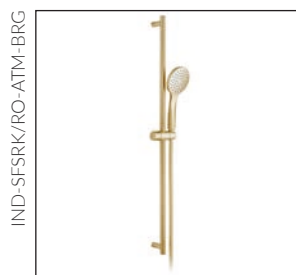

## Nowości w kolekcji INDIVIDUAL by Vado

Kolekcja INDIVIDUAL by Vado doczekała się uzupełnienia o wyczekiwane przez klientów rozwiązania, takie jak m.in. kolumna prysznicowa i bidetta.

Do oferty trafiła również okrągła słuchawka prysznicowa z funkcją napowietrzania, stojąca wylewka bezdotykowa oraz nowe akcesoria.

IND-SFSRK/RO-ATM-BLK

IND-SFSRK/RO-ATM-BRG

IND-SFSRK/RO-ATM-BRN

Słuchawka prysznicowa śr. 110 mm z napowietrzaniem, drążek 90 cm i wąż Smooth-Flex

IND-149RRK-RO-BLK

IND-149RRK-RO-BRG

IND-149RRK-RO-BRN

Kolumna prysznicowa - deszczownica śr. 25 cm, termostat, słuchawka i wąż Smooth-Flex

IND-SHATTAF/5001-BLK

IND-SHATTAF/5001-BRG

IND-SHATTAF/5001-BRN

Bidetta z termostatem do zabudowy, zawór kątowy i wąż Smooth-Flex

IND-SHATTAF-BLK

IND-SHATTAF-BRG

IND-SHATTAF-BRN

Bidetta z uchwytem ściennym i wąż Smooth-Flex

IND-230-BLK

IND-230-BRG

IND-230-BRN

Zawór kątowy ceramiczny 1/2" x 1/2"