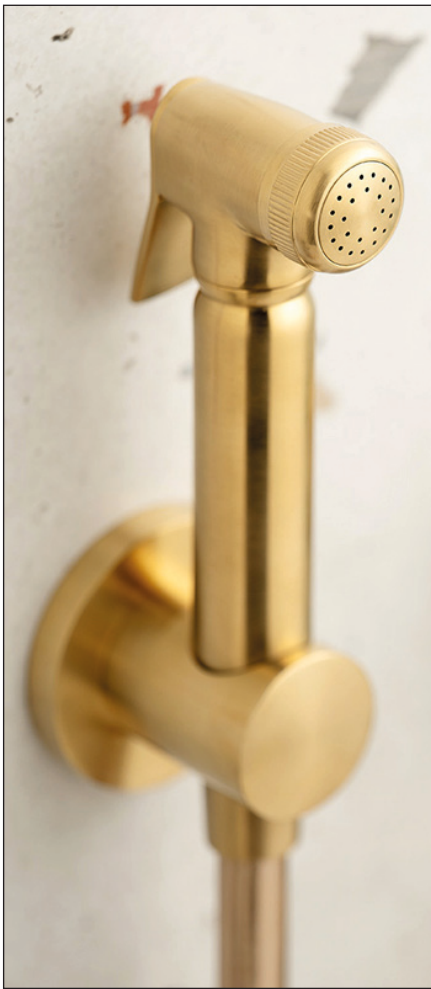

## Nowości w kolekcji INDIVIDUAL by Vado

Kolekcja INDIVIDUAL by Vado doczekała się uzupełnienia o wyczekiwane przez klientów rozwiązania, takie jak m.in. kolumna prysznicowa i bidetta.

Do oferty trafiła również okrągła słuchawka prysznicowa z funkcją napowietrzania, stojąca wylewka bezdotykowa oraz nowe akcesoria.

IND-SFSRK/RO-ATM-BLK

IND-SFSRK/RO-ATM-BRG

IND-SFSRK/RO-ATM-BRN

Słuchawka prysznicowa śr. 110 mm z napowietrzaniem, drążek 90 cm i wąż Smooth-Flex

IND-149RRK-RO-BLK

IND-149RRK-RO-BRG

IND-149RRK-RO-BRN

Kolumna prysznicowa - deszczownica śr. 25 cm, termostat, słuchawka i wąż Smooth-Flex

IND-IRDSPOUT-BLK

IND-IRDSPOUT-BRG

IND-IRDSPOUT-BRN

Wylewka stojąca ze sterowaniem na podczerwień, zasilanie 230V lub baterie AA

IND-SHATTAF/163-BLK

IND-SHATTAF/163-BRG

IND-SHATTAF/163-BRN

Bidetta z zaworem termostaticznym podtynkowym, zawór kątowy i wąż Smooth-Flex

IND-SHATTAF/5001-BLK

IND-SHATTAF/5001-BRG

IND-SHATTAF/5001-BRN

Bidetta z termostatem do zabudowy, zawór kątowy i wąż Smooth-Flex

IND-SHATTAF-BLK

IND-SHATTAF-BRG

IND-SHATTAF-BRN

Bidetta z uchwytem ściennym i wąż Smooth-Flex