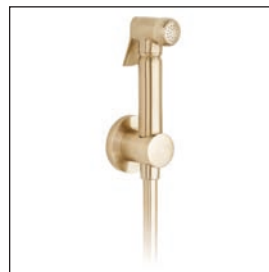

IND-SFSRK/RO-ATM-BLK

IND-SFSRK/RO-ATM-BRG

IND-SFSRK/RO-ATM-BRN

Słuchawka prysznicowa śr. 110 mm z napowietrzaniem, drążek 90 cm i wąż Smooth-Flex

IND-149RRK-RO-BLK

IND-149RRK-RO-BRG

IND-149RRK-RO-BRN

Kolumna prysznicowa - deszczownica śr. 25 cm, termostat, słuchawka i wąż Smooth-Flex

IND-IRDSPOUT-BLK

IND-IRDSPOUT-BRG

IND-IRDSPOUT-BRN

Wylewka stojąca ze sterowaniem na podczerwień, zasilanie 230V lub baterie AA

IND-SHATTAF/163-BLK

IND-SHATTAF/163-BRG

IND-SHATTAF/163-BRN

Bidetta z zaworem termostaticznym podtynkowym, zawór kątowy i wąż Smooth-Flex

IND-SHATTAF/5001-BLK

IND-SHATTAF/5001-BRG

IND-SHATTAF/5001-BRN

Bidetta z termostatem do zabudowy, zawór kątowy i wąż Smooth-Flex

IND-SHATTAF-BLK

IND-SHATTAF-BRG

IND-SHATTAF-BRN

Bidetta z uchwytem ściennym i wąż Smooth-Flex

IND-PHO185A-BLK

IND-PHO185A-BRG

IND-PHO185A-BRN

Półka, wym. 38 x 11 cm

IND-18501-BLK

IND-18501-BRG

IND-18501-BRN

Półka narożna