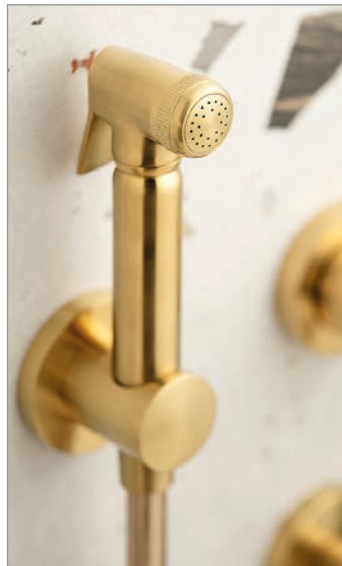

## Nowości w kolekcji INDIVIDUAL by Vado

Kolekcja INDIVIDUAL by Vado doczekała się uzupełnienia o wyczekiwane przez klientów rozwiązania, takie jak m.in. kolumna prysznicowa i bidetta.

Do oferty trafiła również okrągła słuchawka prysznicowa z funkcją napowietrzania, stojąca wylewka bezdotykowa oraz nowe akcesoria.

IND-SFSRK/RO-ATM-BLK

IND-SFSRK/RO-ATM-BRG

IND-SFSRK/RO-ATM-BRN

Słuchawka prysznicowa śr. 110 mm z napowietrzaniem, drążek 90 cm i wąż Smooth-Flex

IND-149RRK-RO-BLK

IND-149RRK-RO-BRG

IND-149RRK-RO-BRN

Kolumna prysznicowa - deszczownica śr. 25 cm, termostat, słuchawka i wąż Smooth-Flex