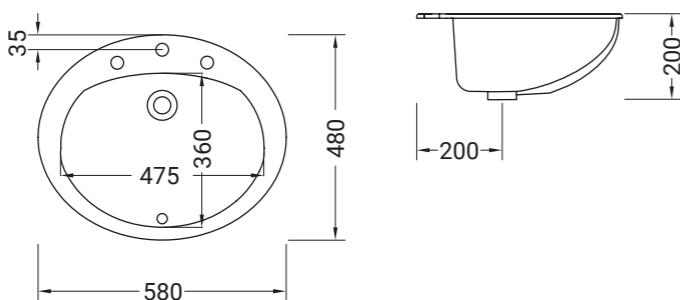

BIANCO
LUCIDO

120

**LAVABI**

lavabo incasso 58x48
inset wash basin 58x48

ARTICOLO A105 – 7,5 kg | 16 pz pallet Italia | 28 pz pallet Export euro

BIANCO
LUCIDO

180

**LAVABI**