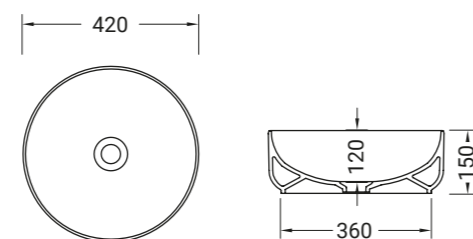

ARTICOLO G42E — 7,5 kg | 34 pz pallet Italia | 60 pz pallet Export	euro
BIANCO LUCIDO 001 bianco lucido white	220
COLORI DISPONIBILI 006 bianco matt white matt 026 nero matt black matt 009 nero lucido black shine 053 grigio matt grey matt 096 marrone matt brown matt 052 verde matt green matt 097 rosa matt pink matt	330
DECORI DISPONIBILI 013 bianco/oro white/gold 014 bianco/platino white/platinum 063 bianco/oro rosa white/rose gold	550
DECORO NERO/ORO 020 nero/oro black/gold	660
TEXTURE DISPONIBILI 100 ceppo di gré grey 99 ceppo di gré dark 101 white matt marble 102 black matt marble	480