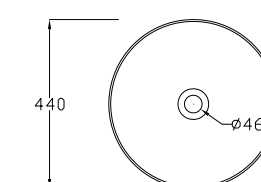

SPHERE

lavabo tondo da appoggio cm. 44X22h
round countertop washbasin cm. 44x22h

Accessori disponibili non inclusi/
Available accessories not included
art.P90- P125

-SP17

SP22

ARTICOLO SP17 — _kg | 34 pz pallet Italia | _ pz pallet Export_ euro