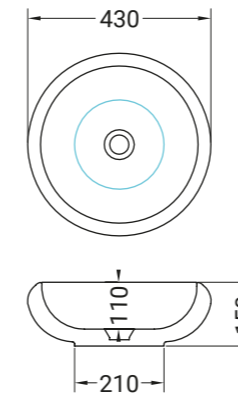

HIDRA

LAVABI

TAO
POLIS
SOTTOPIANO
SEMINCASSO
INCASSO

TAO

TAO

lavabo tondo da appoggio cm. 43
round countertop washbasin cm. 43

Accessori disponibili non inclusi/
Available accessories not included
art.P90 - P125