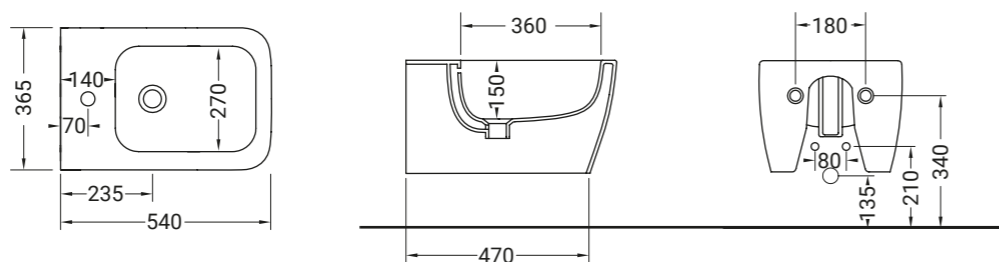

FASTER KIUB

bidet sospeso + kit fissaggio
bidet wall hung + fixing kit

Accessori disponibili non inclusi/
Available accessories not included
art.P91

ARTICOLO KIW14 — 21kg 12 pz pallet Italia 20 pz pallet Export	euro
BIANCO LUCIDO 001 bianco lucido white	340
COLORI DISPONIBILI 006 bianco matt white matt 026 nero matt black matt 053 grigio matt grey matt 096 marrone matt brown matt 052 verde matt green matt 097 rosa matt pink matt	510
TEXTURE DISPONIBILI 100 ceppo di gré grey 99 ceppo di gré dark 101 white matt marble 102 black matt marble	610
DECORI DISPONIBILI 013 bianco/oro white/gold 014 bianco/platino white/platinum	790
DECORO NERO/ORO 020 nero/oro black/gold	960