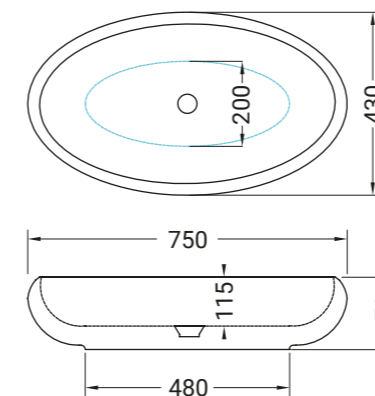

ARTICOLO TA19 — 7,3 kg | 34 pz pallet Italia | 60 pz pallet Export		euro
BIANCO LUCIDO	001 bianco lucido white	210
COLORI DISPONIBILI	006 bianco matt white matt, 026 nero matt black matt	315
DECORI DISPONIBILI	013 bianco/oro white/gold, 014 bianco/platino white/platinum, 063 bianco/oro rosa white/rose gold	510
DECORI DISPONIBILI	020 nero/oro black/gold	615

ARTICOLO TA20 — 12,8 kg | 20 pz pallet Italia | 34 pz pallet Export		euro
BIANCO LUCIDO	001 bianco lucido white	280
COLORI DISPONIBILI	006 bianco matt white matt, 026 nero matt black matt	420
DECORI DISPONIBILI	013 bianco/oro white/gold, 014 bianco/platino white/platinum, 063 bianco/oro rosa white/rose gold	610
DECORI DISPONIBILI	020 nero/oro black/gold	750

ARTICOLO TA21 — 16,2 kg | 12 pz pallet Italia | 26 pz pallet Export		euro
BIANCO LUCIDO	001 bianco lucido white	330
COLORI DISPONIBILI	006 bianco matt white matt, 026 nero matt black matt	500
DECORI DISPONIBILI	013 bianco/oro white/gold, 014 bianco/platino white/platinum, 063 bianco/oro rosa white/rose gold	650
DECORI DISPONIBILI	020 nero/oro black/gold	800