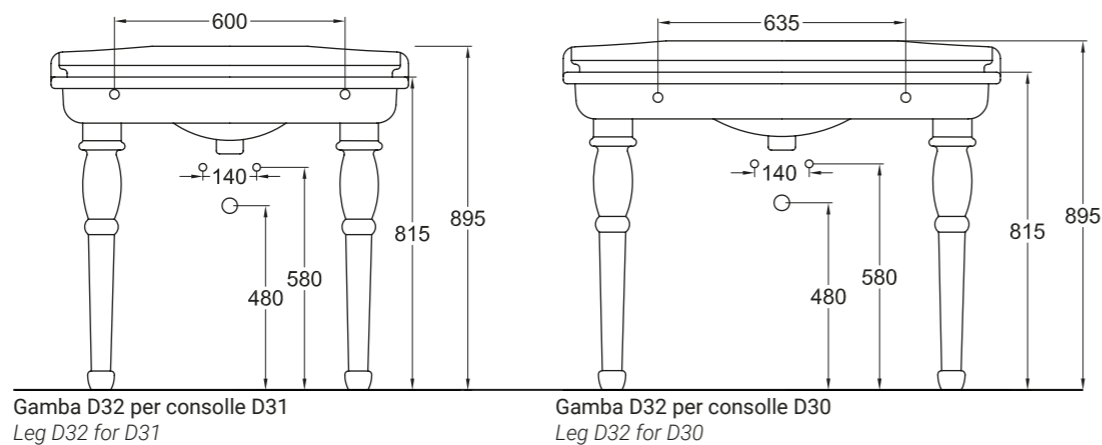

ELLADE

gamba per consolle
leg for D30 / D31

ARTICOLO D32 — 3,6 kg		euro
BIANCO LUCIDO	001 bianco lucido white	172
COLORI DISPONIBILI	009 nero lucido black shine	260
DECORI DISPONIBILI	015 bianco/oro white/gold	290

Gamba D32 per consolle D31
Leg D32 for D31

Gamba D32 per consolle D30
Leg D32 for D30

ELLADE

gamba slim per D30/D31
leg slim for D30/D31

ARTICOLO D35 — 3,6 kg		euro
BIANCO LUCIDO	001 bianco lucido white	172
COLORI DISPONIBILI	009 nero lucido black shine	260
DECORI DISPONIBILI	015 bianco/oro white/gold	290