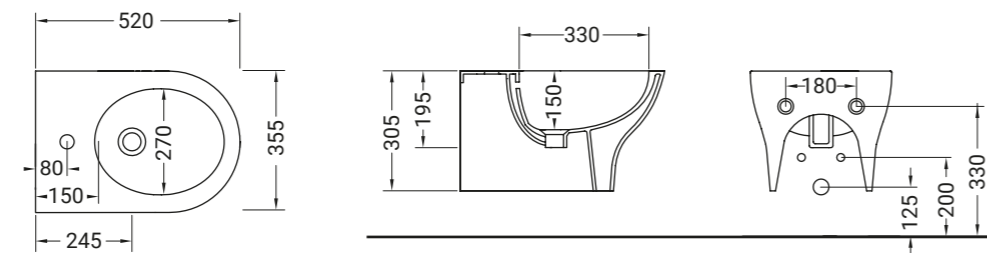

VENUS

bidet sospeso
bidet wall hung

Accessori disponibili non inclusi/
Available accessories not included
art.P91 - P58

ARTICOLO VEW24 — 19 kg | 12 pz pallet Italia | 20 pz pallet Export euro

BIANCO
LUCIDO

150