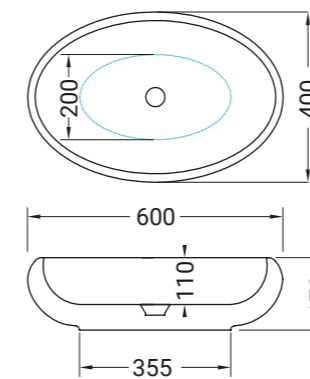

TAO

lavabo ovale da appoggio cm.75
oval countertop washbasin cm. 75

Accessori disponibili non inclusi/
Available accessories not included
art.P85 - P90 - P125