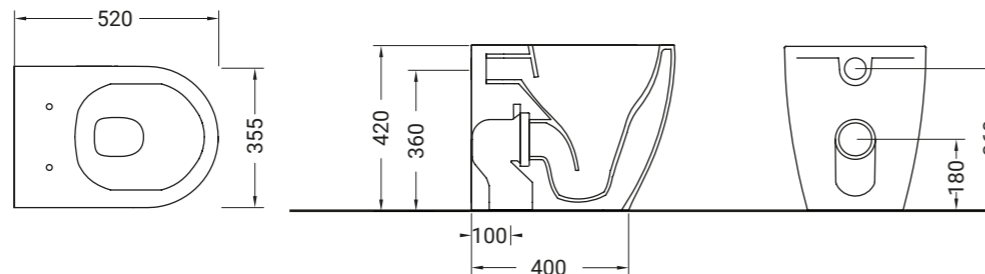

TOUR

vaso senza brida filo parete + kit fissaggio
wc back to wall rimless + fixing kit

Accessori disponibili non inclusi/
Available accessories not included
art.P57 - P81

ARTICOLO TUR20 – 29 kg | 10 pz pallet Italia | 20 pz pallet Export euro

BIANCO LUCIDO	001 bianco lucido white	270