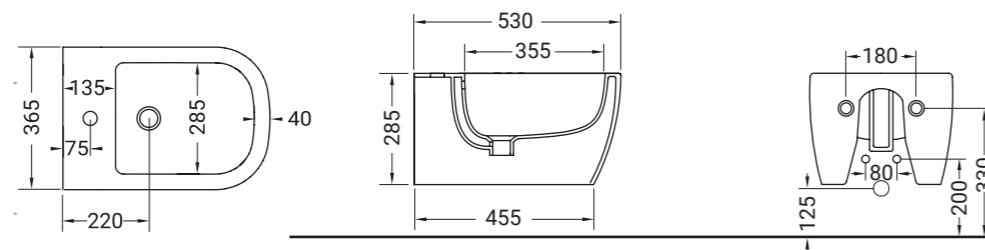

FASTER

bidet sospeso + kit fissaggio
wall hung bidet + fixing kit

Accessori disponibili non inclusi/
Available accessories not included
art.P91

ARTICOLO FAW14 — 19 kg | 12 pz pallet Italia | 20 pz pallet Export		euro
BIANCO LUCIDO	001 bianco lucido white	300
COLORI DISPONIBILI	006 bianco matt / white matt, 026 nero matt / black matt, 053 grigio matt / grey matt, 096 marrone matt / brown matt, 052 verde matt / green matt, 097 rosa matt / pink matt	450