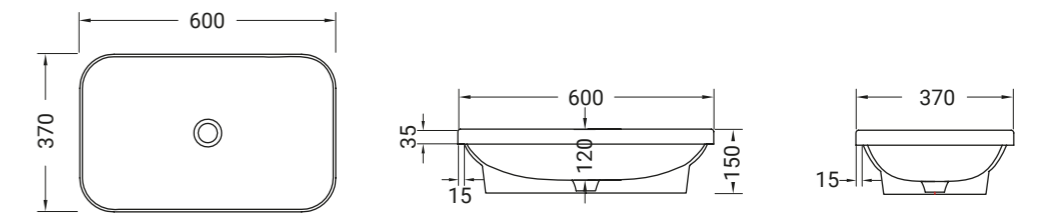

GIÒ EVOLUTION

lavabo incasso
drop in washbasin

ARTICOLO G140 — 11 kg | 20 pz pallet Italia | 42 pz pallet Export		euro
BIANCO LUCIDO	001 bianco lucido white	240
COLORI DISPONIBILI	006 026 053 096 052 097 bianco matt nero matt grigio matt marrone matt verde matt rosa matt white matt black matt grey matt brown matt green matt pink matt	360
DECORI DISPONIBILI	013 014 063 bianco/oro bianco o/platino bianco/oro rosa white/gold white/platinum white/rose gold	480