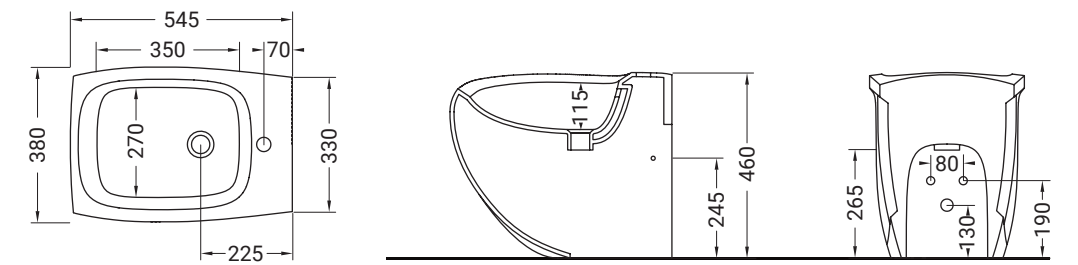

HI LINE

bidet terra filomuro 1 foro
+ kit di fissaggio
bidet back to wall 1 hole + fixing kit

ARTICOLO HI14 — 21,5 kg | 10 pz pallet Italia | 20 pz pallet Export		euro
BIANCO LUCIDO	001 bianco lucido white	450
TEXTURE DISPONIBILI	009 nero lucido black shine, 012 bianco/nero white/black, 100 ceppo di gré grey, 99 ceppo di gré dark, 101 white matt marble, 102 black matt marble	675
DECORI DISPONIBILI	013 bianco/oro white/gold, 014 bianco/platino white/platinum, 063 bianco/oro rosa white/rose gold	770
DECORO NERO/ORO	020 nero/oro black/gold	990