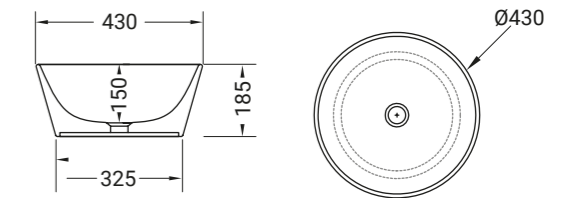

ARTICOLO W1 — 9,3 kg | 20 pz pallet Italia | 34 pz pallet Export euro

BIANCO LUCIDO **001**
bianco lucido
white 230

TEXTURE DISPONIBILI **100** **99** **101** **102**
ceppo di gré ceppo di gré white matt black matt
grey dark marble marble 490

DECORI DISPONIBILI **013** **014** **063**
bianco/oro bianco/platino bianco/oro rosa
white/gold white/platinum white/rose gold 600

DECORO NERO/ORO **020**
- nero/oro
black/gold 715

COLORI DISPONIBILI **006** **026** **009** **097**
bianco matt nero matt nero lucido rosa matt
white matt black matt black shine pink matt 345