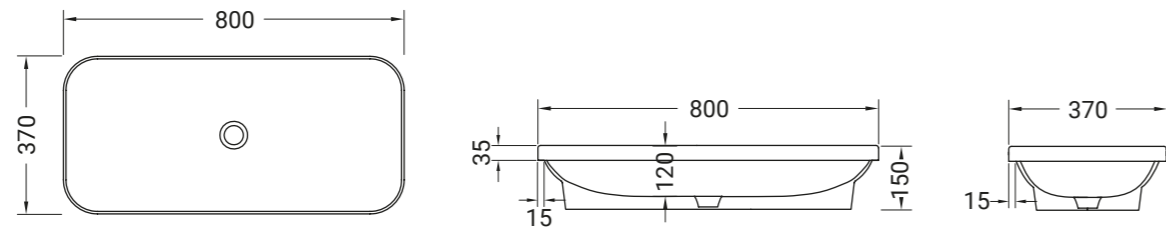

GIÒ EVOLUTION

lavabo incasso
washbasin inset thin rim 80x37

ARTICOLO G180 — 15 kg | 15 pz pallet Italia | 30 pz pallet Export	euro
BIANCO LUCIDO 001 bianco lucido white	270
COLORI DISPONIBILI 006 bianco matt white matt 026 nero matt black matt 053 grigio matt grey matt 096 marrone matt brown matt 052 verde matt green matt 097 rosa matt pink matt	405
DECORI DISPONIBILI 013 bianco/oro white/gold 014 bianco/platino white/platinum 063 bianco/oro rosa white/rose gold	540