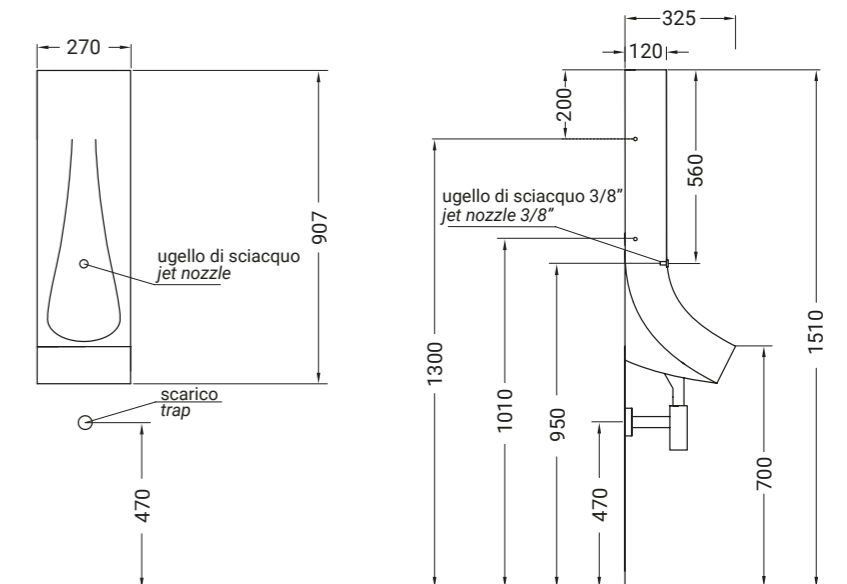

DROP 27X32 H90

orinatoio + kit di fissaggio + sifone
urinal + fitting system kit + siphon

ARTICOLO DR01 — 20 kg | 16 pz pallet Italia | 24 pz pallet Export		euro
BIANCO LUCIDO	001 bianco lucido white	550
COLORI DISPONIBILI	006 bianco matt white matt	730
	026 nero matt black matt	
	009 nero lucido black shine