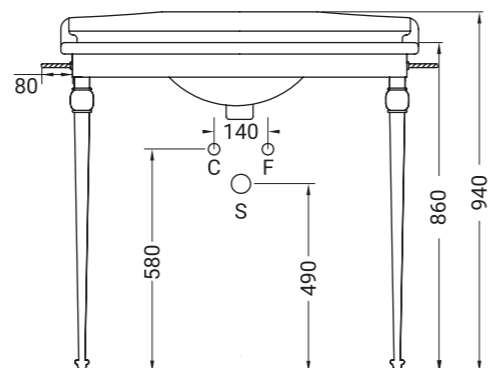

STRUTTURA CONSOLLE 92 – 12 kg		euro
ARTICOLO V110CR	cromo/chrome	1260
ARTICOLO V110BR	bronzo/bronze	1580
ARTICOLO V110O	oro/gold	1580