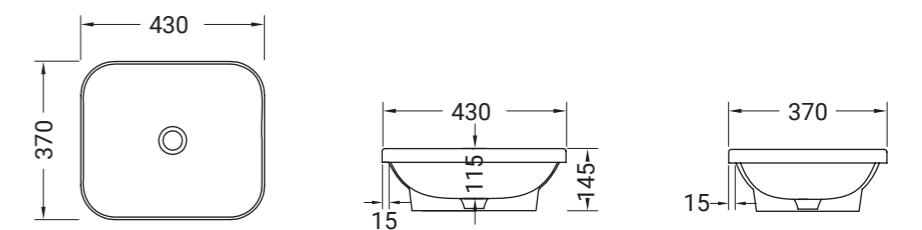

GIÒ EVOLUTION

lavabo incasso
drop in washbasin

ARTICOLO G143 — 7 kg | 24 pz pallet Italia | 60 pz pallet Export		euro
BIANCO LUCIDO	001 bianco lucido white	220
COLORI DISPONIBILI	006 026 053 096 052 097 bianco matt nero matt grigio matt marrone matt verde matt rosa matt white matt black matt grey matt brown matt green matt pink matt	330
DECORI DISPONIBILI	013 014 063 bianco/oro bianco o/platino bianco/oro rosa white/gold white/platinum white/rose gold	440