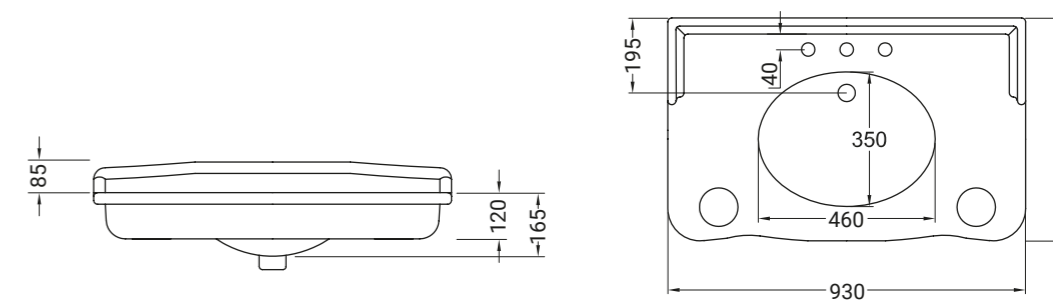

ARTICOLO D31 — 37 kg | 8 pz pallet Italia | 12 pz pallet Export		euro
BIANCO LUCIDO	001 bianco lucido white	380
COLORI DISPONIBILI	009 nero lucido black shine	570
DECORI DISPONIBILI	013 bianco/oro white/gold	650
DECORO NERO/ORO	020 nero/oro black/gold	840