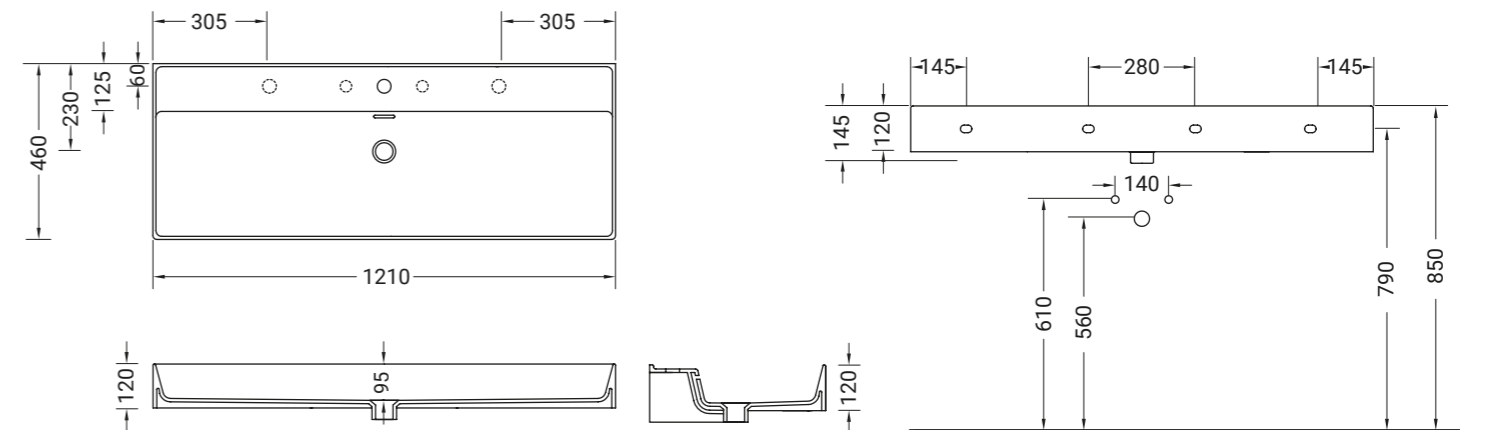

FASTER KIUB

lavabo appoggio/sospeso con doppia vasca countertop/wall-hung washbasin with double bowl

Accessori disponibili non inclusi/
Available accessories not included
art.P22 - P82 - P85 - P125

ARTICOLO KI120DV - 29,5 kg 10 pz pallet Italia 15 pz pallet Export	euro
BIANCO LUCIDO	480
001 bianco lucido white	
COLORI DISPONIBILI	720
006 bianco matt white matt	
026 nero matt black matt	
053 grigio matt grey matt	
096 marrone matt brown matt	
052 verde matt green matt	
097 rosa matt pink matt	
TEXTURE DISPONIBILI	750
100 ceppo di gré grey	
99 ceppo di gré dark	
101 white matt marble	
102 black matt marble	