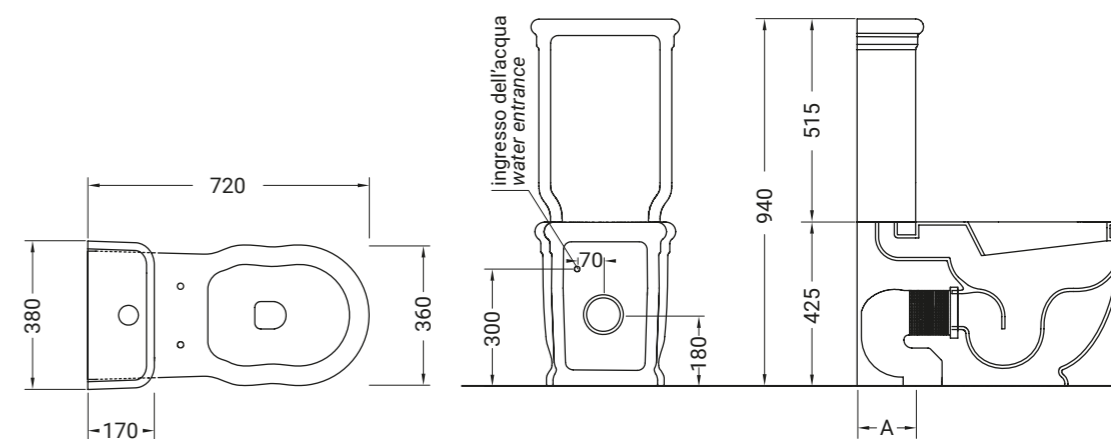

A*
CURVE SCARICO PAVIMENTO
curva P59 - scarico regolabile da 150 a 245
curva P57 - scarico regolabile - 295
curva P60 - scarico regolabile da 245 a 335

VERTICAL OUTLET PLASTIC PIPE
vertical outlet P59 - adjustable 150-245
vertical outlet P57 - adjustable -295
vertical outlet P60 - adjustable 245-335

ELLADE

cassetta mb per D23
cistern mb for D23

ARTICOLO D28 — 12,4 kg		euro
BIANCO LUCIDO	001 bianco lucido white	178
COLORI DISPONIBILI	009 nero lucido black shine	250
CISTERNA IN PVC CON DISPOSITIVO DI SCARICO DOPPIO FLUSSO GEBERIT GEBERIT PLASTIC CISTERN WITH WAST SYSTEM DOUBLE FLOW CHROME — 1,5 kg		euro
ARTICOLO P10	cromo/chrome	170
ARTICOLO P10O	oro/gold	200
ARTICOLO P10B	bronzo/bronze