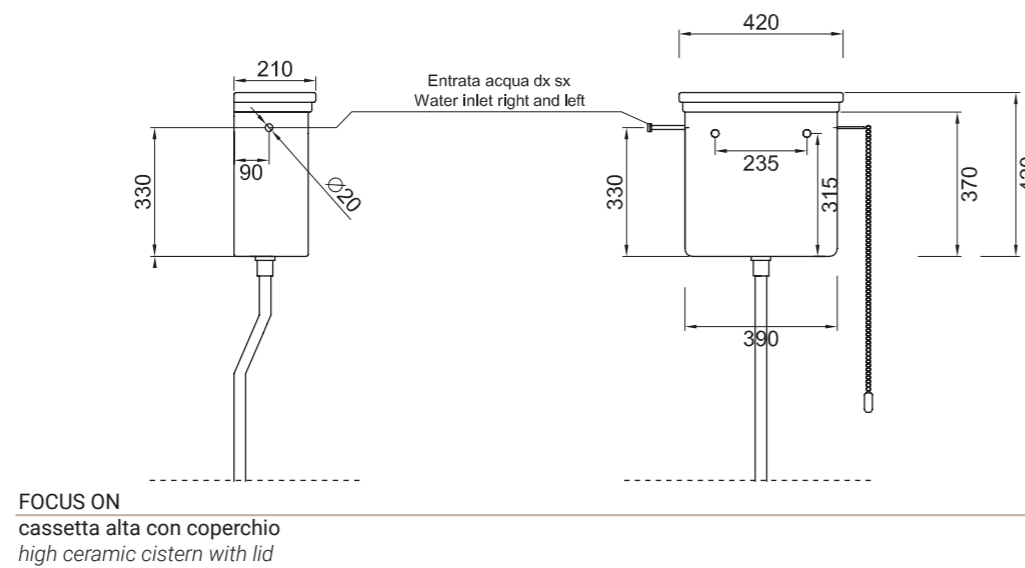

FOCUS ON
cassetta alta con coperchio
high ceramic cistern with lid