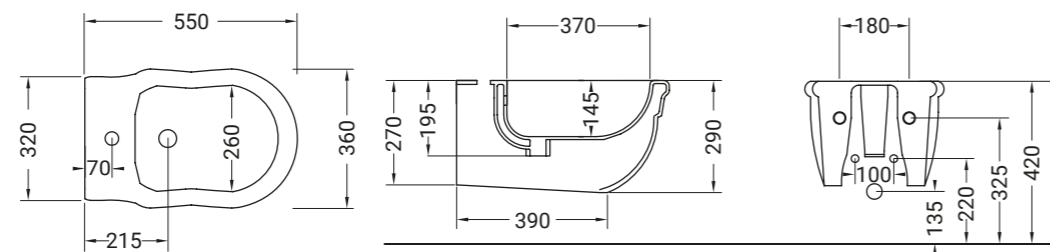

ARTICOLO DW14 — 44 kg | 15 pz pallet Italia | 20 pz pallet Export		euro
BIANCO LUCIDO	001 bianco lucido white	305
COLORI DISPONIBILI	009 nero lucido black shine	450
DECORI DISPONIBILI	013 bianco/oro white/gold	680
DECORO NERO/ORO	020 nero/oro black/gold	825