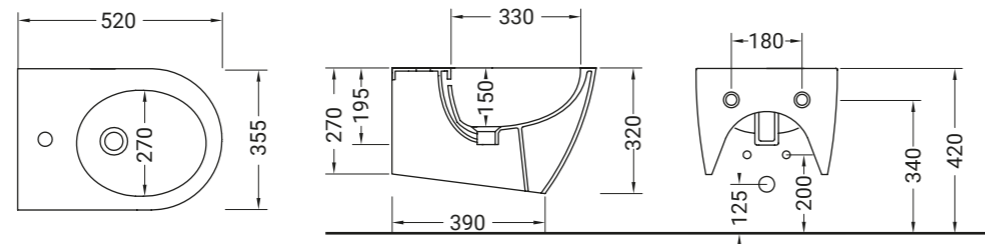

TOUR

bidet sospeso + kit fissaggio
bidet wall hung + fixing kit

Accessori disponibili non inclusi/
Available accessories not included
art.P91

ARTICOLO TUW24 – 20 kg | 12 pz pallet Italia | 20 pz pallet Export euro

BIANCO LUCIDO	001 bianco lucido white	250