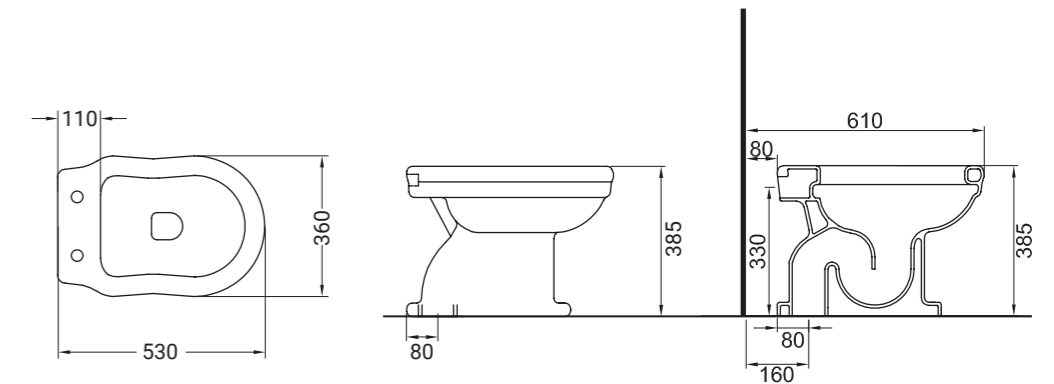

ELLADE

wc scarico pavimento "S" + kit fissaggio P66
wc with floor draining + fixing kit

ARTICOLO D10 — 17,3 kg | 15 pz pallet Italia | 20 pz pallet Export		euro
BIANCO LUCIDO	001 bianco lucido white	305
COLORI DISPONIBILI	009 nero lucido black shine	450
DECORI DISPONIBILI	013 bianco/oro white/gold	680
DECORO NERO/ORO	020 nero/oro black/gold	825