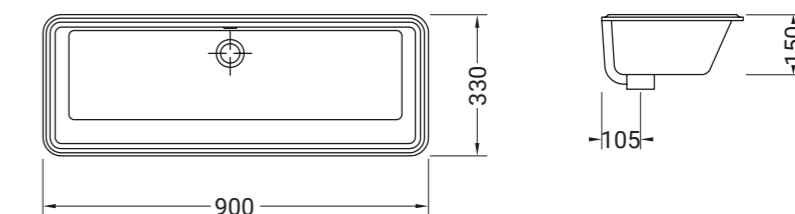

ARTICOLO A110 – 15,9 kg | 12 pz pallet Italia | 18 pz pallet Export euro

BIANCO
LUCIDO

190