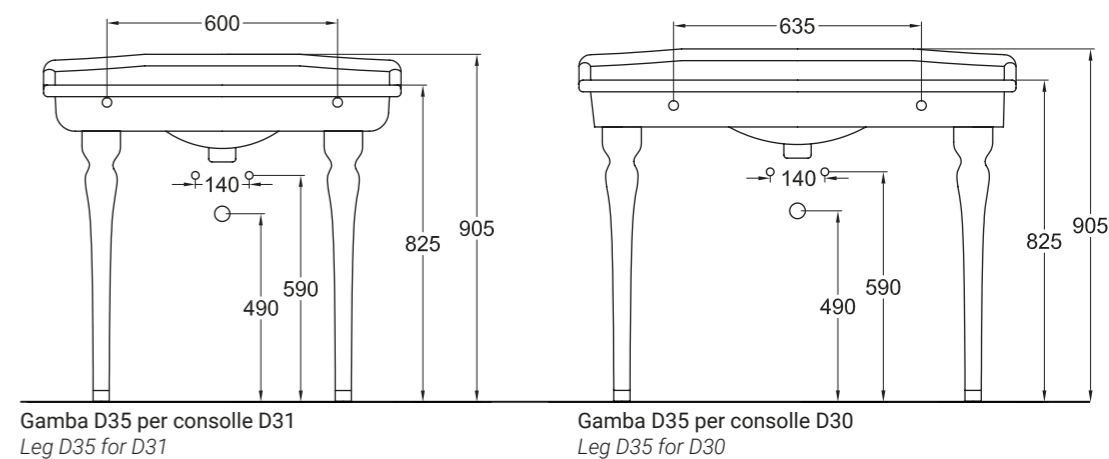

Gamba D32 per consolle D31
Leg D32 for D31

Gamba D32 per consolle D30
Leg D32 for D30

ELLADE

gamba slim per D30/D31
leg slim for D30/D31

ARTICOLO D35 — 3,6 kg		euro
BIANCO LUCIDO	001 bianco lucido white	172
COLORI DISPONIBILI	009 nero lucido black shine	260
DECORI DISPONIBILI	015 bianco/oro white/gold	290