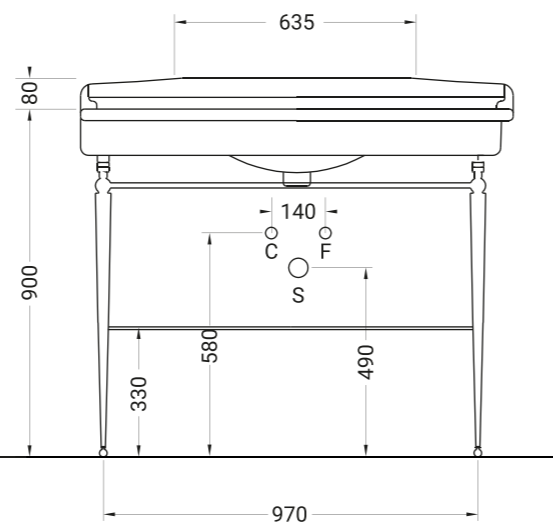

STRUTTURA CONSOLLE 112 – 13 kg		euro
ARTICOLO V109CR	cromo/chrome	1200
ARTICOLO V109BR	bronzo/bronze	1520
ARTICOLO V109O	oro/gold	1520