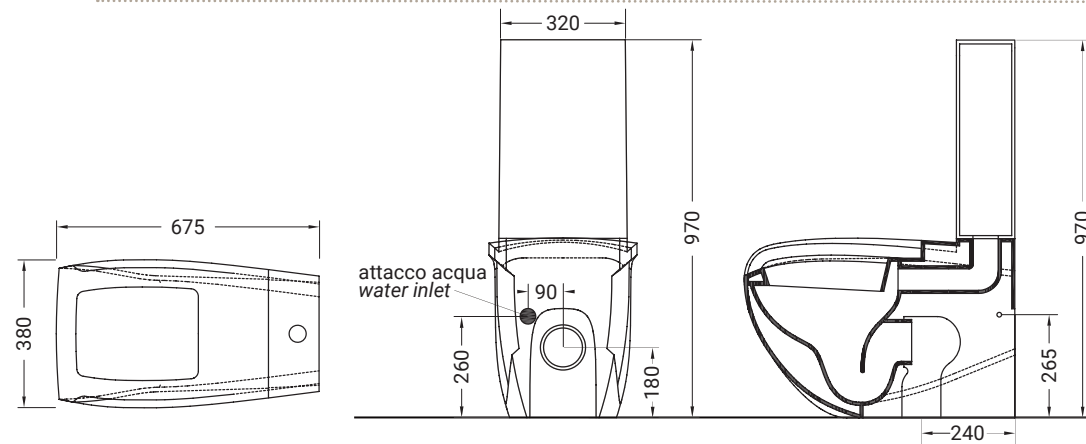

HI LINE

vaso monoblocco + kit di fissaggio
wc close-coupled + fixing kit

Accessori disponibili non inclusi/
Available accessories not included
art.P57 - P81

ARTICOLO HI12 — 34,8 kg | 6 pz pallet Italia | 9 pz pallet Export		euro
BIANCO LUCIDO	001 bianco lucido white	530
TEXTURE DISPONIBILI	009 012 100 99 101 102 nero lucido bianco/nero black shine white/black ceppo di gré ceppo di gré white matt grey dark marble black matt marble	800
DECORI DISPONIBILI	013 014 063 bianco/oro bianco/platino bianco/oro rosa white/gold white/platinum white/rose gold	1030
DECORO NERO/ORO	020 nero/oro black/gold	1300

DL18 CASSETTA MB PER HI12 — 13,8 Kg		euro
meccanismo P10 non incluso / flushing system P10 not included		

ARTICOLO DL18	001 bianco lucido white	180
ARTICOLO DL18	009 nero lucido black shine	270