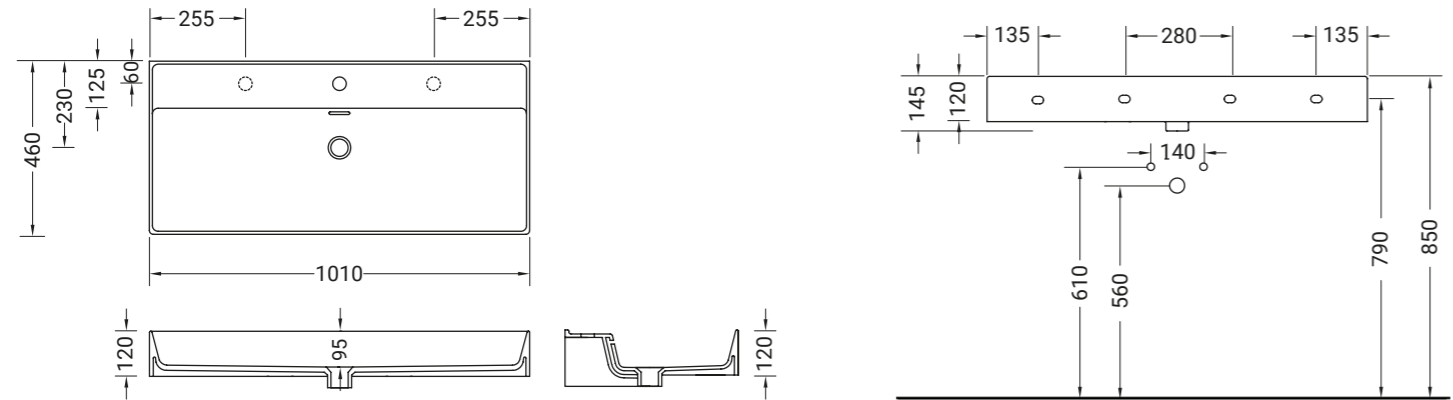

FASTER KIUB

lavabo appoggio/sospeso
countertop/wall-hung washbasin

Accessori disponibili non inclusi/
Available accessories not included
art.P22 - P82 - P85 - P125

ARTICOLO KI100 — 27,5 kg | 12 pz pallet Italia | 22 pz pallet Export		euro
BIANCO LUCIDO	001 bianco lucido white	400
COLORI DISPONIBILI	006 bianco matt white matt, 026 nero matt black matt, 053 grigio matt grey matt, 096 marrone matt brown matt, 052 verde matt green matt, 097 rosa matt pink matt	600
TEXTURE DISPONIBILI	100 ceppo di gré grey, 99 ceppo di gré dark, 101 white matt marble, 102 black matt marble	650