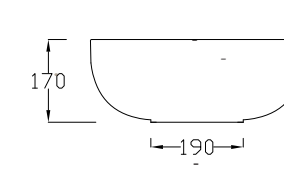

SPHERE

lavabo tondo da appoggio cm. 44X22h
round countertop washbasin cm. 44x22h

Accessori disponibili non inclusi/
Available accessories not included
art.P90- P125

-SP17

SP22

ARTICOLO SP17 — _kg | 34 pz pallet Italia | _ pz pallet Export_ euro