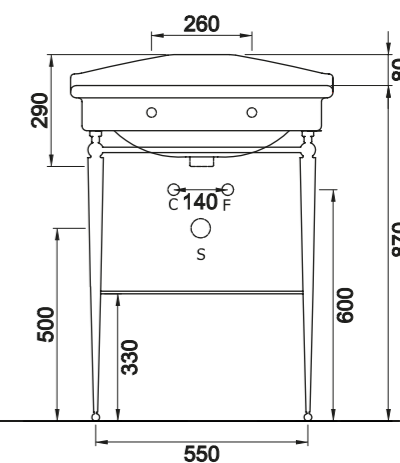

Gamba D35 per consolle D31
Leg D35 for D31

Gamba D35 per consolle D30
Leg D35 for D30

ELLADE

struttura lavabo 68 CROMO, BRONZO, ORO
structure for wash basin 68, CHROME,
BRONZE, GOLD

STRUTTURA CONSOLLE 68 — 10 kg		euro
ARTICOLO V108CR	cromo/chrome	980
ARTICOLO V108BR	bronzo/bronze	1260
ARTICOLO V108O	oro/gold	1260