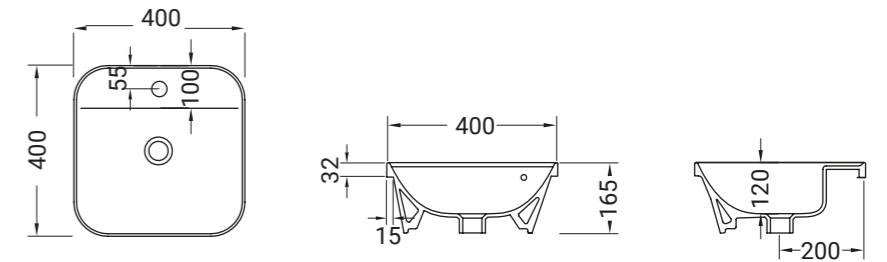

GIÒ EVOLUTION

lavabo incasso monoforo
drop in washbasin 1 hole

ARTICOLO G243 — 9 kg | 34 pz pallet Italia | 60 pz pallet Export	euro
BIANCO LUCIDO 001 bianco lucido white	220
COLORI DISPONIBILI 006 bianco matt white matt 026 nero matt black matt 053 grigio matt grey matt 096 marrone matt brown matt 052 verde matt green matt 097 rosa matt pink matt	330
DECORI DISPONIBILI 013 bianco/oro white/gold 014 bianco/platino white/platinum 063 bianco/oro rosa white/rose gold	440