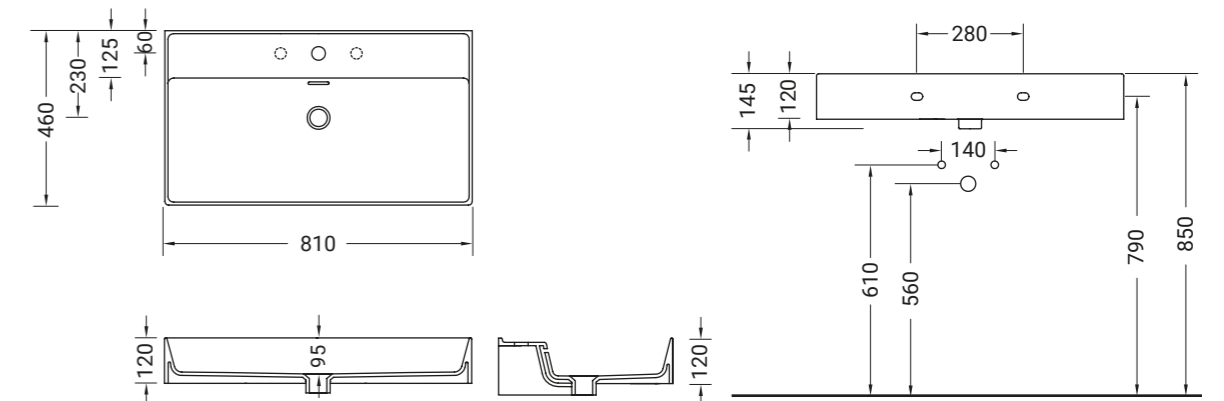

FASTER KIUB

lavabo appoggio/sospeso
countertop/wall-hung washbasin

Accessori disponibili non inclusi/
Available accessories not included
art.P22 - P82 - P85 - P125

ARTICOLO KI80 — 21 kg | 14 pz pallet Italia | 25 pz pallet Export		euro
BIANCO LUCIDO	001 bianco lucido white	360
COLORI DISPONIBILI	006 bianco matt white matt, 026 nero matt black matt, 053 grigio matt grey matt, 096 marrone matt brown matt, 052 verde matt green matt, 097 rosa matt pink matt	540
TEXTURE DISPONIBILI	100 ceppo di gré grey, 99 ceppo di gré dark, 101 white matt marble, 102 black matt marble	600