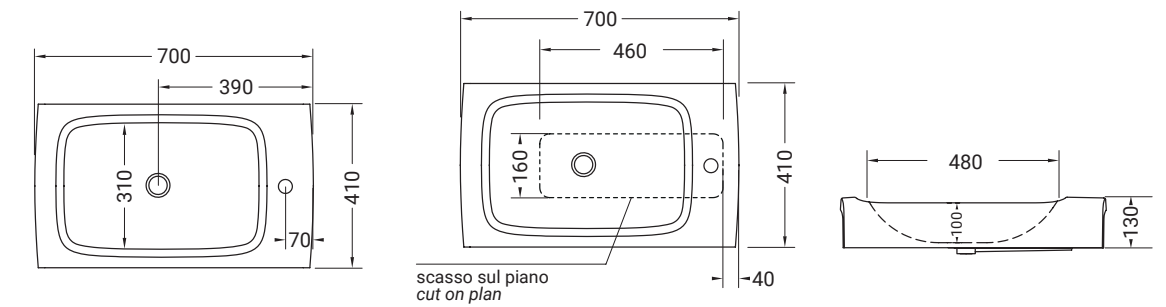

HI LINE

lavabo appoggio
countertop washbasin

Accessori disponibili non inclusi/
Available accessories not included
art. P125

ARTICOLO HI17 — 16,8 kg | 12 pz pallet Italia | 26 pz pallet Export		euro
BIANCO LUCIDO	001 bianco lucido white	300
TEXTURE DISPONIBILI	009 012 100 99 101 102 nero lucido bianco/nero black shine white/black ceppo di gré ceppo di gré white matt grey dark marble black matt marble	450
DECORI DISPONIBILI	013 014 063 bianco/oro bianco/platino bianco/oro rosa white/gold white/platinum white/rose gold	560
DECORO NERO/ORO	020 nero/oro black/gold	710