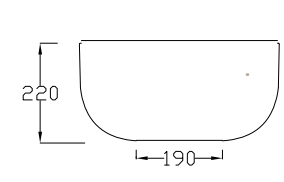

SPHERE

lavabo tondo da appoggio cm. 44X22h
round countertop washbasin cm. 44x22h

Accessori disponibili non inclusi/
Available accessories not included
art.P90- P125

-SP17

SP22

ARTICOLO SP17 — _kg | 34 pz pallet Italia | _ pz pallet Export_ euro