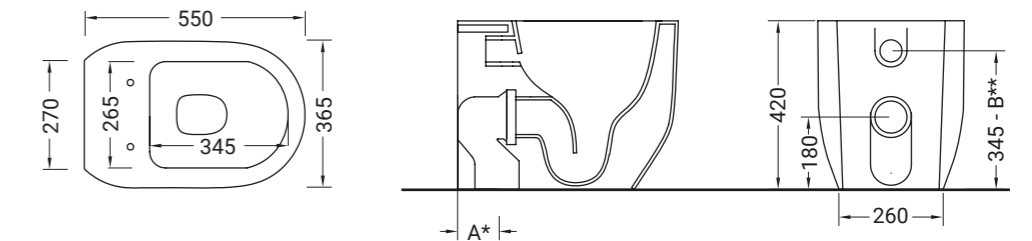

GIÒ EVOLUTION

vaso a terra senza brida traslato filo parete + kit fissaggio ghost
wc rimless adjustable flush back to wall + ghost fixing

A*
CURVE SCARICO PAVIMENTO
curva P59 - scarico regolabile da 60 a 110
curva P57 - scarico regolabile da 120 a 150
curva P60 - scarico regolabile da 160 a 200
VERTICAL OUTLET PLASTIC PIPE
vertical outlet P59 - adjustable 60-110
vertical outlet P57 - adjustable 120-150
vertical outlet P60 - adjustable 160-200
B**
RACCORDO CARICO ACQUA / PIPE INLET WATER
P61 - regolabile 325 o 365 / adjustable 325 or 365

ARTICOLO GR20 — 26 kg | 10 pz pallet Italia | 20 pz pallet Export		euro
BIANCO LUCIDO	001 bianco lucido white	290
COLORI DISPONIBILI	006 bianco matt white matt, 026 nero matt black matt, 053 grigio matt grey matt, 096 marrone matt brown matt, 052 verde matt green matt, 097 rosa matt pink matt	435