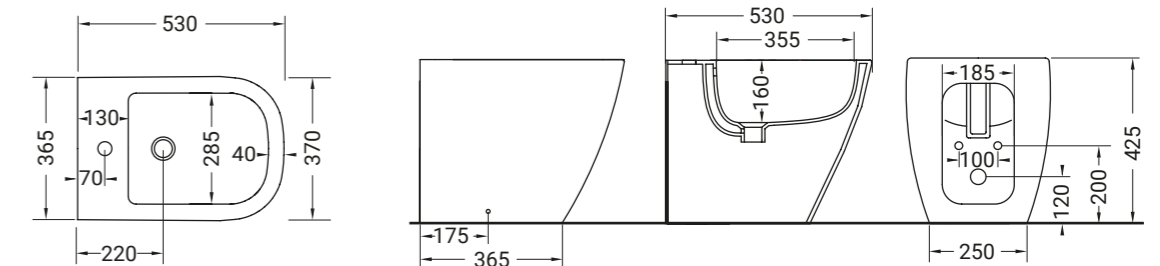

FASTER

bidet terra filomuro + kit fissaggio
back to wall bidet + fixing kit

ARTICOLO FA14 — 22 kg | 10 pz pallet Italia | 20 pz pallet Export		euro
BIANCO LUCIDO	001 bianco lucido white	300
COLORI DISPONIBILI	006 bianco matt / white matt, 026 nero matt / black matt, 053 grigio matt / grey matt, 096 marrone matt / brown matt, 052 verde matt / green matt, 097 rosa matt / pink matt	450