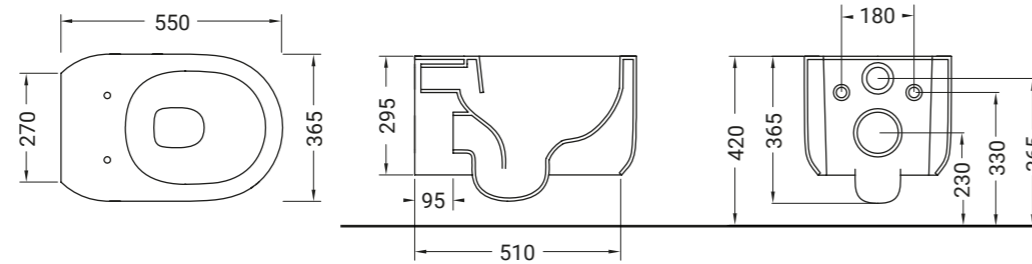

GIÒ EVOLUTION

vaso sospeso senza brida + kit di fissaggio
wall-hung rimless WC + fixing kit

ARTICOLO GWR20 — 24 kg | 12 pz pallet Italia | 20 pz pallet Export		euro
BIANCO LUCIDO	001 bianco lucido white	290
COLORI DISPONIBILI	006 bianco matt white matt, 026 nero matt black matt, 053 grigio matt grey matt, 096 marrone matt brown matt, 052 verde matt green matt, 097 rosa matt pink matt	435