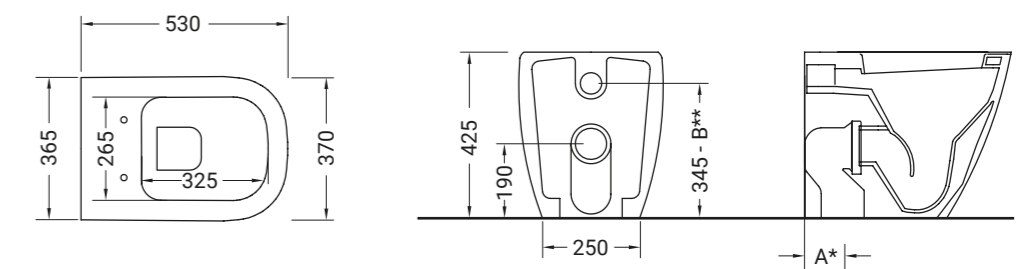

FASTER

vaso a terra senza brida traslato filo parete + kit
wc rimless adjustable flush back to wall + fix kit

Accessori disponibili non inclusi/
Available accessories not included
art.P57 - P59 - P60 -P61 - P81

ARTICOLO FART40 — 25 kg | 10 pz pallet Italia | 20 pz pallet Export		euro
BIANCO LUCIDO	001 bianco lucido white	320
COLORI DISPONIBILI	006 bianco matt / white matt, 026 nero matt / black matt, 053 grigio matt / grey matt, 096 marrone matt / brown matt, 052 verde matt / green matt, 097 rosa matt / pink matt	480

A*
CURVE SCARICO PAVIMENTO
curva P59 - scarico regolabile da 60 a 110
curva P57 - scarico regolabile da 120 a 150
curva P60 - scarico regolabile da 160 a 200

VERTICAL OUTLET PLASTIC PIPE
vertical outlet P59 - adjustable 60-110
vertical outlet P57 - adjustable 120-150
vertical outlet P60 - adjustable 160-200

B**
RACCORDO CARICO ACQUA / PIPE INLET WATER
P61 - regolabile 325 o 365 / adjustable 325 or 365