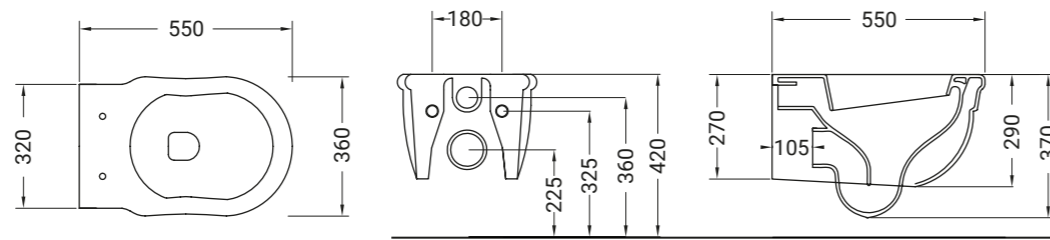

ELLADE

wc sospeso + kit fissaggio
wc wall-hug + fixing kit

ARTICOLO DW10 — 17,7 kg | 15 pz pallet Italia | 20 pz pallet Export		euro
BIANCO LUCIDO	001 bianco lucido white	305
COLORI DISPONIBILI	009 nero lucido black shine	450
DECORI DISPONIBILI	013 bianco/oro white/gold	680
DECORO NERO/ORO	020 nero/oro black/gold	825