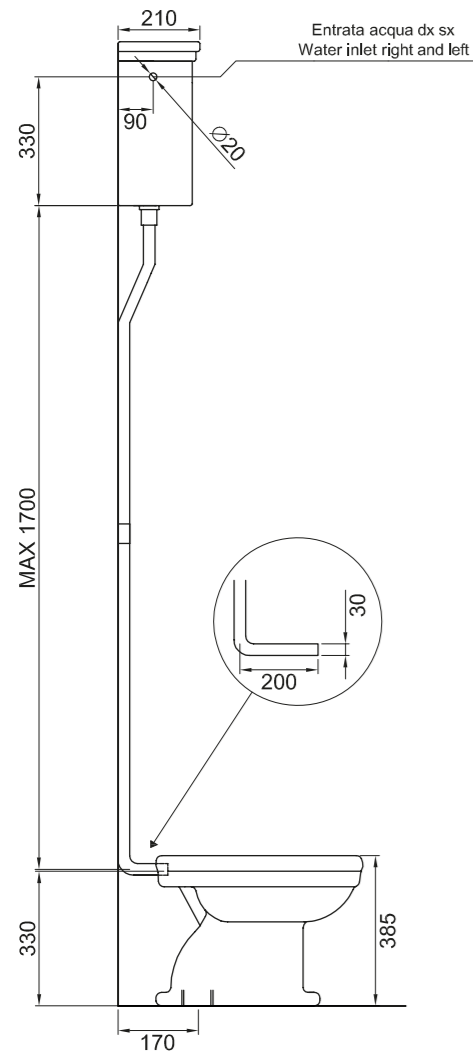

FOCUS ON
cassetta alta con coperchio
high ceramic cistern with lid

ELLADE
cassetta alta con coperchio
high ceramic cistern with lid

ARTICOLO D59 — 11,9 kg		euro
BIANCO LUCIDO	001 bianco lucido white	178
COLORI DISPONIBILI	009 nero lucido black shine	250
TUBO DI SCARICO / CHROME DRAIN PIPE — 2,1 kg		euro
ARTICOLO D102	cromo/chrome	180
ARTICOLO D103	oro/gold	278
ARTICOLO D105	bronzo/bronze	
BATTERIA SCARICO / FLUSHING MECHANISM — 3,0 kg		euro
ARTICOLO D100	cromo chrome	180
ARTICOLO D100N	nero/cromo black/chrome	250
ARTICOLO D101	oro gold	278
ARTICOLO D104	bronzo bronze	
ARTICOLO D101N	nero/oro black/gold	350
ARTICOLO D104N	nero/bronzo black/bronze