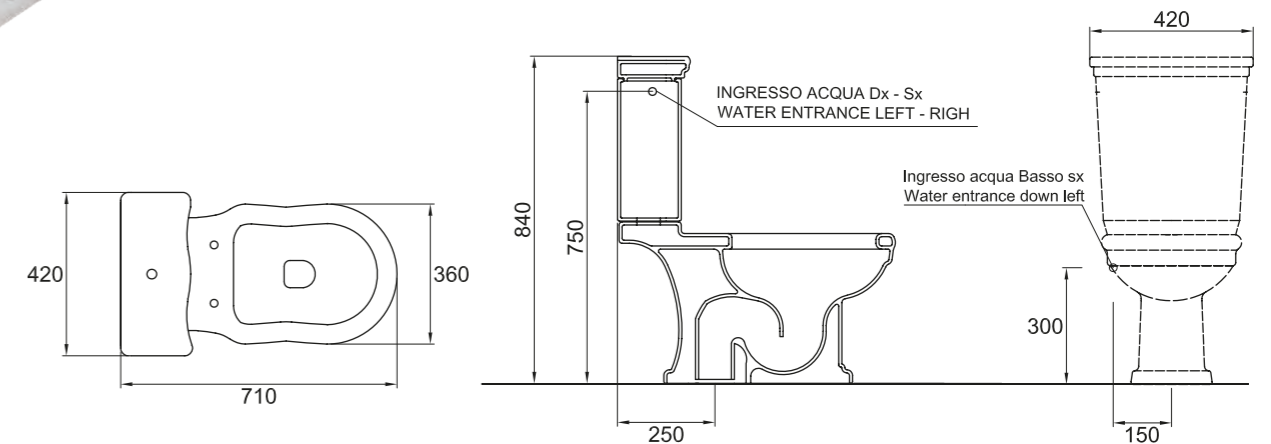

ARTICOLO D12 — 20,8 kg | 8 pz pallet Italia | 12 pz pallet Export		euro
BIANCO LUCIDO	001 bianco lucido white	335
COLORI DISPONIBILI	009 nero lucido black shine	500
DECORI DISPONIBILI	013 bianco/oro white/gold	710
DECORO NERO/ORO	020 nero/oro black/gold	855