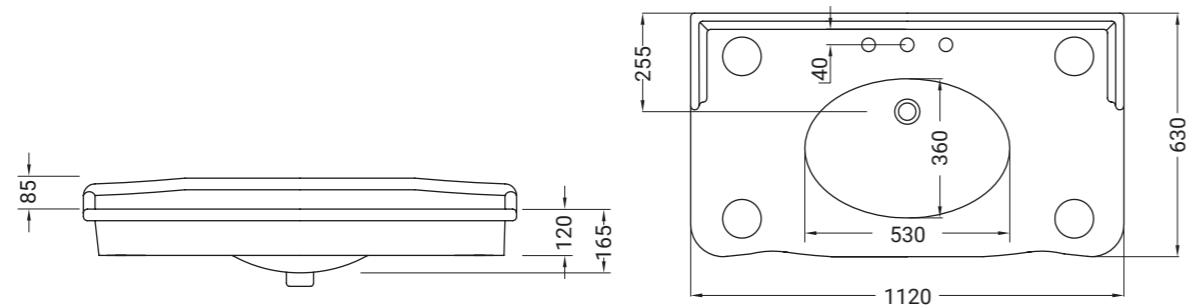

ELLADE

consolle cm 112
consolle cm 112

Accessori disponibili non inclusi/
Available accessories not included
art.P22 - P82 - P125

ARTICOLO D30 — 45,5 kg 6 pz pallet Italia 9 pz pallet Export		euro
BIANCO LUCIDO	001 bianco lucido white	400
COLORI DISPONIBILI	009 nero lucido black shine	600
DECORI DISPONIBILI	013 bianco/oro white/gold	680
DECORO NERO/ORO	020 nero/oro black/gold	880