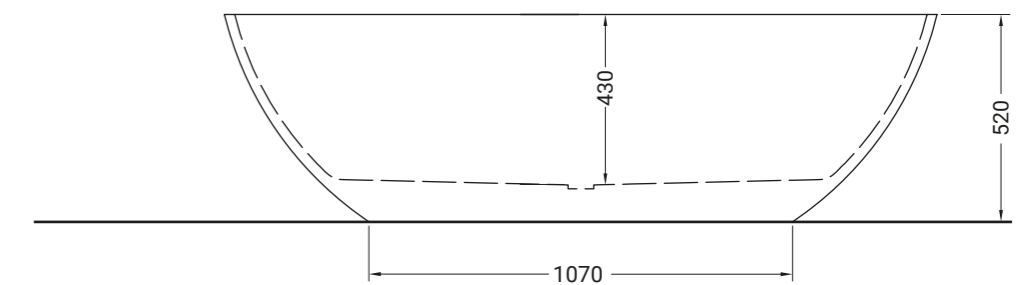

GIÒ EVOLUTION

vasca in solid surface bianca
lucida e opaca
bathtub in solid surface white shine
and matt

ARTICOLO - 150 kg		euro
ARTICOLO GV61L	001 bianco lucido white shine	3100
ARTICOLO GV61O	006 bianco matt white matt	3100