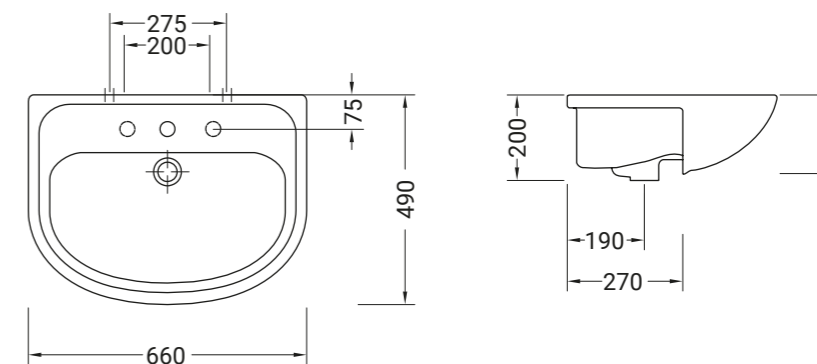

LAVABI

lavabo semincasso 66x49
semi inset wash basin 66x49

Accessori disponibili non inclusi/
Available accessories not included
art.P93

ARTICOLO F30 – 15,5 kg | 16 pz pallet Italia | 24 pz pallet Export euro

BIANCO
LUCIDO

140