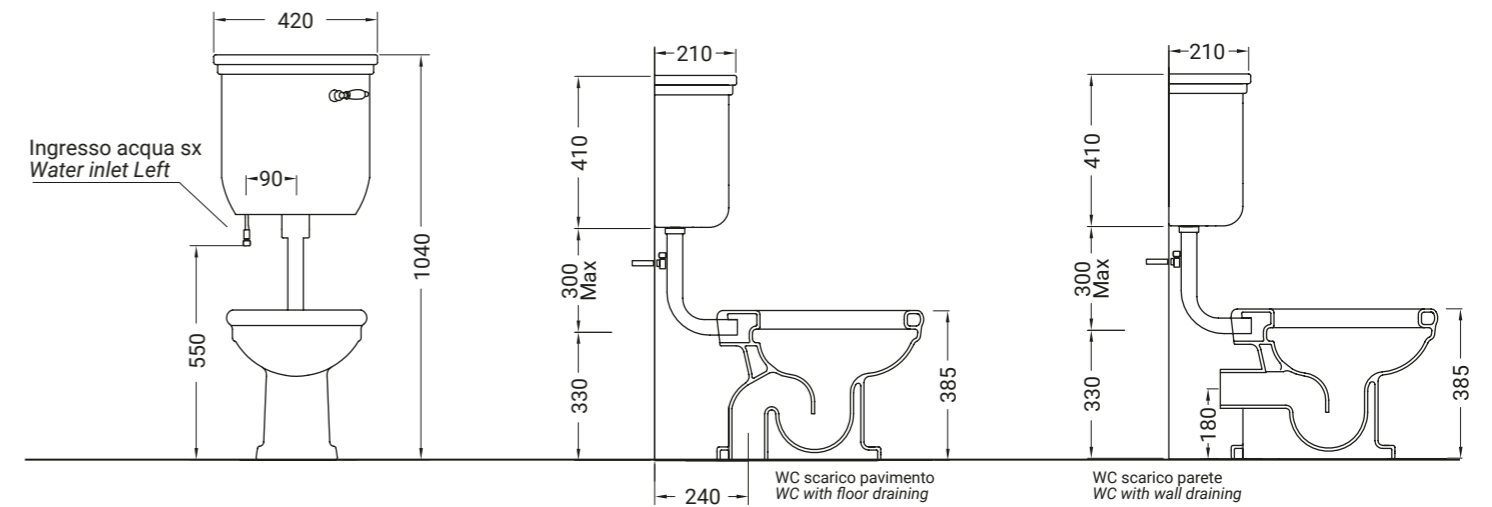

FOCUS ON
cassetta alta con coperchio
high ceramic cistern with lid

ELLADE
cassetta a zaino
low level cistern with lid

ARTICOLO D58 — 8,5 kg		euro
BIANCO LUCIDO	001 bianco lucido white	178
COLORI DISPONIBILI	009 nero lucido black shine	250
MECCANISMO SCARICO CON MANIGLIA FRONTALE E TUBO ESTERNO DI SCARICO — 1,5 kg		euro
ARTICOLO P18	cromo/chrome	175
ARTICOLO P19	oro/gold	258
ARTICOLO P20	bronzo/bronze	