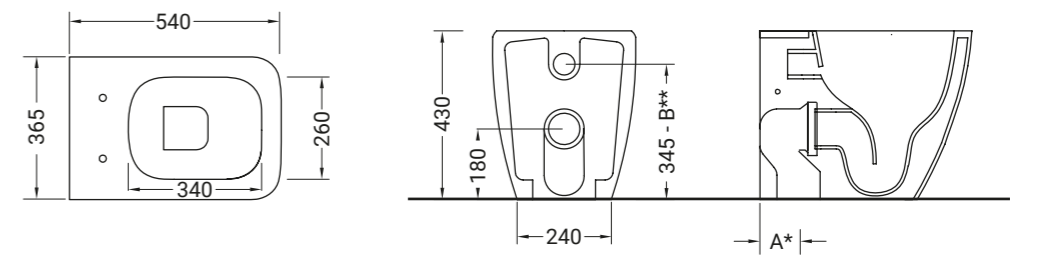

A*
CURVE SCARICO PAVIMENTO
curva P59 - scarico regolabile da 60 a 110
curva P57 - scarico regolabile da 120 a 150
curva P60 - scarico regolabile da 160 a 190
VERTICAL OUTLET PLASTIC PIPE
vertical outlet P59 - adjustable 60-110
vertical outlet P57 - adjustable 120-150
vertical outlet P60 - adjustable 160-190

B**
RACCORDO CARICO ACQUA / PIPE INLET WATER
P61 - regolabile 325 o 365 / adjustable 325 or 365

ARTICOLO KIR20 — 31 kg | 10 pz pallet Italia | 20 pz pallet Export	euro
BIANCO LUCIDO 001 bianco lucido white	340
COLORI DISPONIBILI 006 bianco matt white matt 026 nero matt black matt 053 grigio matt grey matt 096 marrone matt brown matt 052 verde matt green matt 097 rosa matt pink matt	510
TEXTURE DISPONIBILI 100 ceppo di gré grey 99 ceppo di gré dark 101 white matt marble 102 black matt marble	610
DECORI DISPONIBILI 013 bianco/oro white/gold 014 bianco/platino white/platinum	790
DECORO NERO/ORO 020 nero/oro black/gold	960