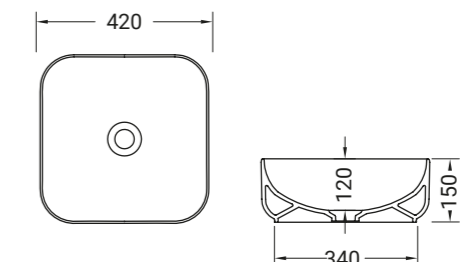

ARTICOLO G43E — 9,5 kg | 34 pz pallet Italia | 60 pz pallet Export	euro
BIANCO LUCIDO 001 bianco lucido white	220
COLORI DISPONIBILI 006 bianco matt white matt 026 nero matt black matt 009 nero lucido black shine 053 grigio matt grey matt 096 marrone matt brown matt 052 verde matt green matt 097 rosa matt pink matt	330
DECORI DISPONIBILI 013 bianco/oro white/gold 014 bianco/platino white/platinum 063 bianco/oro rosa white/rose gold	550
DECORO NERO/ORO 020 nero/oro black/gold	660
TEXTURE DISPONIBILI 100 ceppo di gré grey 99 ceppo di gré dark 101 white matt marble 102 black matt marble	480