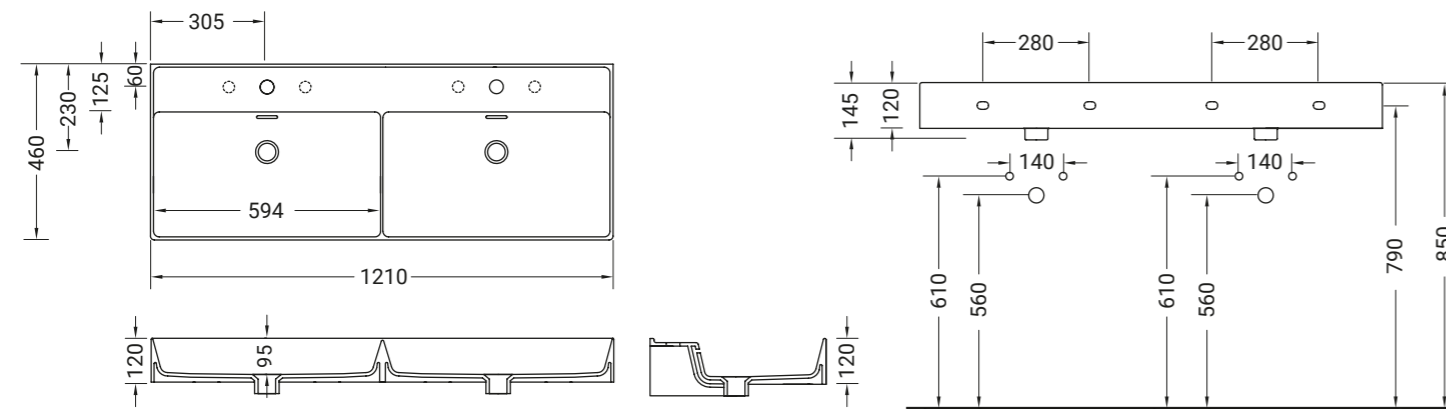

FASTER KIUB

lavabo appoggio/sospeso con doppia vasca countertop/wall-hung washbasin with double bowl

Accessori disponibili non inclusi/
Available accessories not included
art.P22 - P82 - P85 - P125

ARTICOLO KI120DV - 29,5 kg 10 pz pallet Italia 15 pz pallet Export	euro
BIANCO LUCIDO	480
001 bianco lucido white	
COLORI DISPONIBILI	720
006 bianco matt white matt	
026 nero matt black matt	
053 grigio matt grey matt	
096 marrone matt brown matt	
052 verde matt green matt	
097 rosa matt pink matt	
TEXTURE DISPONIBILI	750
100 ceppo di gré grey	
99 ceppo di gré dark	
101 white matt marble	
102 black matt marble	