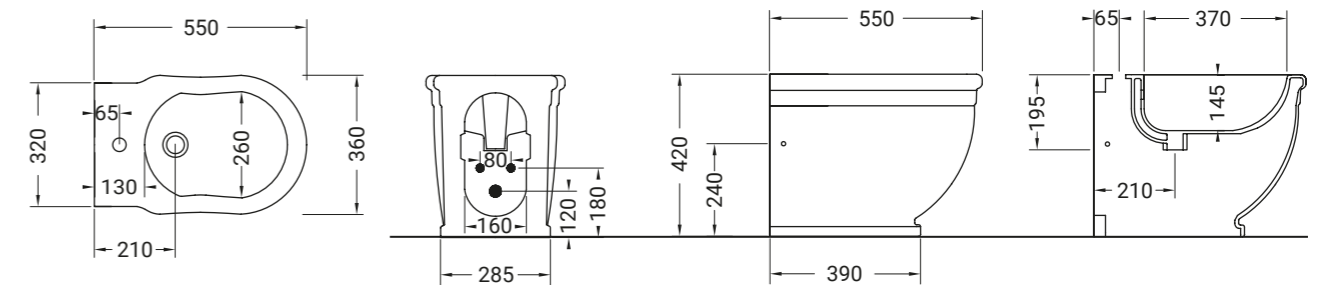

ELLADE

bidet filomuro + kit fissaggio
bidet back to wall + fixing kit

ARTICOLO D24 — 24 kg | 10 pz pallet Italia | 20 pz pallet Export		euro
BIANCO LUCIDO	001 bianco lucido white	315
COLORI DISPONIBILI	009 nero lucido black shine	470
DECORI DISPONIBILI	013 bianco/oro white/gold	690
DECORO NERO/ORO	020 nero/oro black/gold	835