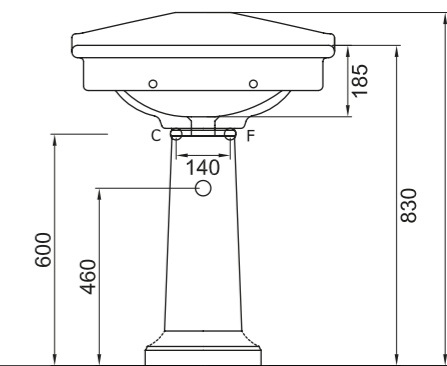

ELLADE

colonna
pedestal for washbasin D15

ELLADE

consolle cm 93
console cm 93

Accessori disponibili non inclusi/
Available accessories not included
art.P22 - P82 - P125

ARTICOLO D16 — 11,1 kg 14 pz pallet Italia 27 pz pallet Export		euro
BIANCO LUCIDO	001 bianco lucido white	178
COLORI DISPONIBILI	009 nero lucido black shine	265
DECORO BIANCO/ORO	020 bianco/oro white/gold	320