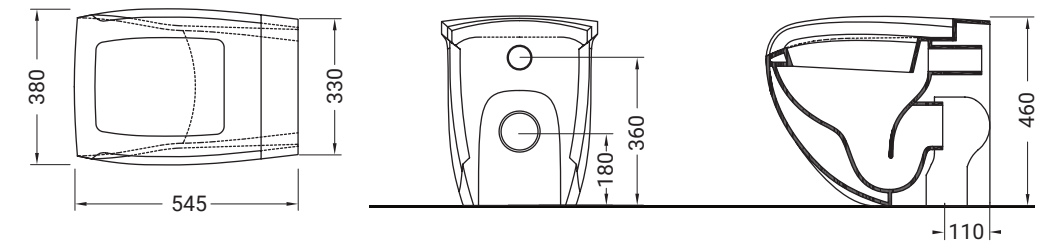

HI LINE

vaso sospeso + kit fissaggio
WC wall-hung + fixing kit

ARTICOLO HIW10 — 24,3 kg | 12 pz pallet Italia | 20 pz pallet Export		euro
BIANCO LUCIDO	001 bianco lucido white	450
TEXTURE DISPONIBILI	009 nero lucido black shine, 012 bianco/nero white/black, 100 ceppo di gré grey, 99 ceppo di gré dark, 101 white matt marble, 102 black matt marble	675
DECORI DISPONIBILI	013 bianco/oro white/gold, 014 bianco/platino white/platinum, 063 bianco/oro rosa white/rose gold	770
DECORO NERO/ORO	020 nero/oro black/gold	990

HI LINE

bidet sospeso + kit fissaggio
bidet wall-hung + fixing kit

Accessori disponibili non inclusi/
Available accessories not included
art.P91

ARTICOLO HIW14 — 19,5 kg | 12 pz pallet Italia | 20 pz pallet Export		euro
BIANCO LUCIDO	001 bianco lucido white	450
TEXTURE DISPONIBILI	009 nero lucido black shine, 012 bianco/nero white/black, 100 ceppo di gré grey, 99 ceppo di gré dark, 101 white matt marble, 102 black matt marble	675
DECORI DISPONIBILI	013 bianco/oro white/gold, 014 bianco/platino white/platinum, 063 bianco/oro rosa white/rose gold	770
DECORO NERO/ORO	020 nero/oro black/gold	990

HI LINE

vaso terra filomuro + kit di fissaggio
wc back to wall + fixing kit

Accessori disponibili non inclusi/
Available accessories not included
art.P57 - P81

ARTICOLO HI10 — 26 kg | 10 pz pallet Italia | 20 pz pallet Export		euro
BIANCO LUCIDO	001 bianco lucido white	450
TEXTURE DISPONIBILI	009 nero lucido black shine, 012 bianco/nero white/black, 100 ceppo di gré grey, 99 ceppo di gré dark, 101 white matt marble, 102 black matt marble	675
DECORI DISPONIBILI	013 bianco/oro white/gold, 014 bianco/platino white/platinum, 063 bianco/oro rosa white/rose gold	770
DECORO NERO/ORO	020 nero/oro black/gold	990

HI LINE