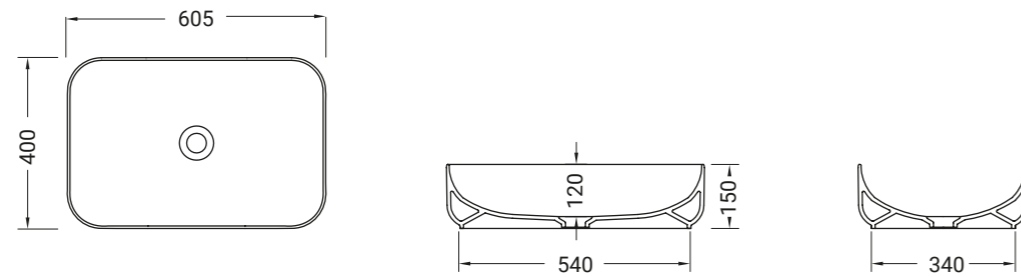

GIÒ EVOLUTION

lavabo rettangolare appoggio
rectangular countertop washbasin

Accessori disponibili non inclusi/
Available accessories not included
art.P85 - P90- P125

ARTICOLO G40E — 13 kg | 20 pz pallet Italia | 42 pz pallet Export	euro
BIANCO LUCIDO 001 bianco lucido white	240
COLORI DISPONIBILI 006 bianco matt white matt 026 nero matt black matt 009 nero lucido black shine 053 grigio matt grey matt 096 marrone matt brown matt 052 verde matt green matt 097 rosa matt pink matt	360
DECORI DISPONIBILI 013 bianco/oro white/gold 014 bianco/platino white/platinum 063 bianco/oro rosa white/rose gold	610
DECORO NERO/ORO 020 nero/oro black/gold	730
TEXTURE DISPONIBILI 100 ceppo di gré grey 99 ceppo di gré dark 101 white matt marble 102 black matt marble	500