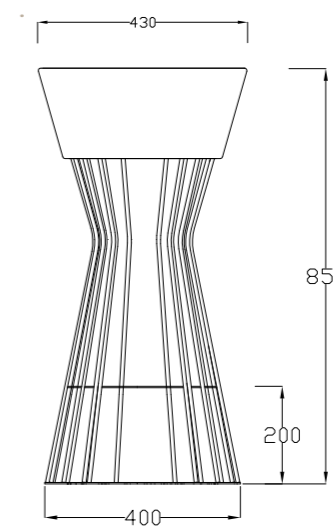

WIRE Ø43

lavabo appoggio
countertop washbasin

Accessori disponibili non inclusi/
Available accessories not included
art.P85 - P125

ARTICOLO W1 — 9,3 kg | 20 pz pallet Italia | 34 pz pallet Export euro

BIANCO LUCIDO **001**
bianco lucido
white 230

TEXTURE DISPONIBILI **100** **99** **101** **102**
ceppo di gré ceppo di gré white matt black matt
grey dark marble marble 490

DECORI DISPONIBILI **013** **014** **063**
bianco/oro bianco/platino bianco/oro rosa
white/gold white/platinum white/rose gold 600

DECORO NERO/ORO **020**
- nero/oro
black/gold 715

COLORI DISPONIBILI **006** **026** **009** **097**
bianco matt nero matt nero lucido rosa matt
white matt black matt black shine pink matt 345

ARTICOLO HU3 — 8 kg | 8 pz pallet Italia | 14 pz pallet Export euro

COLORI DISPONIBILI **026**
nero matt
black matt 760

HU3 + W1

HUB

struttura metallica per lavabo Wire
metal structure suit for Wire washbasin

Accessori disponibili non inclusi/
Available accessories not included
art.P82