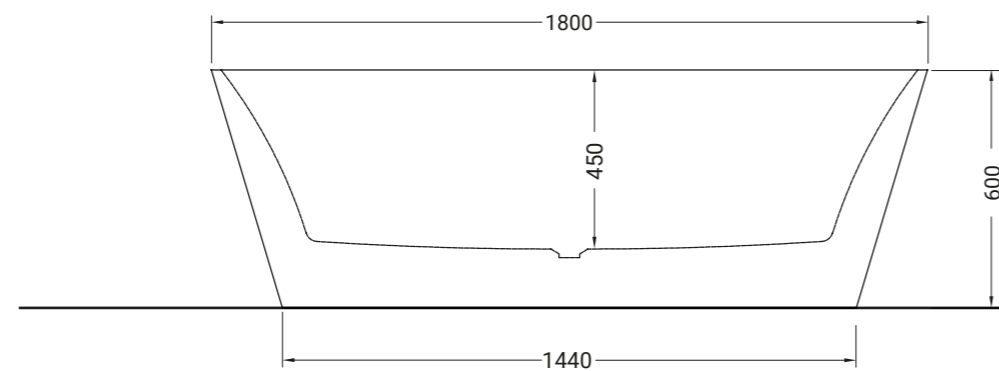

GIÒ EVOLUTION

vasca in acrilico bianca lucida
bathtub in acrylic white shine

ARTICOLO GV60 - 60 kg		euro
BIANCO LUCIDO	006 bianco matt white matt	1900