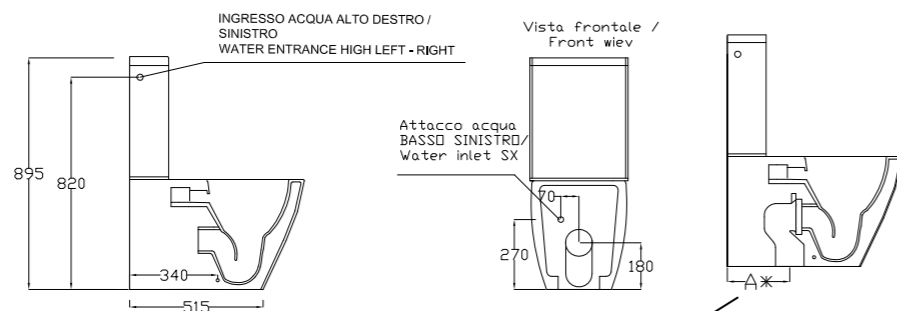

FASTER

vaso monoblocco rimless + kit fissaggio
close coupled wc rimless + fixing kit

ARTICOLO FAR12 - 33 kg 6 pz pallet Italia 9 pz pallet Export		euro
BIANCO LUCIDO	001 bianco lucido white	370
COLORI DISPONIBILI	006 026 053 096 052 097 bianco matt nero matt grigio matt marrone matt verde matt rosa matt white matt black matt grey matt brown matt green matt pink matt	550