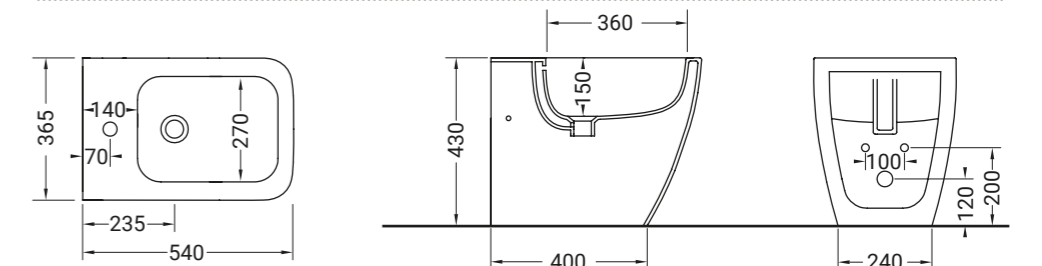

FASTER KIUB

bidet filomuro + kit fissaggio ghost
bidet back to wall + ghost fixing

ARTICOLO KI14 — 28 kg | 10 pz pallet Italia | 20 pz pallet Export	euro
BIANCO LUCIDO 001 bianco lucido white	340
COLORI DISPONIBILI 006 bianco matt white matt 026 nero matt black matt 053 grigio matt grey matt 096 marrone matt brown matt 052 verde matt green matt 097 rosa matt pink matt	510
TEXTURE DISPONIBILI 100 ceppo di gré grey 99 ceppo di gré dark 101 white matt marble 102 black matt marble	610
DECORI DISPONIBILI 013 bianco/oro white/gold 014 bianco/platino white/platinum	790
DECORO NERO/ORO 020 nero/oro black/gold	960