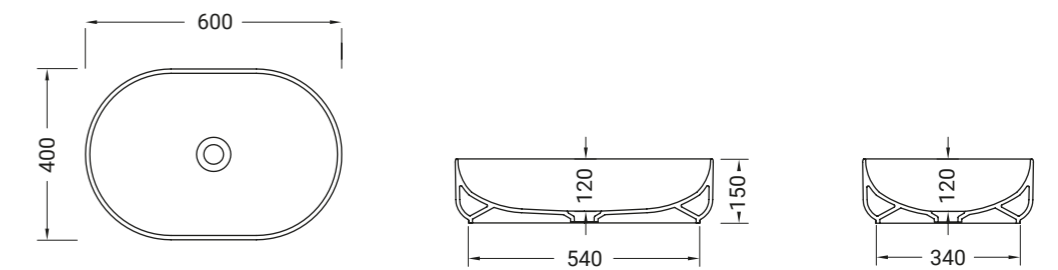

GIÒ EVOLUTION

lavabo ovale appoggio
oval countertop washbasin

Accessori disponibili non inclusi/
Available accessories not included
art.P85 - P90- P125

ARTICOLO G60E — 14 kg | 20 pz pallet Italia | 42 pz pallet Export	euro
BIANCO LUCIDO 001 bianco lucido white	240
COLORI DISPONIBILI 006 bianco matt white matt 026 nero matt black matt 009 nero lucido black shine 053 grigio matt grey matt 096 marrone matt brown matt 052 verde matt green matt 097 rosa matt pink matt	360
DECORI DISPONIBILI 013 bianco/oro white/gold 014 bianco/platino white/platinum 063 bianco/oro rosa white/rose gold	610
DECORO NERO/ORO 020 nero/oro black/gold	730
TEXTURE DISPONIBILI 100 ceppo di gré grey 99 ceppo di gré dark 101 white matt marble 102 black matt marble	500