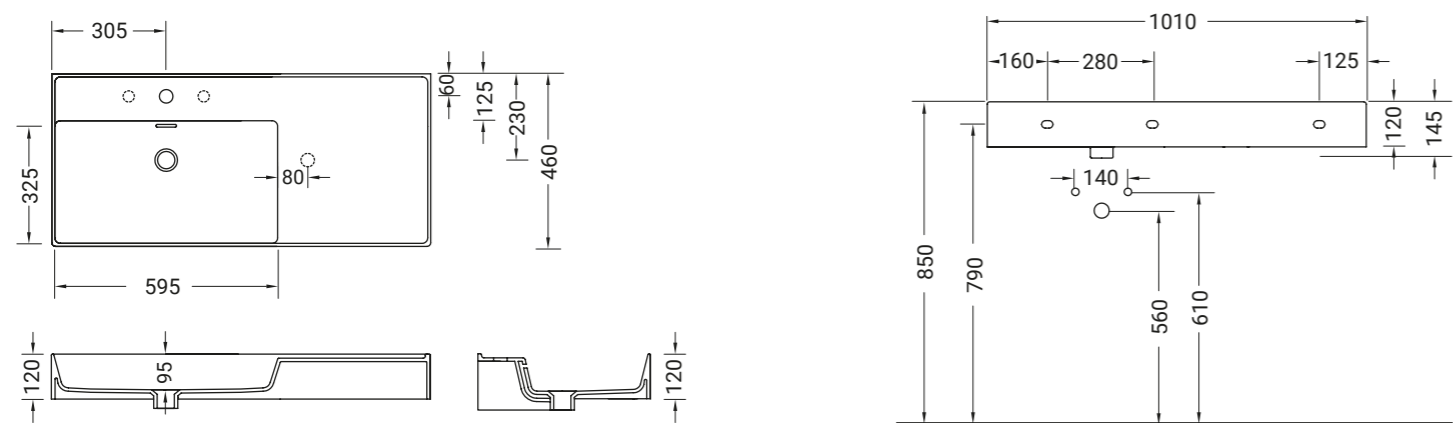

FASTER KIUB

lavabo appoggio/sospeso con piano dx
countertop/wall-hung washbasin with plane dx

Accessori disponibili non inclusi/
Available accessories not included
art.P22 - P82 - P85 - P125

ARTICOLO KI100DX — 26,0 kg | 12 pz pallet Italia | 22 pz pallet Export		euro
BIANCO LUCIDO	001 bianco lucido white	400
COLORI DISPONIBILI	006 bianco matt white matt, 026 nero matt black matt, 053 grigio matt grey matt, 096 marrone matt brown matt, 052 verde matt green matt, 097 rosa matt pink matt	600
TEXTURE DISPONIBILI	100 ceppo di gré grey, 99 ceppo di gré dark, 101 white matt marble, 102 black matt marble	650