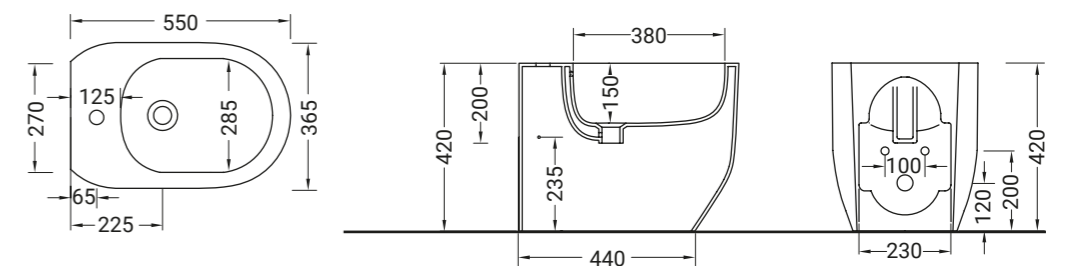

GIÒ EVOLUTION

bidet filomuro + kit fissaggio ghost
bidet back to wall + ghost fixing

ARTICOLO G24 — 24 kg | 10 pz pallet Italia | 20 pz pallet Export		euro
BIANCO LUCIDO	001 bianco lucido white	290
COLORI DISPONIBILI	006 bianco matt white matt, 026 nero matt black matt, 053 grigio matt grey matt, 096 marrone matt brown matt, 052 verde matt green matt, 097 rosa matt pink matt	435