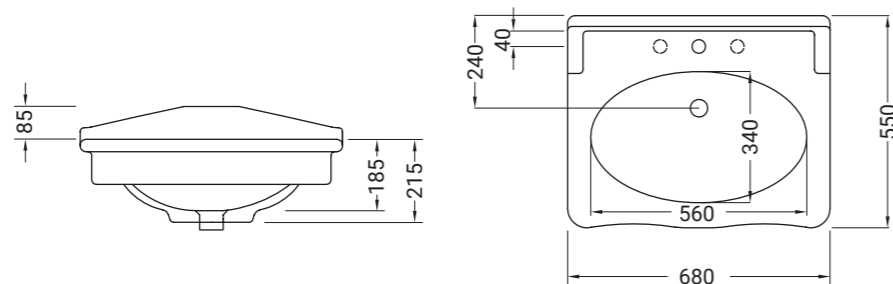

ELLADE

copri wc rallenty con cerniera ORO
seat cover with GOLD hinges
with soft closing system

COPRI WC RALLENTY CON CERNIERA — 3,5 kg		euro
ARTICOLO DZB	001 bianco lucido white	190
ARTICOLO DXNZO	nero lucido black shine	280

ELLADE

seduta per WC in noce massello
frizionata, cerniera CROMO, BRONZO, ORO
soft-close walnut wood WC seat,
CHROME, BRONZE, GOLD hinge

SEDUTA WC IN NOCE MASSELLO — 3,5 kg		euro
ARTICOLO DZN	cromo/chrome	200
ARTICOLO DZE	bronzo/bronze	235
ARTICOLO DZF	oro/gold	235

ELLADE

lavabo su colonna 68
washbain cm.68

Accessori disponibili non inclusi/
Available accessories not included
art.P22 - P82 - P125

ARTICOLO D15 — 23 kg | 12 pz pallet Italia | 16 pz pallet Export		euro
BIANCO LUCIDO	001 bianco lucido white	290
COLORI DISPONIBILI	009 nero lucido black shine	435
DECORI DISPONIBILI	013 bianco/oro white/gold	490
DECORO NERO/ORO	020 nero/oro black/gold	630

ELLADE

colonna
pedestal for washbasin D15

ELLADE

consolle cm 93
console cm 93

Accessori disponibili non inclusi/
Available accessories not included
art.P22 - P82 - P125

ARTICOLO D16 — 11,1 kg | 14 pz pallet Italia | 27 pz pallet Export		euro
BIANCO LUCIDO	001 bianco lucido white	178
COLORI DISPONIBILI	009 nero lucido black shine	265
DECORO BIANCO/ORO	020 bianco/oro white/gold	320

ARTICOLO D31 — 37 kg | 8 pz pallet Italia | 12 pz pallet Export		euro
BIANCO LUCIDO	001 bianco lucido white	380
COLORI DISPONIBILI	009 nero lucido black shine	570
DECORI DISPONIBILI	013 bianco/oro white/gold	650
DECORO NERO/ORO	020 nero/oro black/gold	840