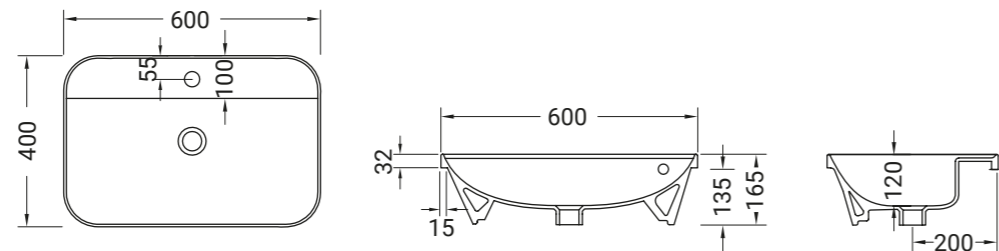

GIÒ EVOLUTION

lavabo incasso monoforo
drop in washbasin 1 hole

ARTICOLO G240 — 13 kg | 20 pz pallet Italia | 42 pz pallet Export	euro
BIANCO LUCIDO 001 bianco lucido white	240
COLORI DISPONIBILI 006 bianco matt white matt 026 nero matt black matt 053 grigio matt grey matt 096 marrone matt brown matt 052 verde matt green matt 097 rosa matt pink matt	360
DECORI DISPONIBILI 013 bianco/oro white/gold 014 bianco/platino white/platinum 063 bianco/oro rosa white/rose gold	480