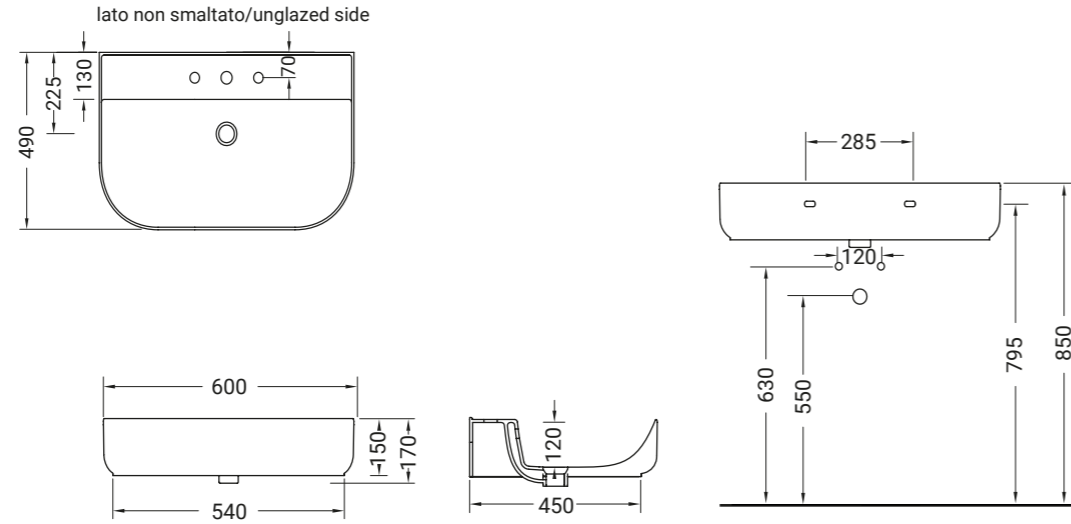

GIÒ EVOLUTION

lavabo da appoggio sospeso 60
wall hung/ counter top wash basing 60

Accessori disponibili non inclusi/
Available accessories not included
art.P22 - P82 - P85 - P125

ARTICOLO G15E — 14 kg | 20 pz pallet Italia | 34 pz pallet Export		euro
BIANCO LUCIDO	001 bianco lucido white	240
COLORI DISPONIBILI	006 026 053 096 052 097 bianco matt nero matt grigio matt marrone matt verde matt rosa matt white matt black matt grey matt brown matt green matt pink matt	360