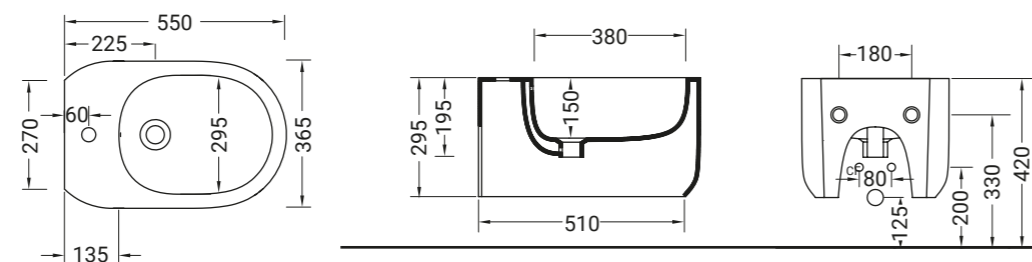

GIÒ EVOLUTION

bidet sospeso + kit fissaggio
wall-hung bidet + fixing kit

Accessori disponibili non inclusi/
Available accessories not included
art.P91

ARTICOLO GWR24 — 23,5 kg 12 pz pallet Italia 20 pz pallet Export		euro
BIANCO LUCIDO	001 bianco lucido white	290
COLORI DISPONIBILI	006 bianco matt white matt, 026 nero matt black matt, 053 grigio matt grey matt, 096 marrone matt brown matt, 052 verde matt green matt, 097 rosa matt pink matt	435