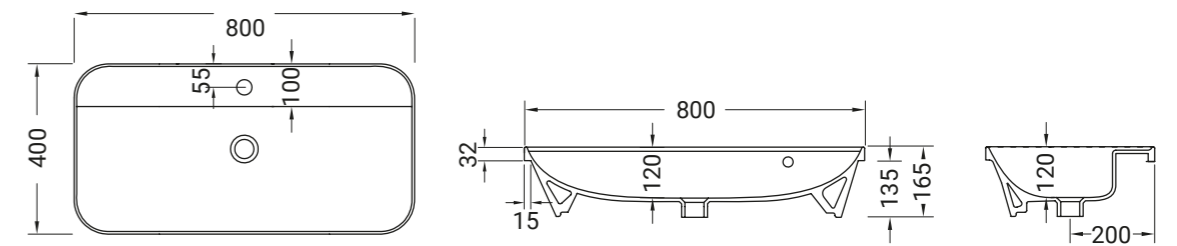

GIÒ EVOLUTION

lavabo incasso monoforo
washbasin inset thin rim 80x401th

ARTICOLO G280 — 17 kg | 14 pz pallet Italia | 30 pz pallet Export	euro
BIANCO LUCIDO 001 bianco lucido white	270
COLORI DISPONIBILI 006 bianco matt white matt 026 nero matt black matt 053 grigio matt grey matt 096 marrone matt brown matt 052 verde matt green matt 097 rosa matt pink matt	405
DECORI DISPONIBILI 013 bianco/oro white/gold 014 bianco/platino white/platinum 063 bianco/oro rosa white/rose gold	540