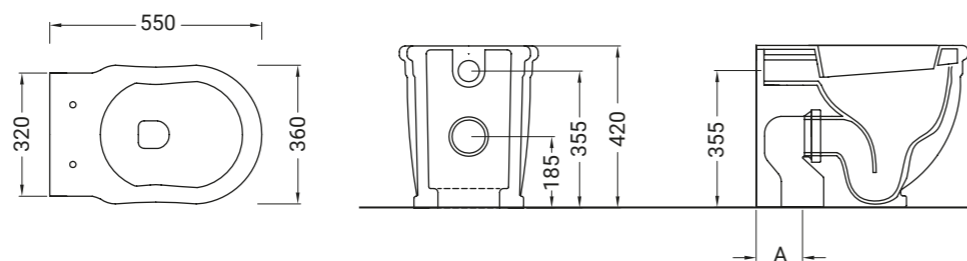

ARTICOLO D20 — 24 kg | 10 pz pallet Italia | 20 pz pallet Export		euro
BIANCO LUCIDO	001 bianco lucido white	315
COLORI DISPONIBILI	009 nero lucido black shine	470
DECORI DISPONIBILI	013 bianco/oro white/gold	690
DECORO NERO/ORO	020 nero/oro black/gold	835