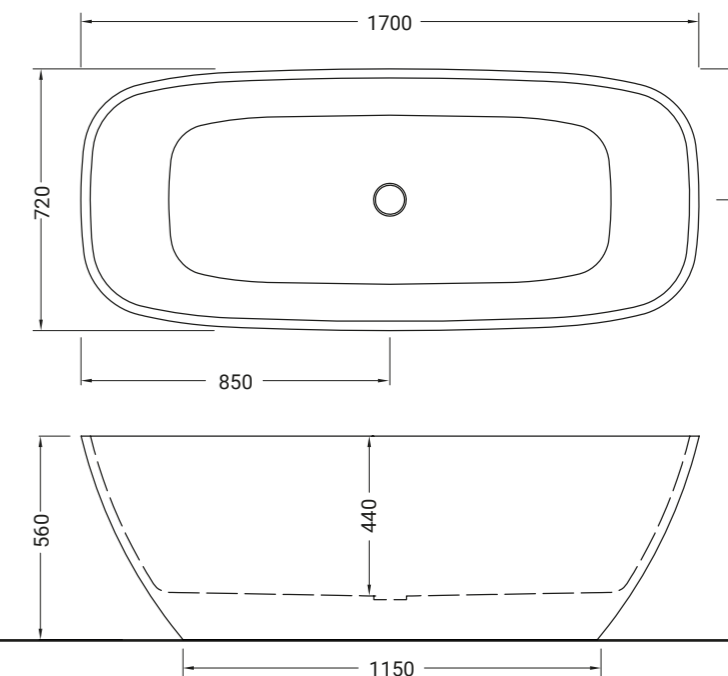

FASTER KIUB

FASTER KIUB

WC

KIR20

36,5X54 cm

KIWR20

36,5X54 cm

BIDET