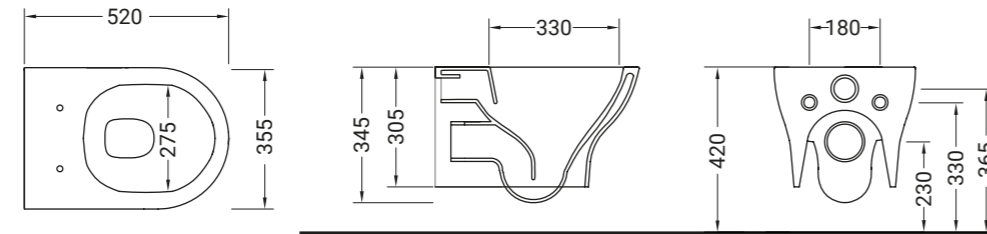

VENUS

wc sospeso rimless
wc wall hung rimless

Accessori disponibili non inclusi/
Available accessories not included
art.P58

ARTICOLO VEWR20 — 23 kg | 12 pz pallet Italia | 20 pz pallet Export euro

BIANCO
LUCIDO

150