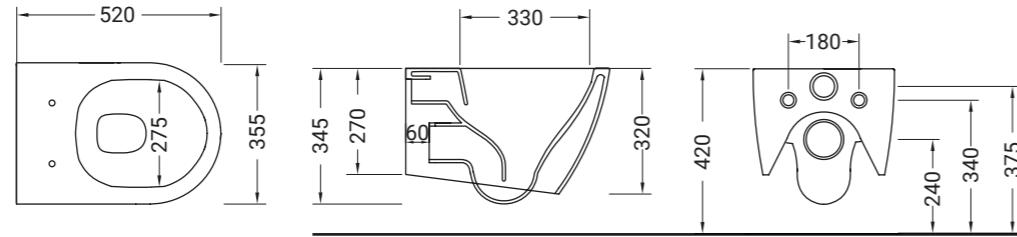

TOUR

vaso sospeso senza brida + kit fissaggio
wc wall hung rimless + fixing kit

ARTICOLO TUWR20 – 22 kg | 12 pz pallet Italia | 20 pz pallet Export euro

BIANCO LUCIDO	001 bianco lucido white	270