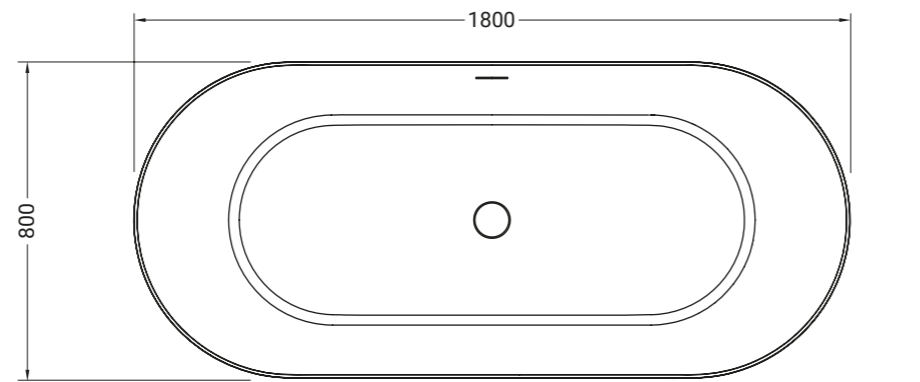

GIÒ EVOLUTION

vasca in acrilico bianca lucida
bathtub in acrylic white shine

ARTICOLO GV60 - 60 kg		euro
BIANCO LUCIDO	006 bianco matt white matt	1900