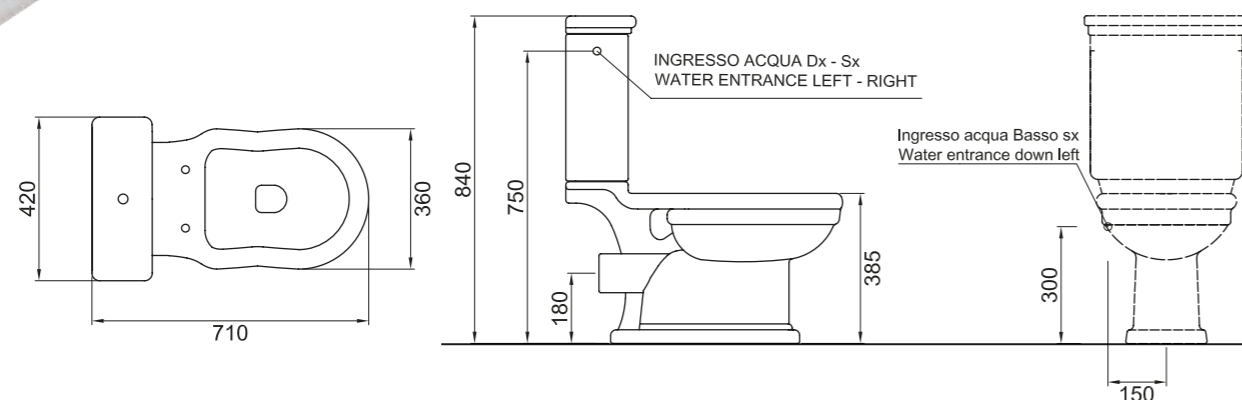

ARTICOLO D13 — 21,3 kg | 8 pz pallet Italia | 12 pz pallet Export		euro
BIANCO LUCIDO	001 bianco lucido white	335
COLORI DISPONIBILI	009 nero lucido black shine	500
DECORI DISPONIBILI	013 bianco/oro white/gold	710
DECORO NERO/ORO	020 nero/oro black/gold	855

ELLADE

cassetta monoblocco per D12/D13
ceramic cistern for D12/D13

ARTICOLO D18 — 21,3 kg		euro
BIANCO LUCIDO	001 bianco lucido white	178
COLORI DISPONIBILI	009 nero lucido black shine	250
MECCANISMO DI SCARICO DOPPIO FLUSSO BASSO GOLD DUAL FLUSHING SYSTEM LOW WATER INLET — 0,8 kg		euro
ARTICOLO P77	cromo/chrome	58
ARTICOLO P77O	oro/gold	94
ARTICOLO P77BR	bronzo/bronze	
MECCANISMO DI SCARICO DOPPIO FLUSSO ALTO GOLD DUAL FLUSHING SYSTEM HIGH WATER INLET — 0,9 kg		euro
ARTICOLO P78	cromo/chrome	58
ARTICOLO P78O	oro/gold	86
ARTICOLO P78BR	bronzo/bronze	

ELLADE

wc monoblocco filomuro traslato + kit fissaggio
wc close coupled back to wall adjustable flush
+ fixing kit