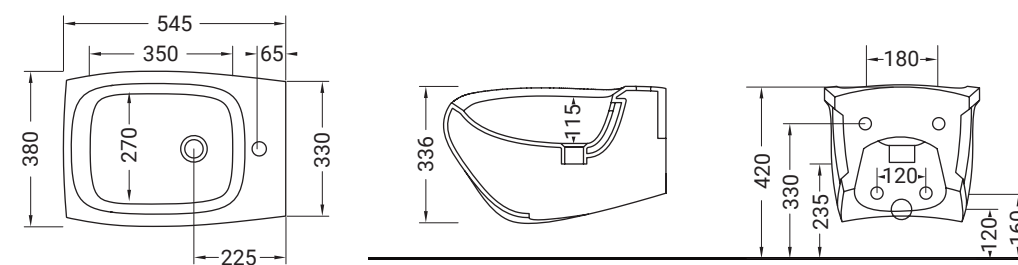

PAVIMENTO FINITO

HI LINE

vaso terra filomuro + kit di fissaggio
wc back to wall + fixing kit

Accessori disponibili non inclusi/
Available accessories not included
art.P57 - P81

ARTICOLO HI10 — 26 kg | 10 pz pallet Italia | 20 pz pallet Export		euro
BIANCO LUCIDO	001 bianco lucido white	450
TEXTURE DISPONIBILI	009 nero lucido black shine, 012 bianco/nero white/black, 100 ceppo di gré grey, 99 ceppo di gré dark, 101 white matt marble, 102 black matt marble	675
DECORI DISPONIBILI	013 bianco/oro white/gold, 014 bianco/platino white/platinum, 063 bianco/oro rosa white/rose gold	770
DECORO NERO/ORO	020 nero/oro black/gold	990