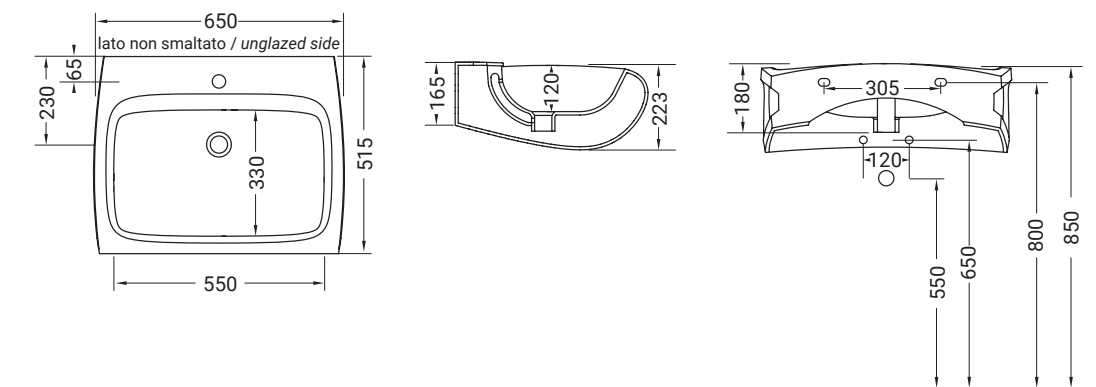

HI LINE

lavabo 1 foro sospeso
wall-hung washbasin 1 hole

Accessori disponibili non inclusi/
Available accessories not included
art.P22 - P82 - P125

ARTICOLO HI19 — 23,2 kg | 10 pz pallet Italia | 20 pz pallet Export		euro
BIANCO LUCIDO	001 bianco lucido white	300
TEXTURE DISPONIBILI	009 012 100 99 101 102 nero lucido bianco/nero black shine white/black ceppo di gré ceppo di gré white matt grey dark marble black matt marble	450
DECORI DISPONIBILI	013 014 063 bianco/oro bianco/platino bianco/oro rosa white/gold white/platinum white/rose gold	560
DECORO NERO/ORO	020 nero/oro black/gold	710