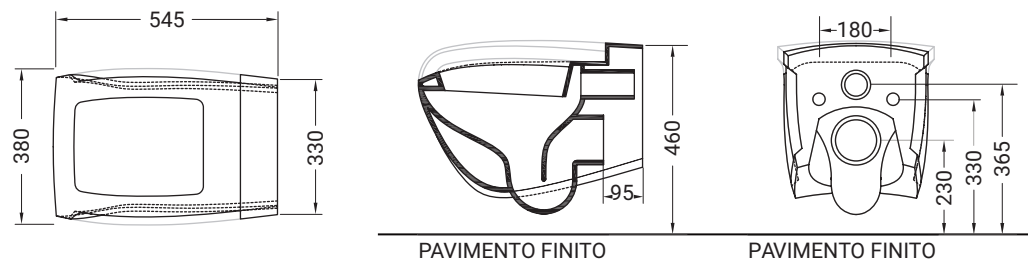

HI LINE

vaso sospeso + kit fissaggio
WC wall-hung + fixing kit

ARTICOLO HIW10 — 24,3 kg | 12 pz pallet Italia | 20 pz pallet Export		euro
BIANCO LUCIDO	001 bianco lucido white	450
TEXTURE DISPONIBILI	009 nero lucido black shine, 012 bianco/nero white/black, 100 ceppo di gré grey, 99 ceppo di gré dark, 101 white matt marble, 102 black matt marble	675
DECORI DISPONIBILI	013 bianco/oro white/gold, 014 bianco/platino white/platinum, 063 bianco/oro rosa white/rose gold	770
DECORO NERO/ORO	020 nero/oro black/gold	990

PAVIMENTO FINITO PAVIMENTO FINITO

HI LINE

bidet sospeso + kit fissaggio
bidet wall-hung + fixing kit

Accessori disponibili non inclusi/
Available accessories not included
art.P91

ARTICOLO HIW14 — 19,5 kg | 12 pz pallet Italia | 20 pz pallet Export		euro
BIANCO LUCIDO	001 bianco lucido white	450
TEXTURE DISPONIBILI	009 nero lucido black shine, 012 bianco/nero white/black, 100 ceppo di gré grey, 99 ceppo di gré dark, 101 white matt marble, 102 black matt marble	675
DECORI DISPONIBILI	013 bianco/oro white/gold, 014 bianco/platino white/platinum, 063 bianco/oro rosa white/rose gold	770
DECORO NERO/ORO	020 nero/oro black/gold	990