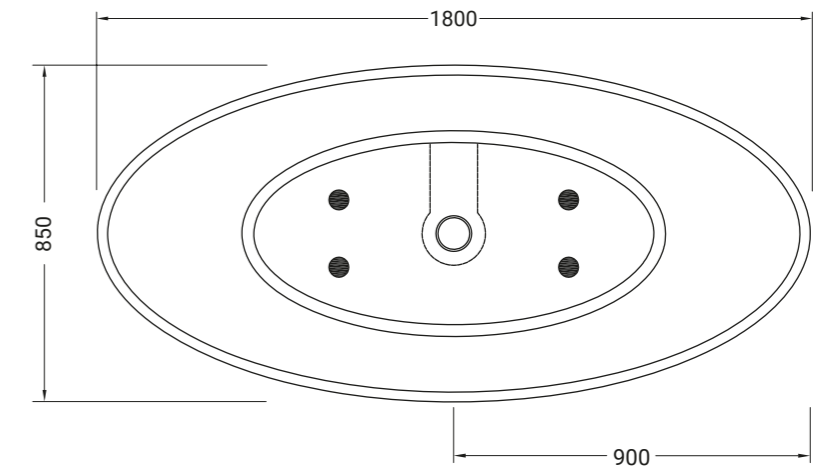

GIÒ EVOLUTION

vasca in solid surface bianca
lucida e opaca
bathtub in solid surface white shine
and matt

ARTICOLO - 150 kg		euro
ARTICOLO GV61L	001 bianco lucido white shine	3100
ARTICOLO GV61O	006 bianco matt white matt	3100