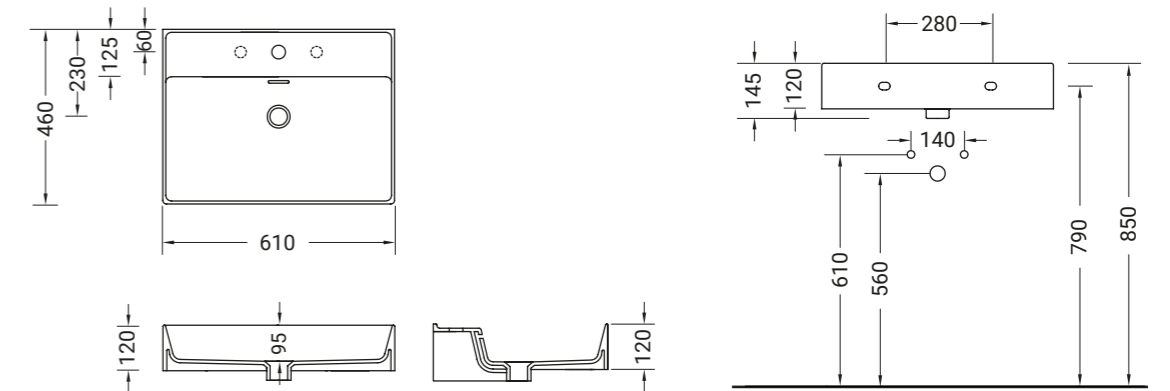

FASTER KIUB

lavabo appoggio/sospeso
countertop/wall-hung washbasin

Accessori disponibili non inclusi/
Available accessories not included
art.P22 - P82 - P85 - P125

ARTICOLO KI60 — 15 kg | 20 pz pallet Italia | 34 pz pallet Export		euro
BIANCO LUCIDO	001 bianco lucido white	320
COLORI DISPONIBILI	006 bianco matt white matt, 026 nero matt black matt, 053 grigio matt grey matt, 096 marrone matt brown matt, 052 verde matt green matt, 097 rosa matt pink matt	480
TEXTURE DISPONIBILI	100 ceppo di gré grey, 99 ceppo di gré dark, 101 white matt marble, 102 black matt marble	550