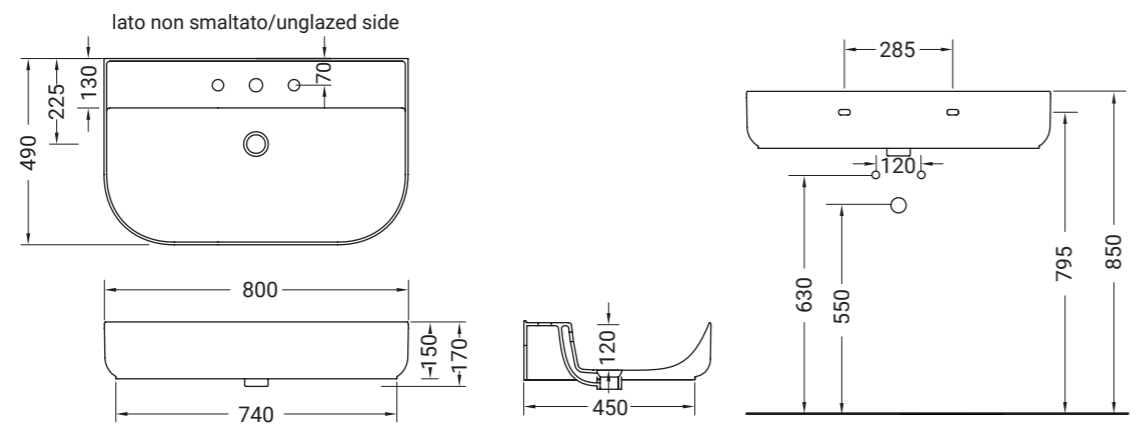

GIÒ EVOLUTION

lavabo da appoggio sospeso 80
wall hung/ counter top wash basing 80

Accessori disponibili non inclusi/
Available accessories not included
art.P22 - P82 - P85 - P125

ARTICOLO G17E — 21 kg | 15 pz pallet Italia | 25 pz pallet Export		euro
BIANCO LUCIDO	001 bianco lucido white	270
COLORI DISPONIBILI	006 026 053 096 052 097 bianco matt nero matt grigio matt marrone matt verde matt rosa matt white matt black matt grey matt brown matt green matt pink matt	405