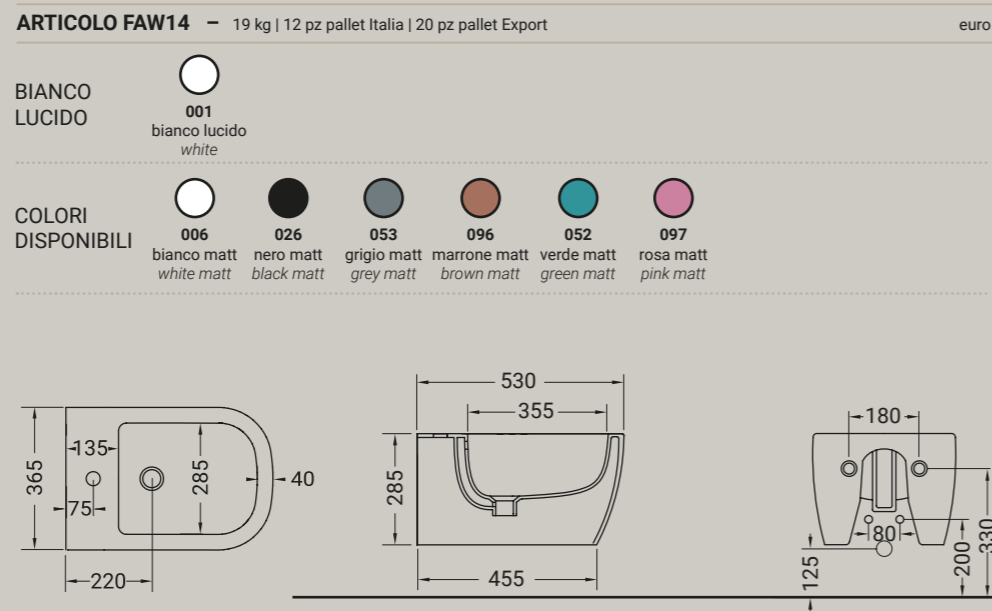

FASTER

bidet sospeso + kit fissaggio
wall hung bidet + fixing kit

Accessori disponibili non inclusi/
Available accessories not included
art.P91