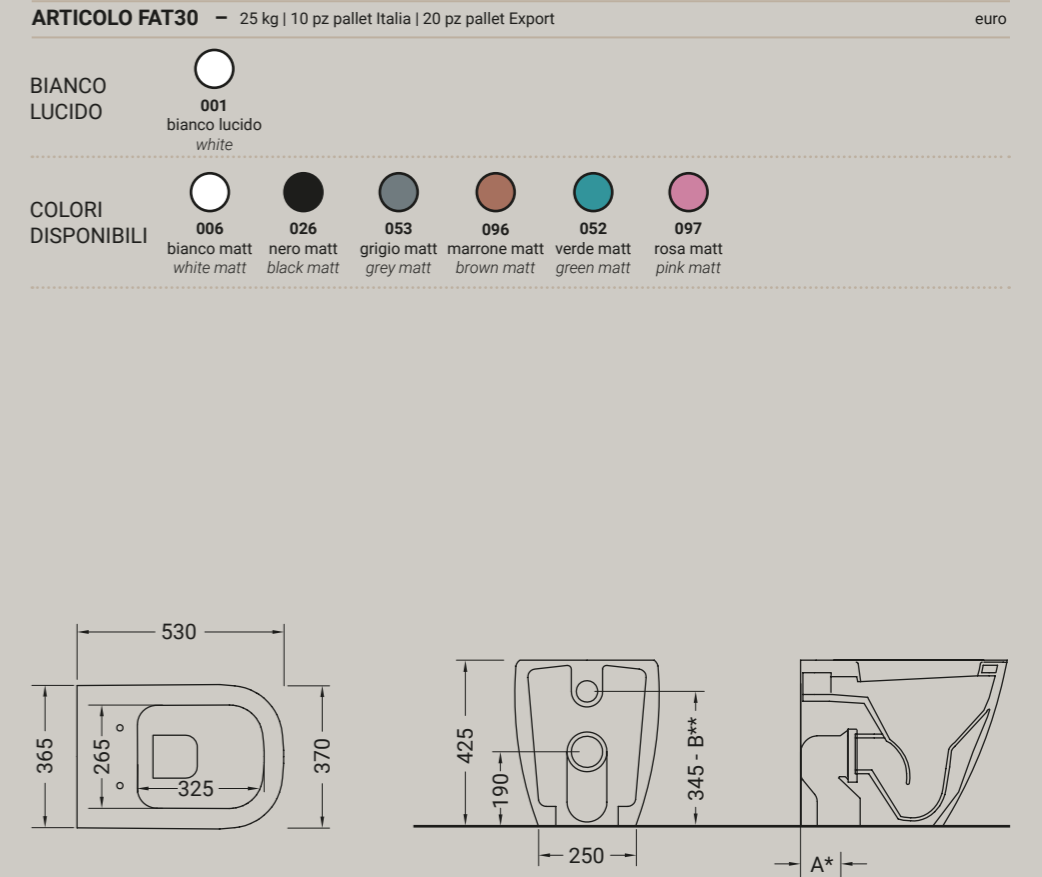

FASTER

vaso terra filomuro traslato + kit fissaggio
wc back to wall adjustable flush + fixing kit

Accessori disponibili non inclusi/
Available accessories not included
art.P57 - P59 - P60 -P61 - P81

A*
CURVE SCARICO PAVIMENTO
curva P59 - scarico regolabile da 60 a 110
curva P57 - scarico regolabile da 120 a 150
curva P60 - scarico regolabile da 160 a 200

VERTICAL OUTLET PLASTIC PIPE
vertical outlet P59 - adjustable 60-110
vertical outlet P57 - adjustable 120-150
vertical outlet P60 - adjustable 160-200

B**
RACCORDO CARICO ACQUA / PIPE INLET WATER
P61 - regolabile 325 o 365 / adjustable 325 or 365