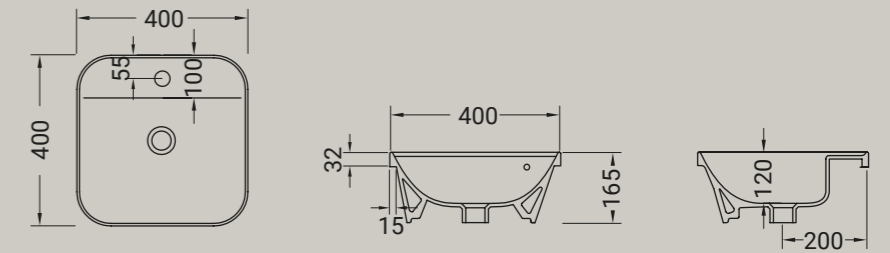

GIÒ EVOLUTION

lavabo incasso monoforo
drop in washbasin 1 hole

ARTICOLO G243 — 9 kg | 34 pz pallet Italia | 60 pz pallet Export euro

BIANCO LUCIDO **001** bianco lucido white

COLORI DISPONIBILI

006 bianco matt white matt	026 nero matt black matt	053 grigio matt grey matt	096 marrone matt brown matt	052 verde matt green matt	097 rosa matt pink matt