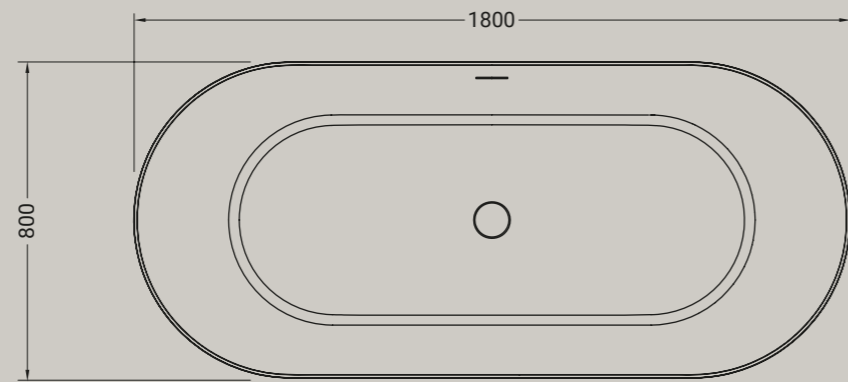

GIÒ EVOLUTION

vasca in acrilico bianca lucida
bathtub in acrylic white shine

ARTICOLO GV60 — 60 kg euro

BIANCO
LUCIDO

006
bianco matt
white matt