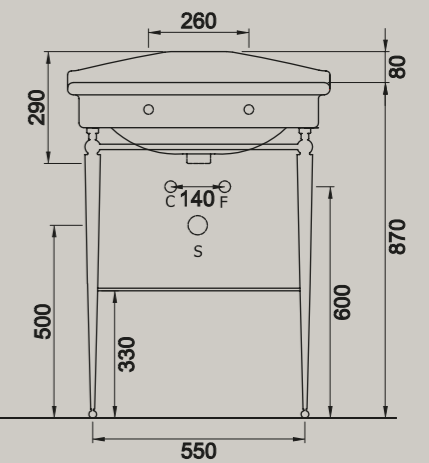

STRUTTURA CONSOLLE 68 — 10 kg euro

ARTICOLO V108CR		cromo/chrome
ARTICOLO V108BR		bronzo/bronze
ARTICOLO V108O		oro/gold