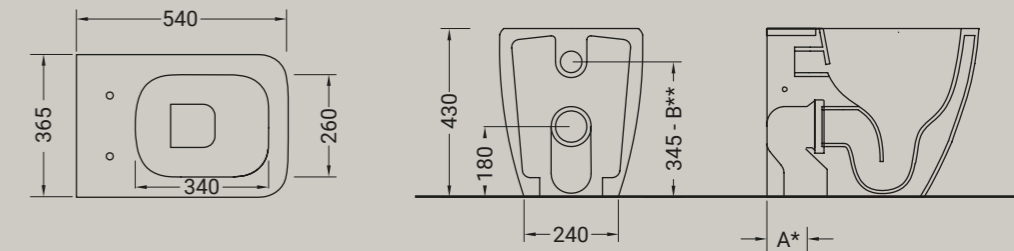

FASTER KIUB

vaso a terra senza brida traslato filo parete + kit fissaggio ghost
wc rimless adjustable flush back to wall + ghost fixing

Accessori disponibili non inclusi/
Available accessories not included
art.P57 - P59 - P60 -P61 - P81

A*
CURVE SCARICO PAVIMENTO
curva P59 - scarico regolabile da 60 a 110
curva P57 - scarico regolabile da 120 a 150
curva P60 - scarico regolabile da 160 a 190

VERTICAL OUTLET PLASTIC PIPE
vertical outlet P59 - adjustable 60-110
vertical outlet P57 - adjustable 120-150
vertical outlet P60 - adjustable 160-190

B**
RACCORDO CARICO ACQUA / PIPE INLET WATER
P61 - regolabile 325 o 365 / adjustable 325 or 365

ARTICOLO KIR20 — 31 kg | 10 pz pallet Italia | 20 pz pallet Export euro

BIANCO LUCIDO ● 001 bianco lucido white

COLORI DISPONIBILI

● 006 bianco matt white matt	● 026 nero matt black matt	● 053 grigio matt grey matt	● 096 marrone matt brown matt	● 052 verde matt green matt	● 097 rosa matt pink matt