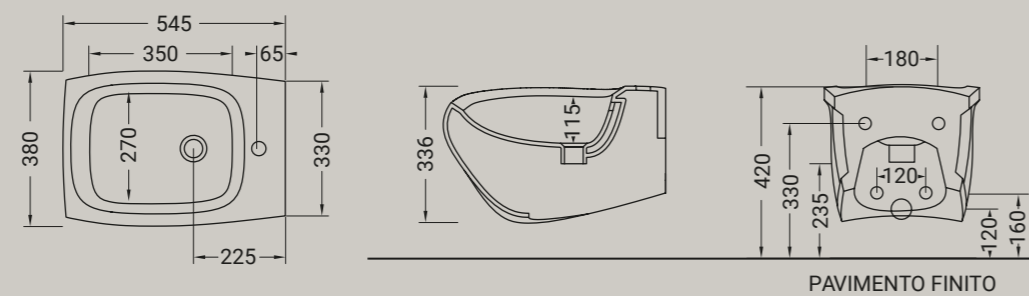

HI LINE

bidet sospeso + kit fissaggio
bidet wall-hung + fixing kit

Accessori disponibili non inclusi/
Available accessories not included
art.P91

ARTICOLO HIW14 — 19,5 kg | 12 pz pallet Italia | 20 pz pallet Export euro

BIANCO LUCIDO		001 bianco lucido white
COLORI DISPONIBILI		009 nero lucido black shine
		012 bianco/nero white/black
DECORI DISPONIBILI		013 bianco/oro white/gold
		014 bianco/platino white/platinum
		063 bianco/oro rosa white/rose gold
DECORO NERO/ORO		020 nero/oro black/gold