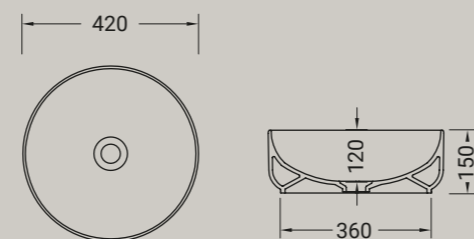

ARTICOLO G42E — 7,5 kg | 34 pz pallet Italia | 60 pz pallet Export euro

BIANCO LUCIDO		001 bianco lucido white
COLORI DISPONIBILI		006 bianco matt white matt 026 nero matt black matt 009 nero lucido black shine 053 grigio matt grey matt 096 marrone matt brown matt 052 verde matt green matt 097 rosa matt pink matt
DECORI DISPONIBILI		013 bianco/oro white/gold 014 bianco/platino white/platinum 063 bianco/oro rosa white/rose gold
DECORO NERO/ORO		020 nero/oro black/gold