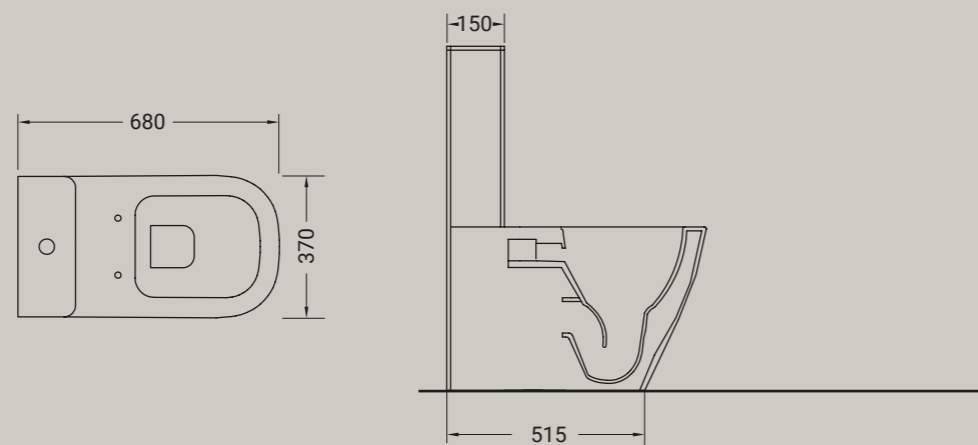

ARTICOLO FAR12 — 33 kg | 6 pz pallet Italia | 9 pz pallet Export euro

1. **BIANCO LUCIDO** 001 bianco lucido white
2. ---
3. **COLORI DISPONIBILI**
4. 006 bianco matt white matt
   - 026 nero matt black matt
   - 053 grigio matt grey matt
   - 096 marrone matt brown matt
   - 052 verde matt green matt
   - 097 rosa matt pink matt