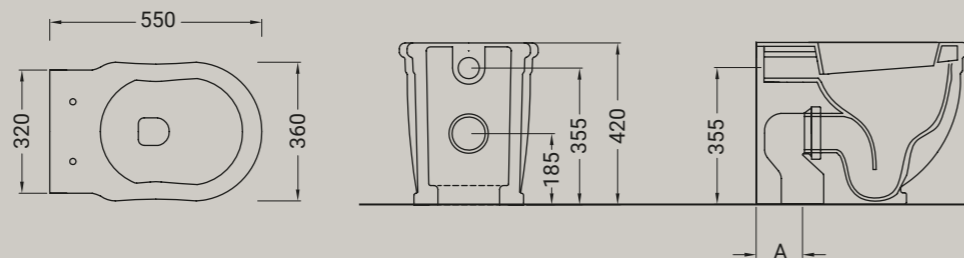

ARTICOLO D20 — 24 kg | 10 pz pallet Italia | 20 pz pallet Export		euro
BIANCO LUCIDO	001 bianco lucido white	
COLORI DISPONIBILI	009 nero lucido black shine	
DECORI DISPONIBILI	013 bianco/oro white/gold	
DECORO NERO/ORO	020 nero/oro black/gold