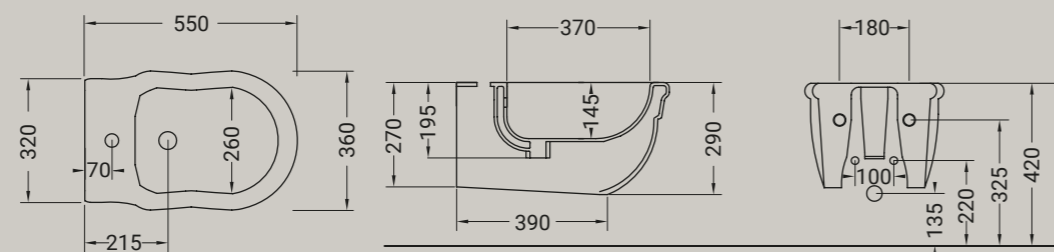

ARTICOLO DW14 — 44 kg | 15 pz pallet Italia | 20 pz pallet Export euro

BIANCO LUCIDO 001
bianco lucido
white

COLORI DISPONIBILI 009
nero lucido
black shine

DECORI DISPONIBILI 013
bianco/oro
white/gold

DECORO NERO/ORO 020
nero/oro
black/gold