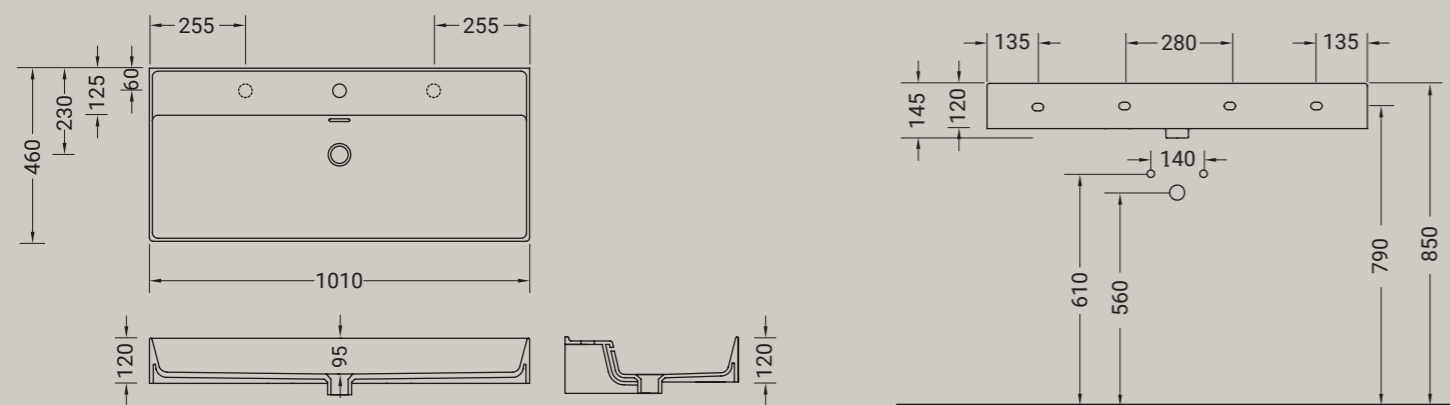

FASTER KIUB

lavabo appoggio/sospeso
countertop/wall-hung washbasin

Accessori disponibili non inclusi/
Available accessories not included
art.P22 - P82 - P85 - P125

ARTICOLO KI100 — 27,5 kg | 12 pz pallet Italia | 22 pz pallet Export euro

BIANCO LUCIDO 001 bianco lucido white

COLORI DISPONIBILI

006 bianco matt white matt	026 nero matt black matt	053 grigio matt grey matt	096 marrone matt brown matt	052 verde matt green matt	097 rosa matt pink matt

FASTER KIUB

lavabo appoggio/sospeso con piano dx
countertop/wall-hung washbasin with plane dx

Accessori disponibili non inclusi/
Available accessories not included
art.P22 - P82 - P85 - P125

ARTICOLO KI100DX — 26,0 kg | 12 pz pallet Italia | 22 pz pallet Export euro

BIANCO LUCIDO 001 bianco lucido white

COLORI DISPONIBILI

006 bianco matt white matt	026 nero matt black matt	053 grigio matt grey matt	096 marrone matt brown matt	052 verde matt green matt	097 rosa matt pink matt