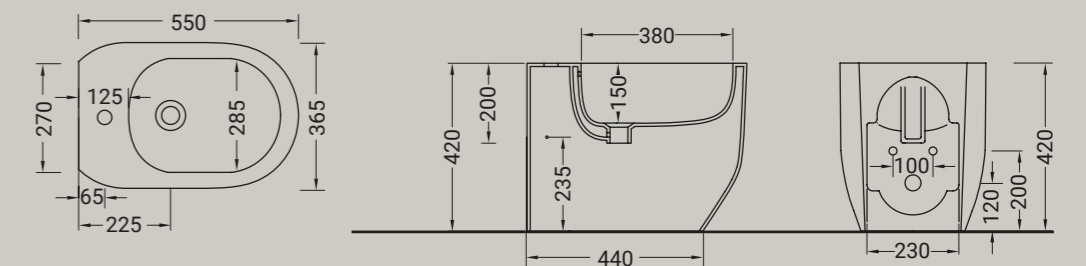

GIÒ EVOLUTION

bidet filomuro + kit fissaggio ghost
bidet back to wall + ghost fixing

ARTICOLO G24 — 24 kg | 10 pz pallet Italia | 20 pz pallet Export euro

BIANCO LUCIDO 001 bianco lucido white

COLORI DISPONIBILI

 006 bianco matt white matt	 026 nero matt black matt	 053 grigio matt grey matt	 096 marrone matt brown matt	 052 verde matt green matt	 097 rosa matt pink matt