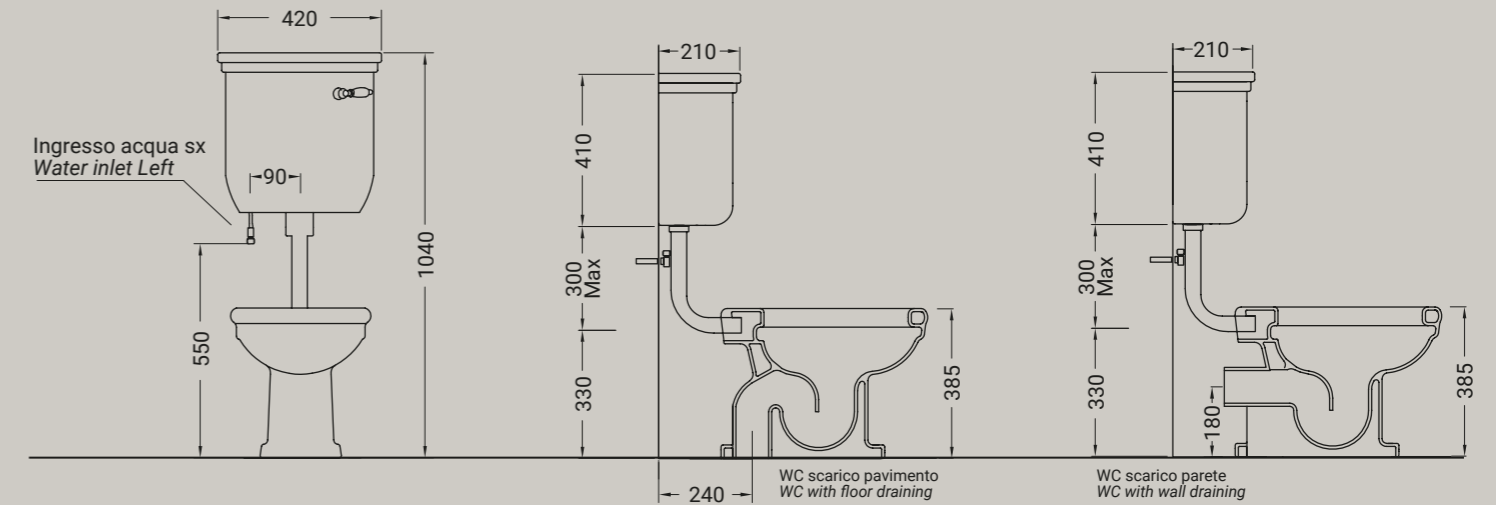

ELLADE
cassetta a zaino
low level cistern with lid

ARTICOLO D58 — 8,5 kg euro

1. BIANCO LUCIDO 001 bianco lucido white
2. COLORI DISPONIBILI 009 nero lucido black shine

MECCANISMO SCARICO CON MANIGLIA FRONTALE E TUBO ESTERNO DI SCARICO — 1,5 kg euro
FLUSHING SYSTEM WITH FRONT HANDLE AND EXTERNAL WASTE TUBE

1. **ARTICOLO P18** cromo/chrome
2. **ARTICOLO P19** oro/gold   **ARTICOLO P20** bronzo/bronze

ELLADE
copri wc poliestere
cerniera CROMO
white seat cover
with CHROME
hinges

copri wc rallenty con cerniera CROMO
seat cover with CHROME
hinges with soft closing system

copri wc rallenty con cerniera BRONZO
seat cover with BRONZE hinges with
soft closing system

ARTICOLO DX — 15,0 kg euro

1. BIANCO LUCIDO 001 bianco lucido white

COPRI WC RALLENTY CON CERNIERA CROMO — 3,5 kg euro

1. **ARTICOLO DXZ** 001 bianco lucido white
2. **ARTICOLO DXNZ** nero lucido black shine

COPRI WC RALLENTY CON CERNIERA BRONZO — 3,5 kg euro

1. **ARTICOLO DZA** 001 bianco lucido white
2. **ARTICOLO DXNZB** nero lucido black shine