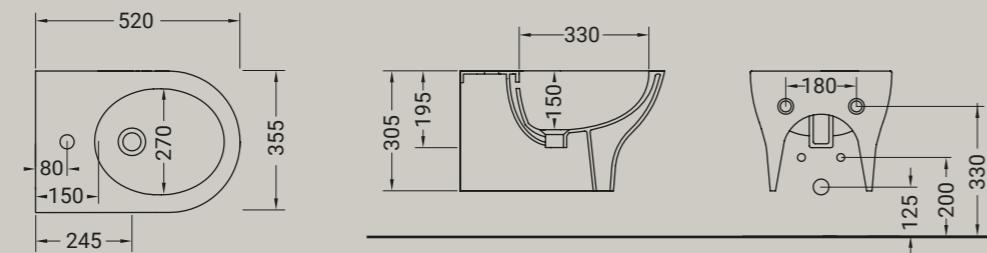

VENUS

bidet sospeso
bidet wall hung

Accessori disponibili non inclusi/
Available accessories not included
art.P91 - P58

ARTICOLO VEW24 — 19 kg | 12 pz pallet Italia | 20 pz pallet Export euro

BIANCO LUCIDO ●
001
bianco lucido
white