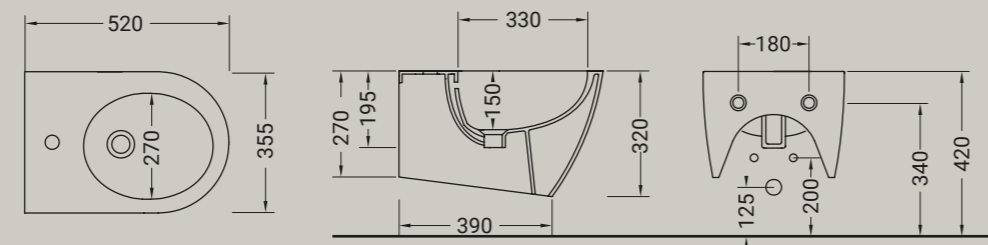

TOUR

bidet sospeso + kit fissaggio
bidet wall hung + fixing kit

Accessori disponibili non inclusi/
Available accessories not included
art.P91

ARTICOLO TUW24 – 20 kg | 12 pz pallet Italia | 20 pz pallet Export euro

BIANCO LUCIDO ● 001
bianco lucido
white