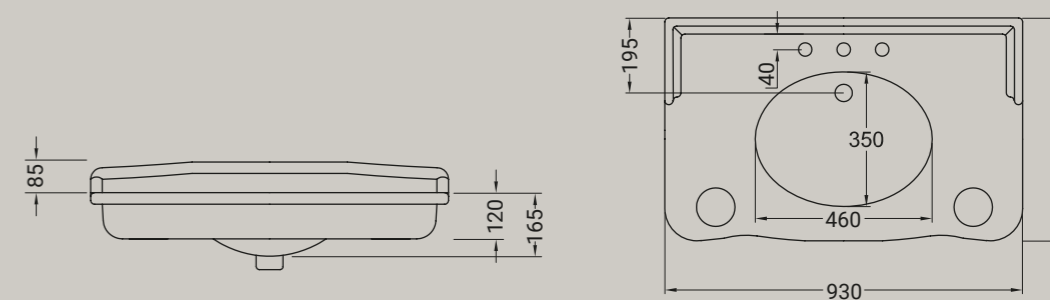

**DECORO NERO/ORO**  020  
 nero/oro  
 black/gold

**ELLADE**

consolle cm 112  
consolle cm 112

Accessori disponibili non inclusi/  
Available accessories not included  
art.P22 - P82 - P125

**ARTICOLO D30** — 45,5 kg | 6 pz pallet Italia | 9 pz pallet Export euro