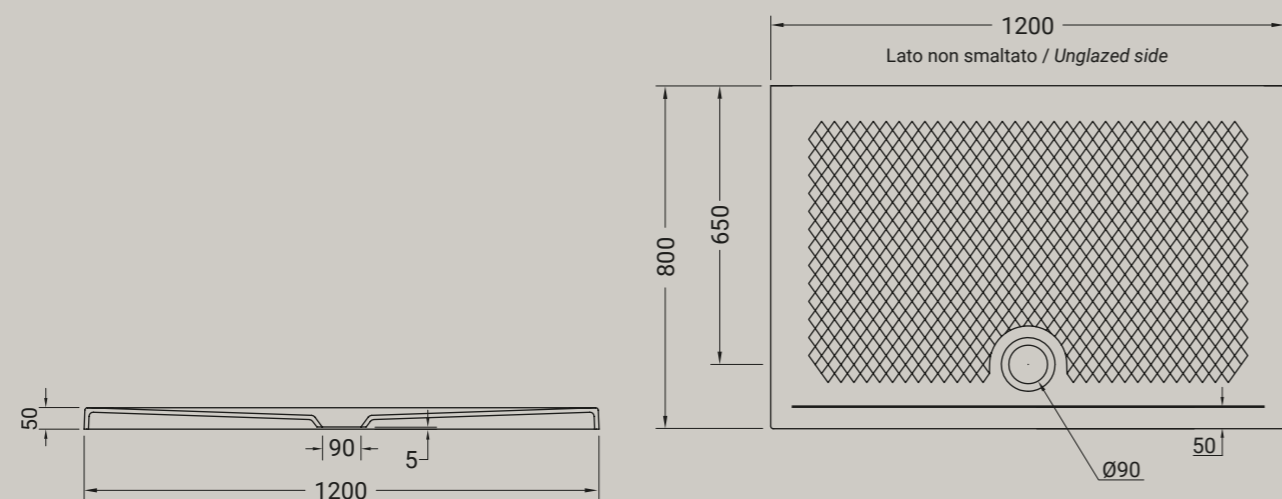

TEXTURE - PIATTO DOCCIA

piatto doccia texture 80x120
shower tray texture 80x120

ARTICOLO TXT210 — 41 kg | 10 pz pallet Italia | 10 pz pallet Export euro

1. **BIANCO LUCIDO** 001 bianco lucido white
2. ---
3. **COLORI DISPONIBILI**
4. 006 bianco matt white matt
   - 026 nero matt black matt
   - 053 grigio matt grey matt
   - 096 marrone matt brown matt
   - 052 verde matt green matt
   - 097 rosa matt pink matt

TEXTURE - PIATTO DOCCIA

piatto doccia texture 80x100
shower tray texture 80x100

ARTICOLO TXT217 — 33 kg | 10 pz pallet Italia | 10 pz pallet Export euro

1. **BIANCO LUCIDO** 001 bianco lucido white
2. ---
3. **COLORI DISPONIBILI**
4. 006 bianco matt white matt
   - 026 nero matt black matt
   - 053 grigio matt grey matt
   - 096 marrone matt brown matt
   - 052 verde matt green matt
   - 097 rosa matt pink matt