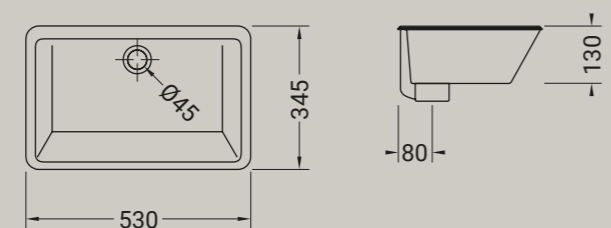

ARTICOLO A109 – 7 kg | 20 pz pallet Italia | 32 pz pallet Export

euro

BIANCO
LUCIDO