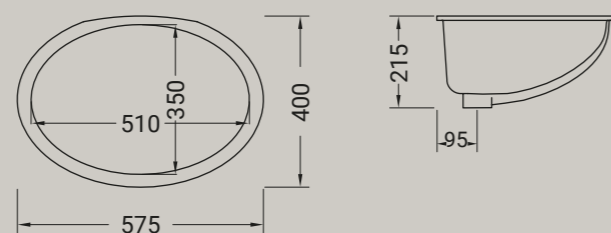

**ARTICOLO A104** – 10 kg | 16 pz pallet Italia | 32 pz pallet Export

euro

BIANCO  
LUCIDO

**LAVABI**

lavabo incasso 58x48  
inset wash basin 58x48

**ARTICOLO A105** – 7,5 kg | 16 pz pallet Italia | 28 pz pallet Export