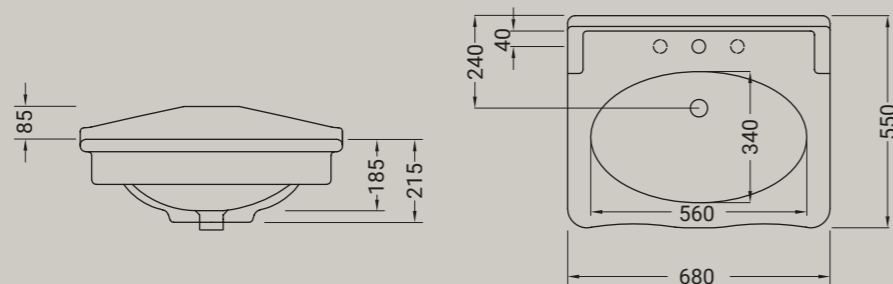

ARTICOLO D15 — 23 kg | 12 pz pallet Italia | 16 pz pallet Export euro

BIANCO LUCIDO 001
bianco lucido
white

COLORI DISPONIBILI 009
nero lucido
black shine

DECORI DISPONIBILI 013
bianco/oro
white/gold

DECORO NERO/ORO 020
nero/oro
black/gold