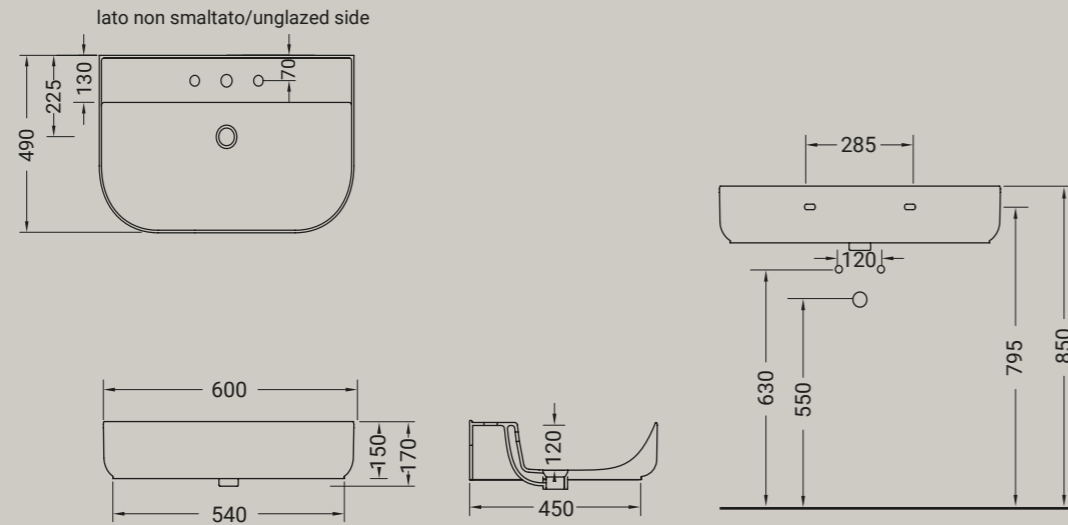

GIÒ EVOLUTION

lavabo da appoggio sospeso 60
wall hung/ counter top wash basing 60

Accessori disponibili non inclusi/
Available accessories not included
art.P22 - P82 - P85 - P125

ARTICOLO G15E — 14 kg | 20 pz pallet Italia | 34 pz pallet Export euro

BIANCO LUCIDO 001 bianco lucido white

COLORI DISPONIBILI

006 bianco matt white matt	026 nero matt black matt	053 grigio matt grey matt	096 marrone matt brown matt	052 verde matt green matt	097 rosa matt pink matt