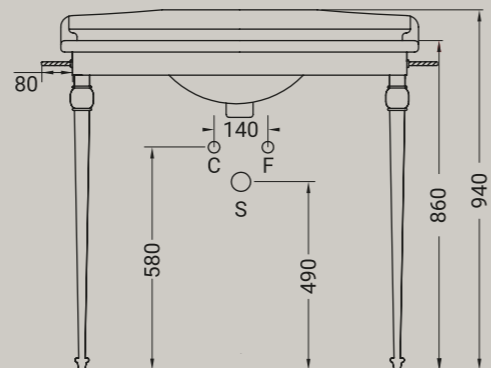

**STRUTTURA CONSOLLE 92** – 12 kg

euro

**ARTICOLO V110CR**

cromo/chrome

**ARTICOLO V110BR**

bronzo/bronze

**ARTICOLO V1100**

oro/gold