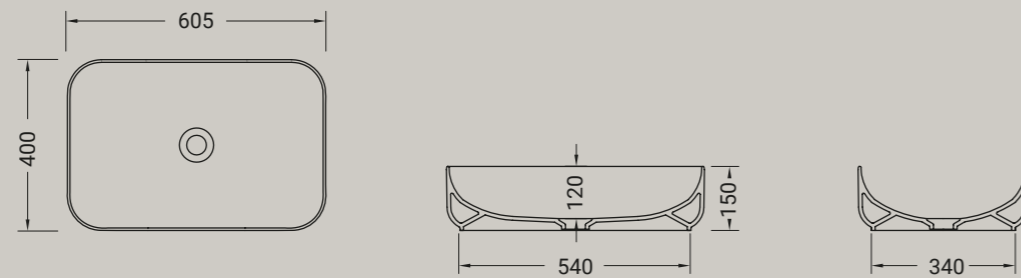

GIÒ EVOLUTION

lavabo rettangolare appoggio
rectangular countertop washbasin

Accessori disponibili non inclusi/
Available accessories not included
art.P85 - P90- P125

ARTICOLO G40E — 13 kg | 20 pz pallet Italia | 42 pz pallet Export euro

BIANCO LUCIDO		001 bianco lucido white
COLORI DISPONIBILI		006 bianco matt white matt 026 nero matt black matt 009 nero lucido black shine 053 grigio matt grey matt 096 marrone matt brown matt 052 verde matt green matt 097 rosa matt pink matt
DECORI DISPONIBILI		013 bianco/oro white/gold 014 bianco/platino white/platinum 063 bianco/oro rosa white/rose gold
DECORO NERO/ORO		020 nero/oro black/gold