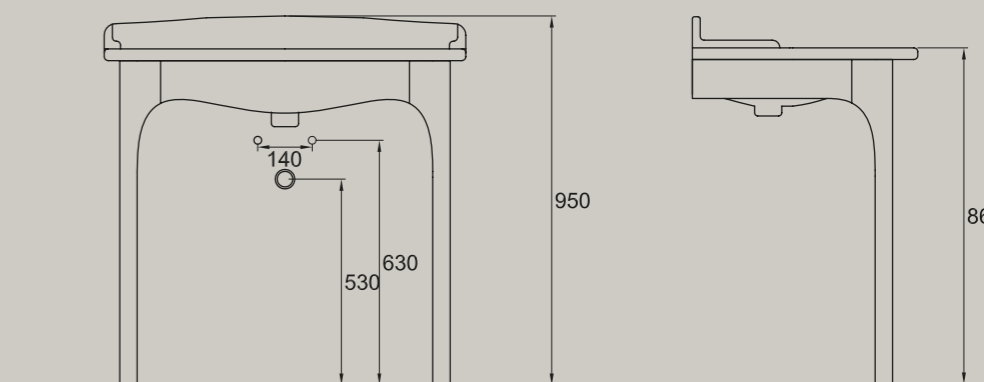

**ARTICOLO V1090**

oro/gold

**ELLADE**

struttura in legno nero + consolle 93 (D31)  
structure in black wood + consolle 93 (D31)

**ARTICOLO D99** – 51,9 kg

euro

**LEGNO NERO**

legno nero  
black wood