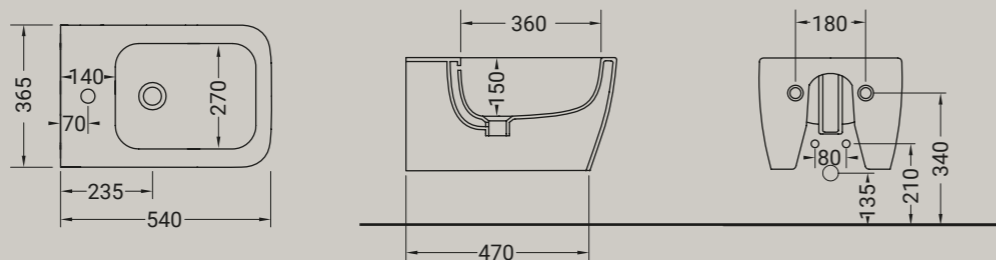

FASTER KIUB

bidet sospeso + kit fissaggio
bidet wall hung + fixing kit

Accessori disponibili non inclusi/
Available accessories not included
art.P91

ARTICOLO KIW14 — 21kg | 12 pz pallet Italia | 20 pz pallet Export euro

BIANCO LUCIDO ● 001 bianco lucido white

COLORI DISPONIBILI

● 006 bianco matt white matt	● 026 nero matt black matt	● 053 grigio matt grey matt	● 096 marrone matt brown matt	● 052 verde matt green matt	● 097 rosa matt pink matt