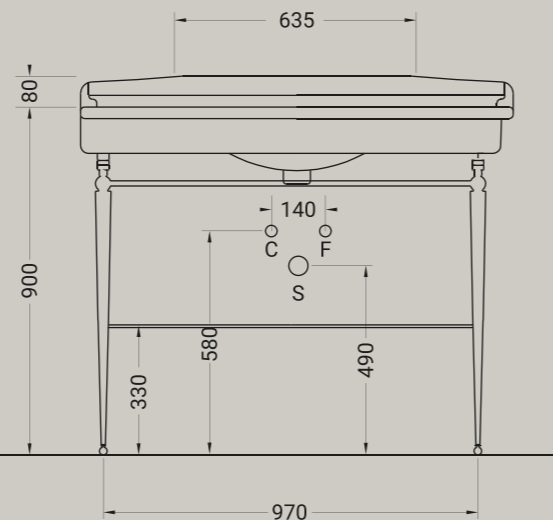

STRUTTURA CONSOLLE 112 – 13 kg

euro

ARTICOLO V109CR

cromo/chrome

ARTICOLO V109BR

bronzo/bronze

ARTICOLO V1090

oro/gold