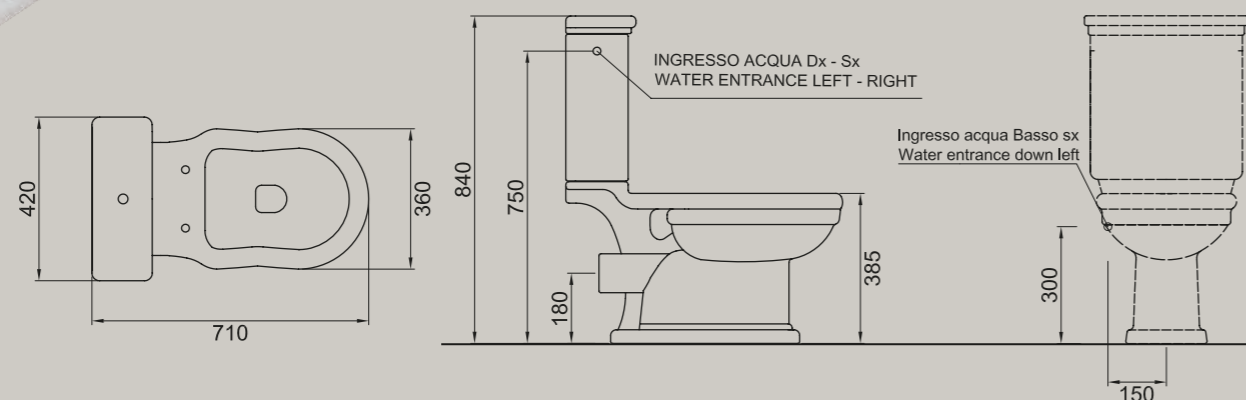

ARTICOLO D13 — 21,3 kg | 8 pz pallet Italia | 12 pz pallet Export euro

- **BIANCO LUCIDO** **001**
  bianco lucido
  white

- **COLORI DISPONIBILI** **009**
  nero lucido
  black shine

- **DECORI DISPONIBILI** **013**
  bianco/oro
  white/gold

- **DECORO NERO/ORO** **020**
  nero/oro
  black/gold

ELLADE

cassetta monoblocco per D12/D13
ceramic cistern for D12/D13

ARTICOLO D18 — 21,3 kg euro

- **BIANCO LUCIDO** **001**
  bianco lucido
  white

- **COLORI DISPONIBILI** **009**
  nero lucido
  black shine

- **MECCANISMO DI SCARICO DOPPIO FLUSSO BASSO** — 0,8 kg euro
  GOLD DUAL FLUSHING SYSTEM LOW WATER INLET

- **ARTICOLO P77** **P77**
  cromo/chrome

- **ARTICOLO P77O** **P77O** **P77BR**
  oro/gold bronzo/bronze

MECCANISMO DI SCARICO DOPPIO FLUSSO ALTO — 0,9 kg euro
GOLD DUAL FLUSHING SYSTEM HIGH WATER INLET

- **ARTICOLO P78** **P78**
  cromo/chrome

- **ARTICOLO P78O** **P78O** **P78BR**
  oro/gold bronzo/bronze

ELLADE

wc monoblocco filomuro traslato + kit fissaggio
wc close coupled back to wall adjustable flush
+ fixing kit