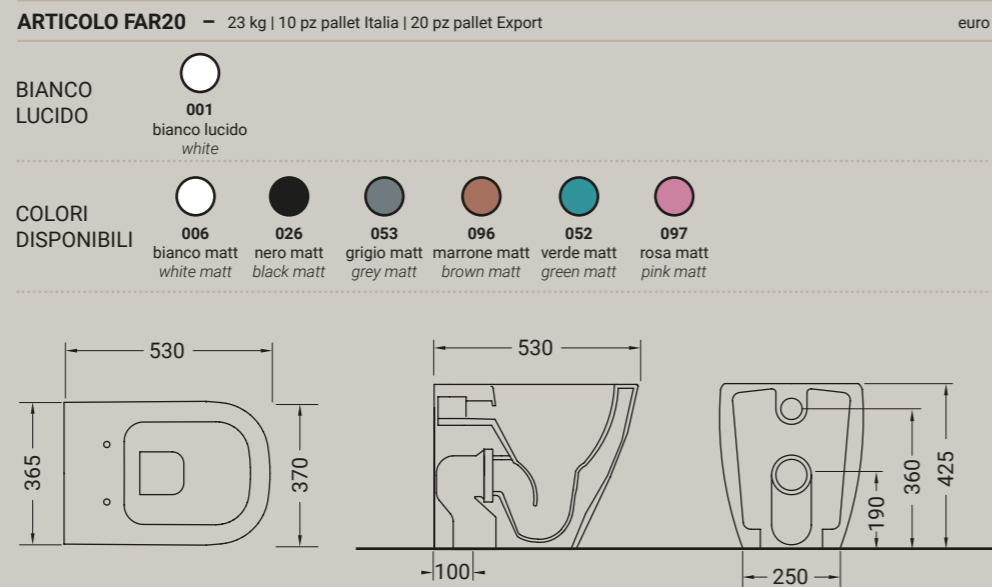

FASTER

vaso terra filomuro senza brida filo parete
+ kit fissaggio
wc rimless back to wall + fixing kit