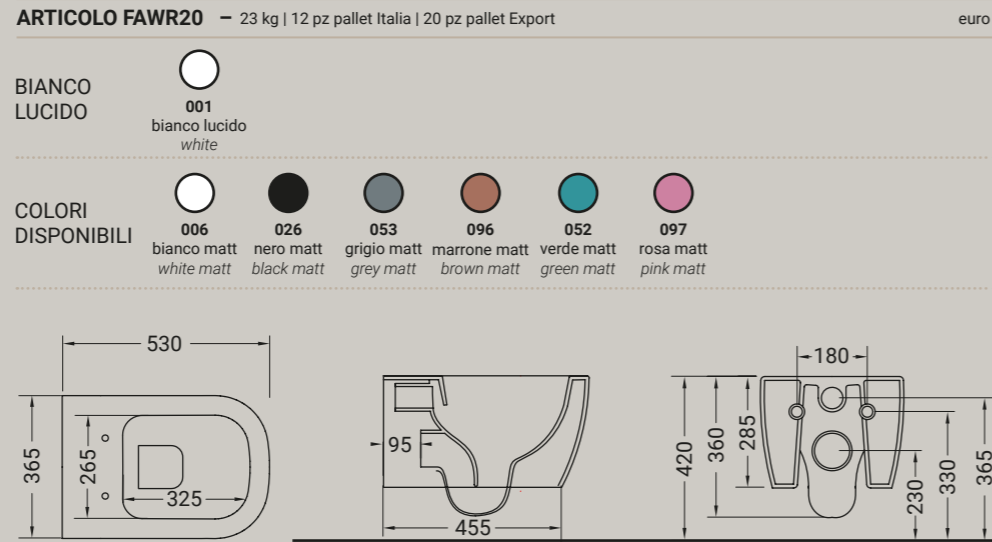

FASTER

vaso sospeso senza brida + kit fissaggio
wc wall hung rimless + fixing kit

Accessori disponibili non inclusi/
Available accessories not included
art.P57 - P81