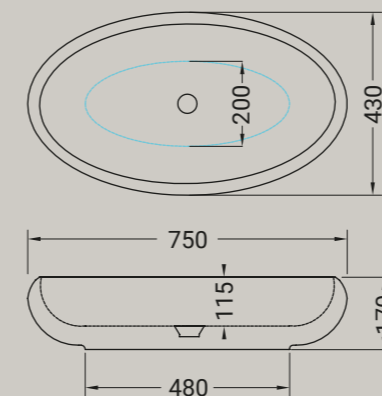

ARTICOLO TA19 — 7,3 kg | 34 pz pallet Italia | 60 pz pallet Export

euro

BIANCO LUCIDO		001 bianco lucido white
COLORI DISPONIBILI		006 026 bianco matt nero matt white matt black matt
DECORI DISPONIBILI		013 014 063 bianco/oro bianco/platino bianco/oro rosa white/gold white/platinum white/rose gold
DECORI DISPONIBILI		020 nero/oro black/gold

ARTICOLO TA20 — 12,8 kg | 20 pz pallet Italia | 34 pz pallet Export

euro

BIANCO LUCIDO		001 bianco lucido white
COLORI DISPONIBILI		006 026 bianco matt nero matt white matt black matt
DECORI DISPONIBILI		013 014 063 bianco/oro bianco/platino bianco/oro rosa white/gold white/platinum white/rose gold
DECORI DISPONIBILI		020 nero/oro black/gold

ARTICOLO TA21 — 16,2 kg | 12 pz pallet Italia | 26 pz pallet Export

euro

BIANCO LUCIDO		001 bianco lucido white
COLORI DISPONIBILI		006 026 bianco matt nero matt white matt black matt
DECORI DISPONIBILI		013 014 063 bianco/oro bianco/platino bianco/oro rosa white/gold white/platinum white/rose gold
DECORI DISPONIBILI		020 nero/oro black/gold