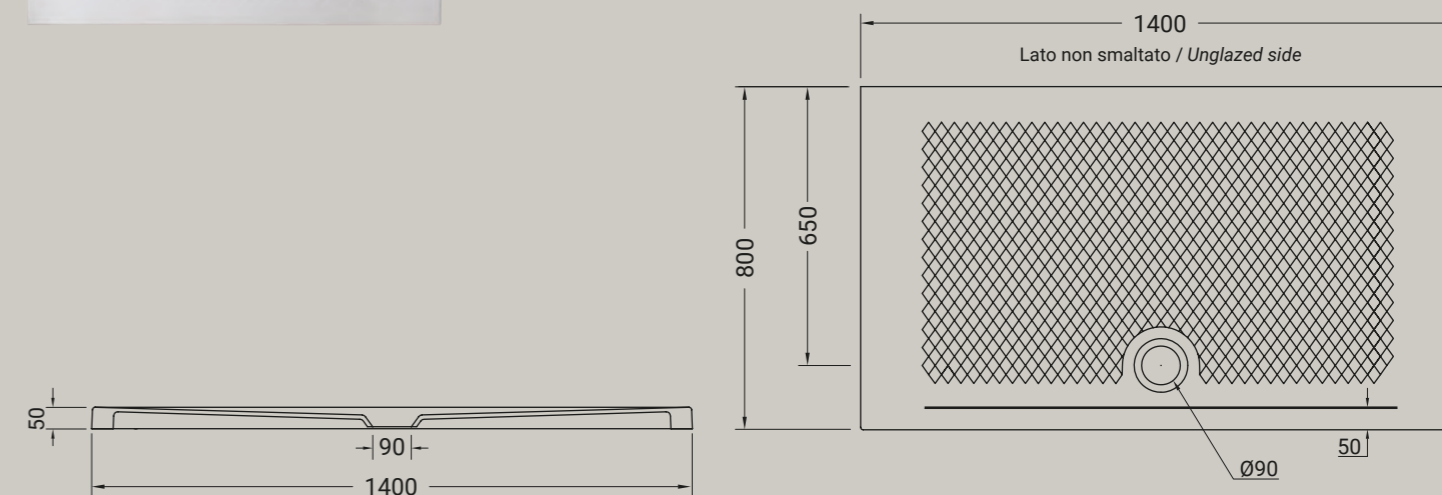

TEXTURE - PIATTO DOCCIA

piatto doccia texture 80x140
shower tray texture 80x140

ARTICOLO TXT140 — 43 kg | 10 pz pallet Italia | 10 pz pallet Export euro

1. **BIANCO LUCIDO** 001 bianco lucido white
2. ---
3. **COLORI DISPONIBILI**
4. 006 bianco matt white matt
   - 026 nero matt black matt
   - 053 grigio matt grey matt
   - 096 marrone matt brown matt
   - 052 verde matt green matt
   - 097 rosa matt pink matt