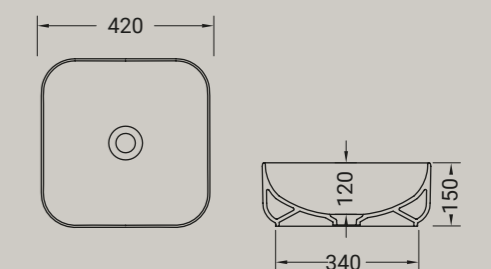

ARTICOLO G43E — 9,5 kg | 34 pz pallet Italia | 60 pz pallet Export euro

BIANCO LUCIDO		001 bianco lucido white
COLORI DISPONIBILI		006 bianco matt white matt 026 nero matt black matt 009 nero lucido black shine 053 grigio matt grey matt 096 marrone matt brown matt 052 verde matt green matt 097 rosa matt pink matt
DECORI DISPONIBILI		013 bianco/oro white/gold 014 bianco/platino white/platinum 063 bianco/oro rosa white/rose gold
DECORO NERO/ORO		020 nero/oro black/gold