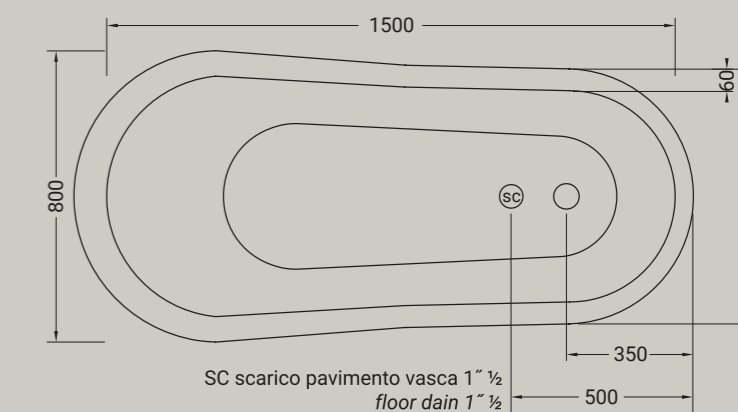

**ARTICOLO D62**

bronzo/bronze

**ARTICOLO D63**

oro/gold

**ELLADE**

victoria porta sapone parete CROMO, BRONZO, ORO  
victoria soap holder CHROME, BRONZE, GOLD

**PORTA SAPONE PARETE** – 0,2 kg euro

**ARTICOLO VI67CR**  cromo/chrome