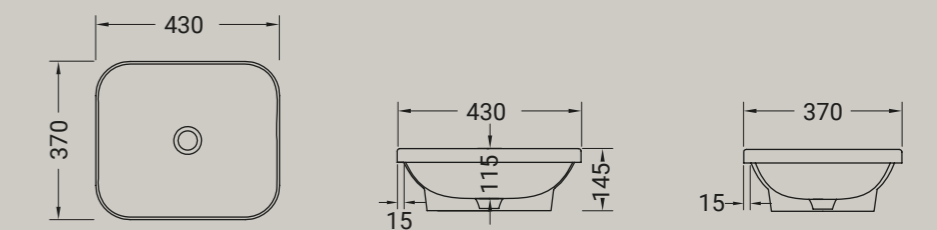

**GIÒ EVOLUTION**

lavabo incasso  
drop in washbasin

**ARTICOLO G143** — 7 kg | 24 pz pallet Italia | 60 pz pallet Export euro

**BIANCO LUCIDO** 001 bianco lucido white

**COLORI DISPONIBILI**

006 bianco matt white matt	026 nero matt black matt	053 grigio matt grey matt	096 marrone matt brown matt	052 verde matt green matt	097 rosa matt pink matt
----------------------------	--------------------------	---------------------------	-----------------------------	---------------------------	-------------------------