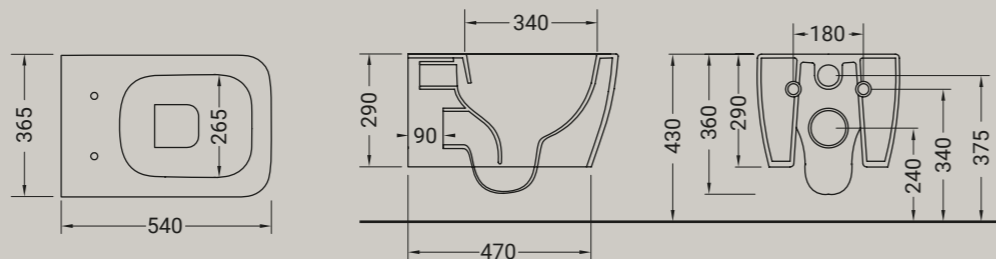

FASTER KIUB

vaso sospeso senza brida + kit fissaggio
wc rimless wall hung + fixing kit

ARTICOLO KIWR20 — 24 kg | 12 pz pallet Italia | 20 pz pallet Export euro

BIANCO LUCIDO ● 001 bianco lucido white

COLORI DISPONIBILI

● 006 bianco matt white matt	● 026 nero matt black matt	● 053 grigio matt grey matt	● 096 marrone matt brown matt	● 052 verde matt green matt	● 097 rosa matt pink matt