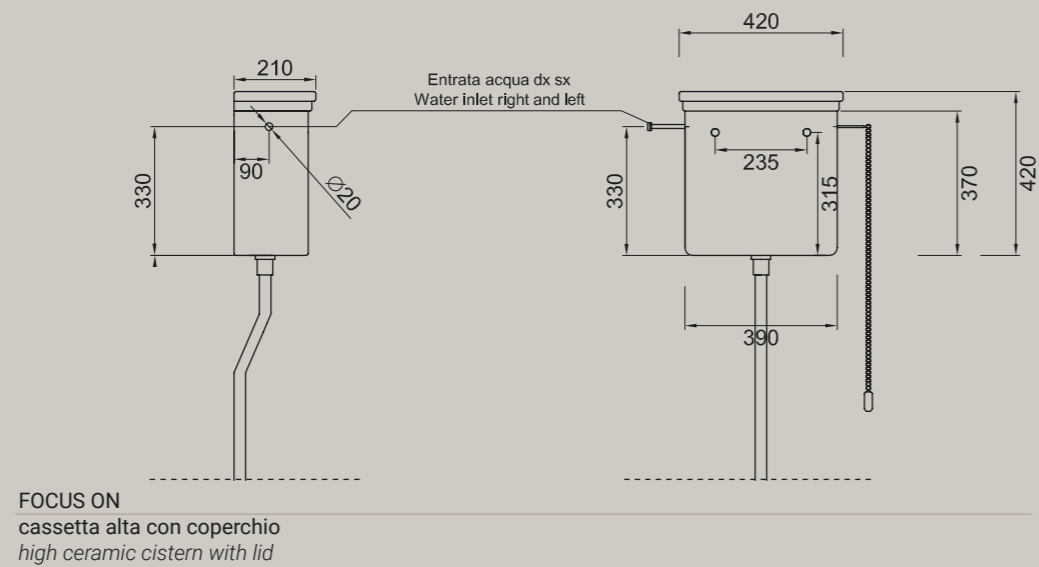

ARTICOLO D59 — 11,9 kg euro

1. BIANCO LUCIDO 001 bianco lucido white
2. COLORI DISPONIBILI 009 nero lucido black shine

TUBO DI SCARICO / CHROME DRAIN PIPE — 2,1 kg euro

1. **ARTICOLO D102** cromo/chrome
2. **ARTICOLO D103** oro/gold   **ARTICOLO D105** bronzo/bronze

BATTERIA SCARICO / FLUSHING MECHANISM — 3,0 kg euro

1. **ARTICOLO D100** cromo chrome
2. **ARTICOLO D100N** nero/cromo black/chrome
3. **ARTICOLO D101** oro gold   **ARTICOLO D104** bronzo bronze
4. **ARTICOLO D101N** nero/oro black/gold   **ARTICOLO D104N** nero/bronzo black/bronze