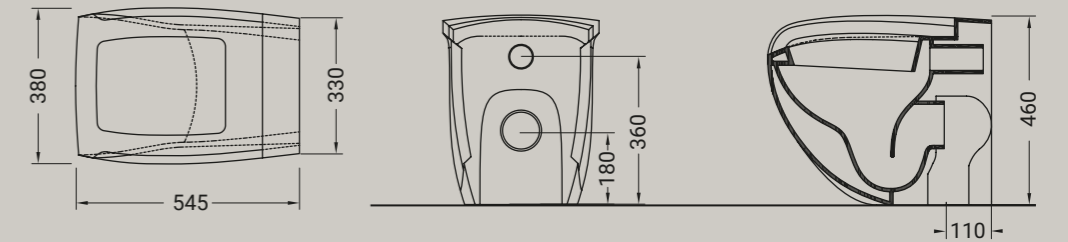

HI LINE

vaso terra filomuro + kit di fissaggio
wc back to wall + fixing kit

ARTICOLO HI10 — 26 kg | 10 pz pallet Italia | 20 pz pallet Export euro

BIANCO LUCIDO		001 bianco lucido white
COLORI DISPONIBILI		009 nero lucido black shine
		012 bianco/nero white/black
DECORI DISPONIBILI		013 bianco/oro white/gold
		014 bianco/platino white/platinum
		063 bianco/oro rosa white/rose gold
DECORO NERO/ORO		020 nero/oro black/gold