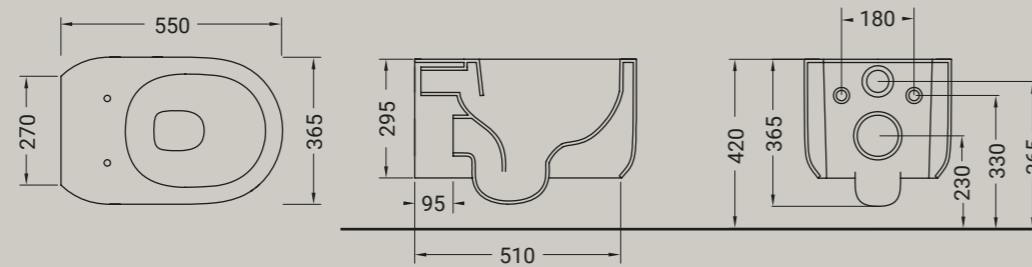

GIÒ EVOLUTION

vaso sospeso senza brida + kit di fissaggio
wall-hung rimless WC + fixing kit

ARTICOLO GWR20 — 24 kg | 12 pz pallet Italia | 20 pz pallet Export euro

BIANCO LUCIDO 001 bianco lucido white

COLORI DISPONIBILI

 006 bianco matt white matt	 026 nero matt black matt	 053 grigio matt grey matt	 096 marrone matt brown matt	 052 verde matt green matt	 097 rosa matt pink matt