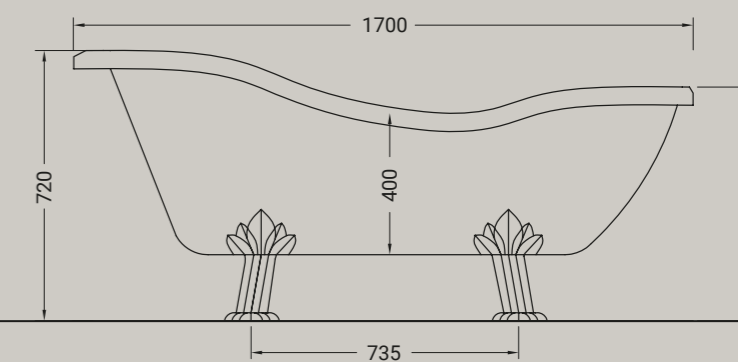

VASCA ELLADE – 40 kg

euro

ARTICOLO D60

bianco lucido
white

ARTICOLO D61

cromo/chrome

ARTICOLO D62

bronzo/bronze

ARTICOLO D63

oro/gold