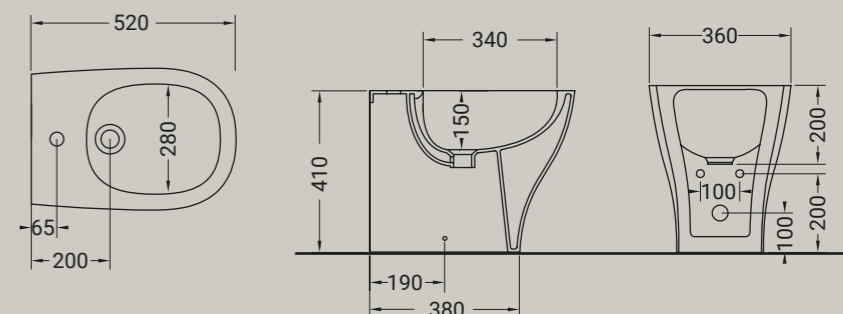

MY

bidet filo parete  
bidet back to wall

Accessori disponibili non inclusi/  
Available accessories not included  
art.P33

ARTICOLO M24 — 24,5 kg | 10 pz pallet Italia | 20 pz pallet Export euro

BIANCO LUCIDO  
001  
bianco lucido  
white