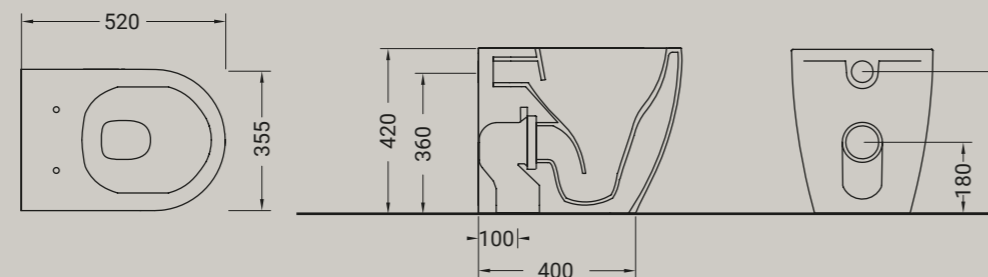

TOUR

vaso senza brida filo parete + kit fissaggio
wc back to wall rimless + fixing kit

Accessori disponibili non inclusi/
Available accessories not included
art.P57 - P81

ARTICOLO TUR20 – 29 kg | 10 pz pallet Italia | 20 pz pallet Export euro

BIANCO LUCIDO ● 001
bianco lucido
white