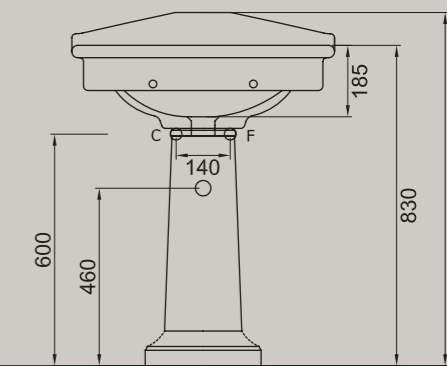

ARTICOLO D16 — 11,1 kg | 14 pz pallet Italia | 27 pz pallet Export euro

BIANCO LUCIDO 001
bianco lucido
white

COLORI DISPONIBILI 009
nero lucido
black shine

DECORO BIANCO/ORO 020
bianco/oro
white/gold