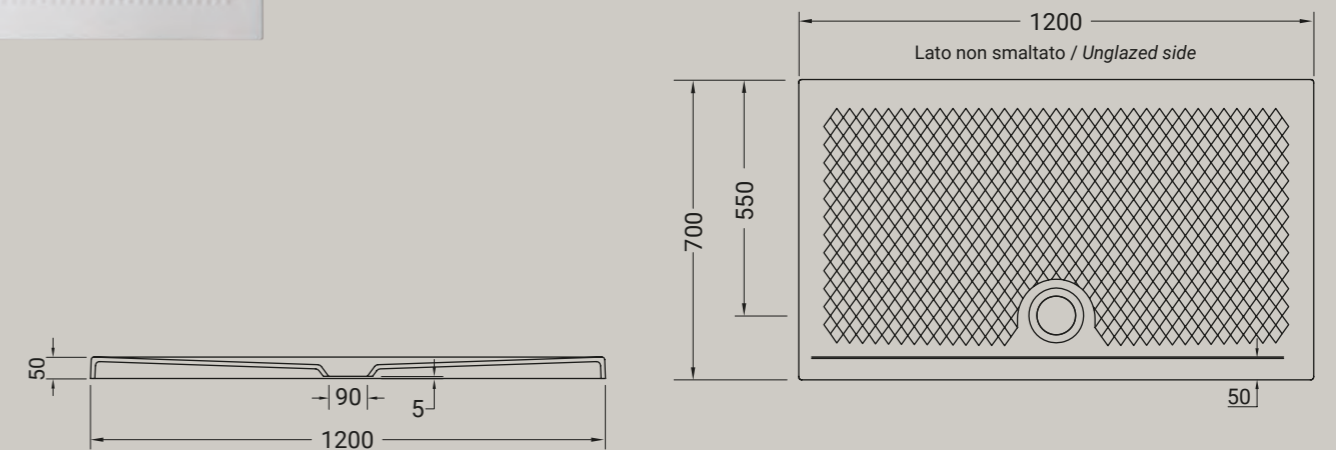

TEXTURE - PIATTO DOCCIA

piatto doccia texture 70x120
shower tray texture 70x120

ARTICOLO TXT211 — 37 kg | 10 pz pallet Italia | 10 pz pallet Export euro

1. **BIANCO LUCIDO** ● 001
   bianco lucido
   white
2. ---
3. **COLORI DISPONIBILI**
4. 006 bianco matt
     white matt
   - 026 nero matt
     black matt
   - 053 grigio matt
     grey matt
   - 096 marrone matt
     brown matt
   - 052 verde matt
     green matt
   - 097 rosa matt
     pink matt