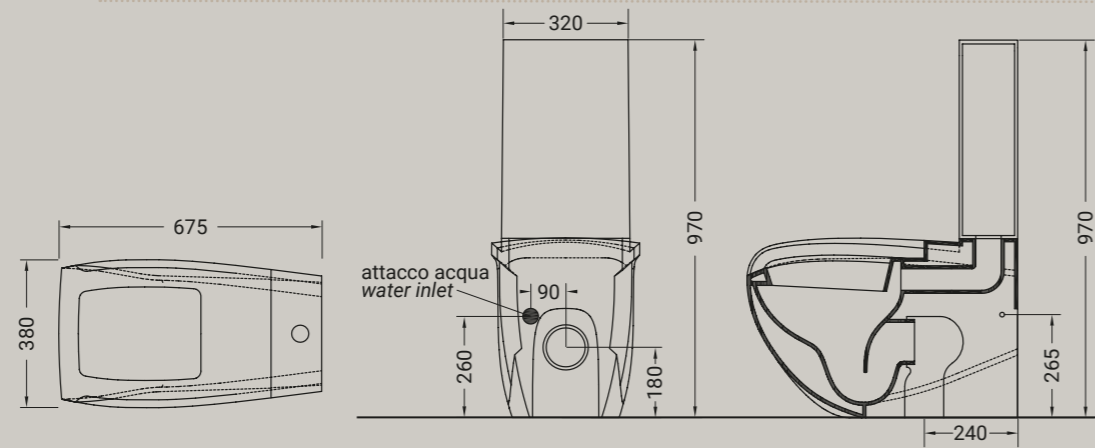

ARTICOLO HI12 — 34,8 kg | 6 pz pallet Italia | 9 pz pallet Export euro

BIANCO LUCIDO		001 bianco lucido white		
COLORI DISPONIBILI		009 nero lucido black shine	012 bianco/nero white/black	
DECORI DISPONIBILI		013 bianco/oro white/gold	014 bianco/platino white/platinum	063 bianco/oro rosa white/rose gold
DECORO NERO/ORO		020 nero/oro black/gold		

CASSETTA MB PER HI12 — 13,8 kg
meccanismo P10 non incluso / flushing system P10 not included euro

ARTICOLO DL18		001 bianco lucido white
ARTICOLO DL18		009 nero lucido black shine