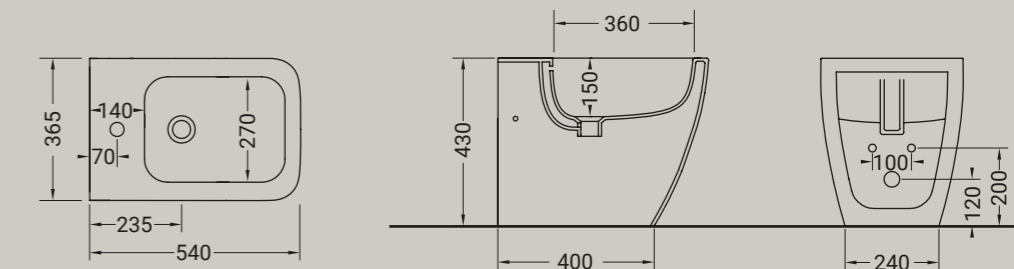

FASTER KIUB

bidet filomuro + kit fissaggio ghost
bidet back to wall + ghost fixing

ARTICOLO KI14 — 28 kg | 10 pz pallet Italia | 20 pz pallet Export euro

BIANCO LUCIDO ● 001 bianco lucido white

COLORI DISPONIBILI

● 006 bianco matt white matt	● 026 nero matt black matt	● 053 grigio matt grey matt	● 096 marrone matt brown matt	● 052 verde matt green matt	● 097 rosa matt pink matt