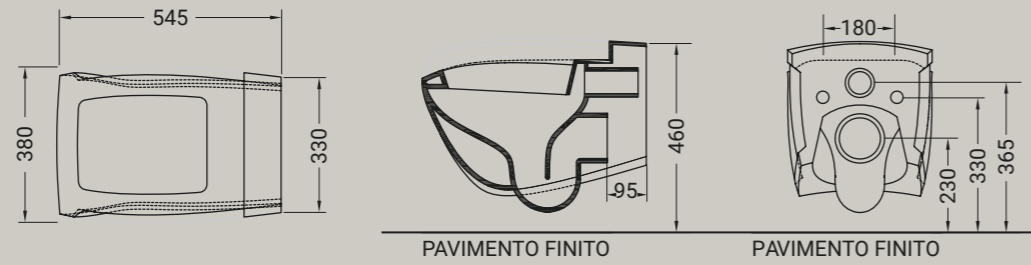

HI LINE

vaso sospeso + kit fissaggio  
WC wall-hung + fixing kit

**ARTICOLO HIW10** — 24,3 kg | 12 pz pallet Italia | 20 pz pallet Export euro

BIANCO LUCIDO		001 bianco lucido white
COLORI DISPONIBILI		009 nero lucido black shine
		012 bianco/nero white/black
DECORI DISPONIBILI		013 bianco/oro white/gold
		014 bianco/platino white/platinum
		063 bianco/oro rosa white/rose gold
DECORO NERO/ORO		020 nero/oro black/gold