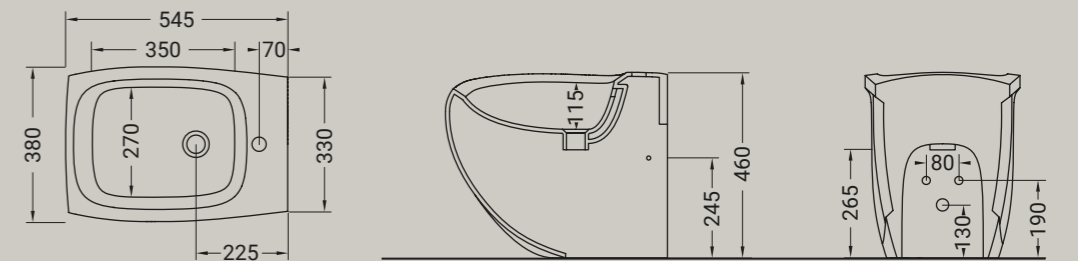

HI LINE

bidet terra filomuro 1 foro
+ kit di fissaggio
bidet back to wall 1 hole + fixing kit

ARTICOLO HI14 — 21,5 kg | 10 pz pallet Italia | 20 pz pallet Export euro

BIANCO LUCIDO		001 bianco lucido white
COLORI DISPONIBILI		009 nero lucido black shine
		012 bianco/nero white/black
DECORI DISPONIBILI		013 bianco/oro white/gold
		014 bianco/platino white/platinum
		063 bianco/oro rosa white/rose gold
DECORO NERO/ORO		020 nero/oro black/gold