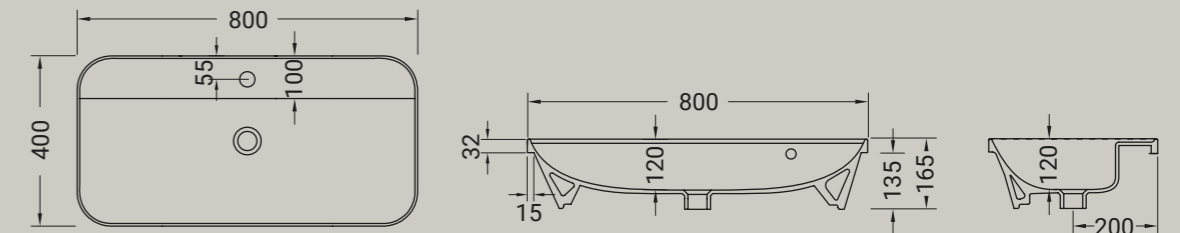

GIÒ EVOLUTION

lavabo incasso monoforo
washbasin inset thin rim 80x401th

ARTICOLO G280 — 17 kg | 14 pz pallet Italia | 30 pz pallet Export euro

BIANCO LUCIDO **001** bianco lucido white

COLORI DISPONIBILI

006 bianco matt white matt	026 nero matt black matt	053 grigio matt grey matt	096 marrone matt brown matt	052 verde matt green matt	097 rosa matt pink matt