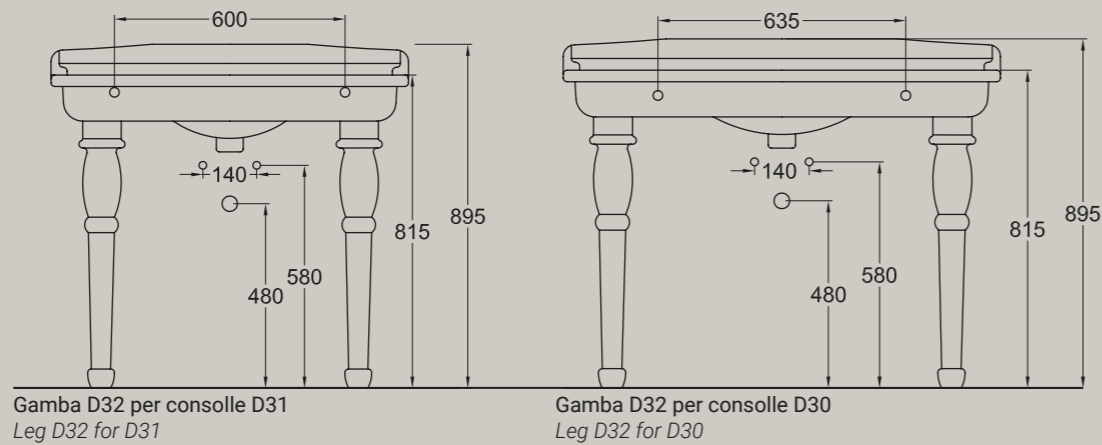

**ELLADE**

gamba per consolle  
leg for D30 / D31

**ARTICOLO D32** — 3,6 kg euro

BIANCO LUCIDO		<b>001</b> bianco lucido white
COLORI DISPONIBILI		<b>009</b> nero lucido black shine
DECORI DISPONIBILI		<b>015</b> bianco/oro white/gold