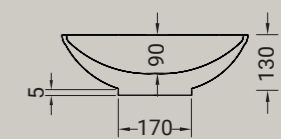

POLIS

lavabo tondo da appoggio cm. 41
round countertop washbasin cm. 41

Accessori disponibili non inclusi/
Available accessories not included
art.P90 - P125

ARTICOLO A42 – 4,9 kg | 34 pz pallet Italia | 60 pz pallet Export

euro

BIANCO
LUCIDO

001

bianco lucido
white

COLORI
DISPONIBILI

006

bianco matt
white matt

026

nero matt
black matt

scasso su piano
cut on plan