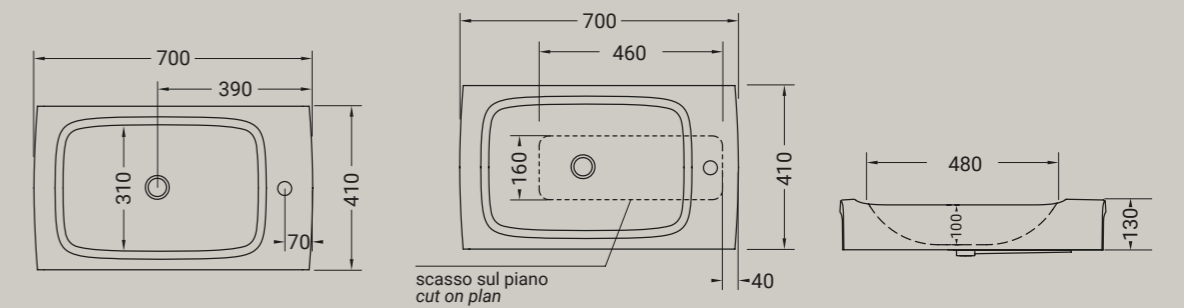

HI LINE

lavabo appoggio
countertop washbasin

Accessori disponibili non inclusi/
Available accessories not included
art. P125

ARTICOLO HI17 — 16,8 kg | 12 pz pallet Italia | 26 pz pallet Export euro

BIANCO LUCIDO		001 bianco lucido white		
COLORI DISPONIBILI		009 nero lucido black shine	012 bianco/nero white/black	
DECORI DISPONIBILI		013 bianco/oro white/gold	014 bianco/platino white/platinum	063 bianco/oro rosa white/rose gold
DECORO NERO/ORO		020 nero/oro black/gold