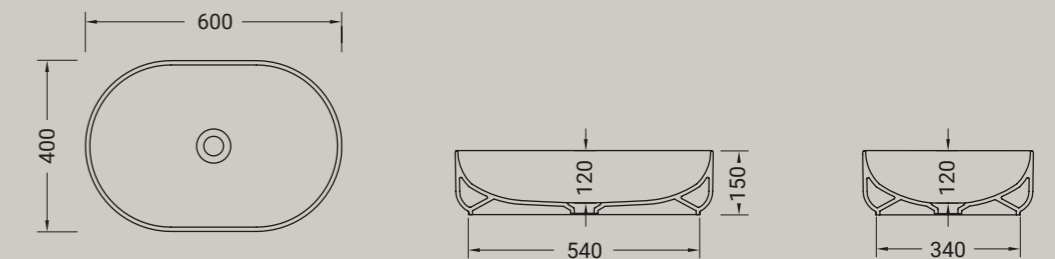

GIÒ EVOLUTION

lavabo ovale appoggio
oval countertop washbasin

Accessori disponibili non inclusi/
Available accessories not included
art.P85 - P90- P125

ARTICOLO G60E — 14 kg | 20 pz pallet Italia | 42 pz pallet Export euro

BIANCO LUCIDO		001 bianco lucido white
COLORI DISPONIBILI		006 bianco matt white matt 026 nero matt black matt 009 nero lucido black shine 053 grigio matt grey matt 096 marrone matt brown matt 052 verde matt green matt 097 rosa matt pink matt
DECORI DISPONIBILI		013 bianco/oro white/gold 014 bianco/platino white/platinum 063 bianco/oro rosa white/rose gold
DECORO NERO/ORO		020 nero/oro black/gold