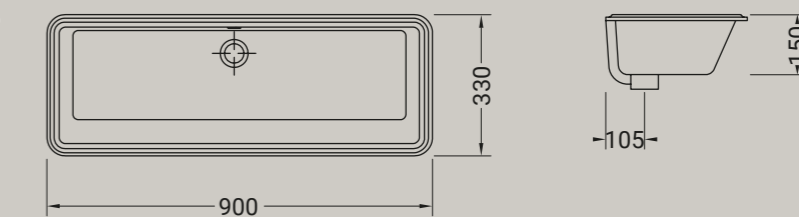

ARTICOLO A110 – 15,9 kg | 12 pz pallet Italia | 18 pz pallet Export

euro

BIANCO
LUCIDO