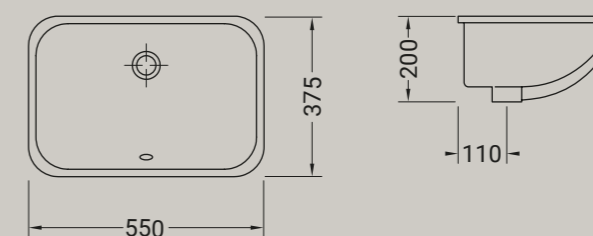

ARTICOLO A118 – 8 kg | 20 pz pallet Italia | 32 pz pallet Export

euro

BIANCO
LUCIDO