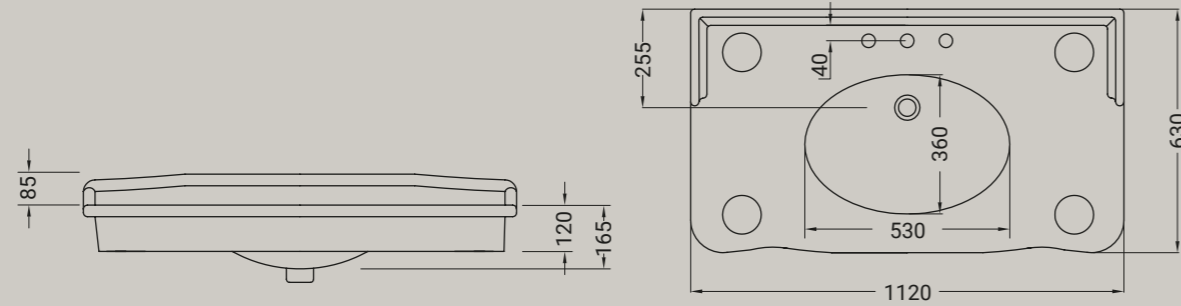

ELLADE

consolle cm 112
consolle cm 112

Accessori disponibili non inclusi/
Available accessories not included
art.P22 - P82 - P125

ARTICOLO D30 — 45,5 kg | 6 pz pallet Italia | 9 pz pallet Export euro

BIANCO LUCIDO		001 bianco lucido white
COLORI DISPONIBILI		009 nero lucido black shine
DECORI DISPONIBILI		013 bianco/oro white/gold
DECORO NERO/ORO		020 nero/oro black/gold