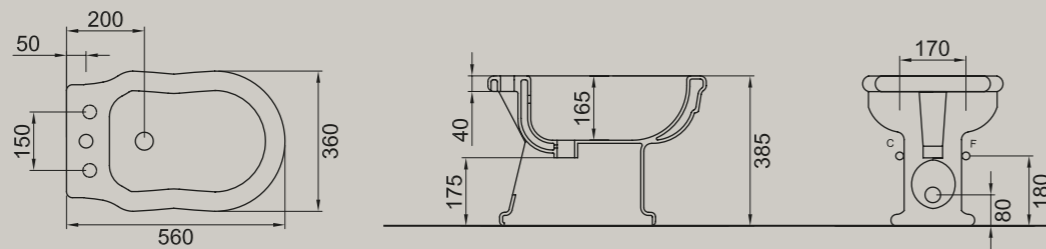

DECORO NERO/ORO  020  
nero/oro  
black/gold

**ELLADE**

bidet + kit fissaggio  
bidet + fixing kit

<b>ARTICOLO D14</b> — 16,9 kg   15 pz pallet Italia   20 pz pallet Export		euro
BIANCO LUCIDO	001 bianco lucido white	
COLORI DISPONIBILI	009 nero lucido black shine	
DECORI DISPONIBILI	013 bianco/oro white/gold	
DECORO NERO/ORO	020 nero/oro black/gold	