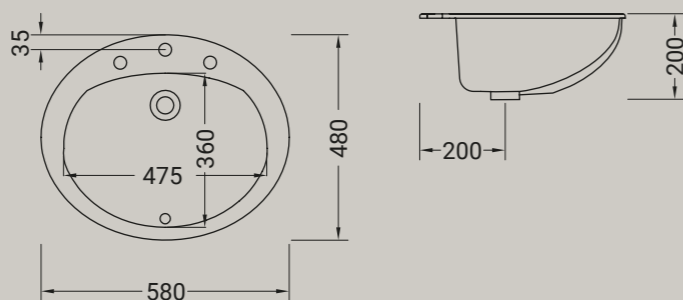

LAVABI

lavabo incasso 58x48
inset wash basin 58x48

ARTICOLO A105 – 7,5 kg | 16 pz pallet Italia | 28 pz pallet Export

euro

BIANCO
LUCIDO