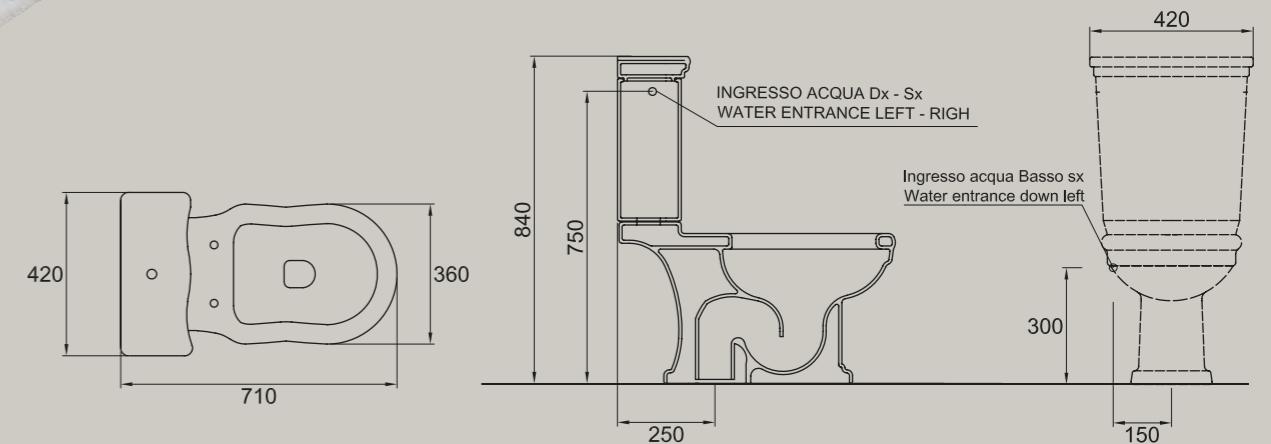

ARTICOLO D12 — 20,8 kg | 8 pz pallet Italia | 12 pz pallet Export		euro
BIANCO LUCIDO	001 bianco lucido white	
COLORI DISPONIBILI	009 nero lucido black shine	
DECORI DISPONIBILI	013 bianco/oro white/gold	
DECORO NERO/ORO	020 nero/oro black/gold