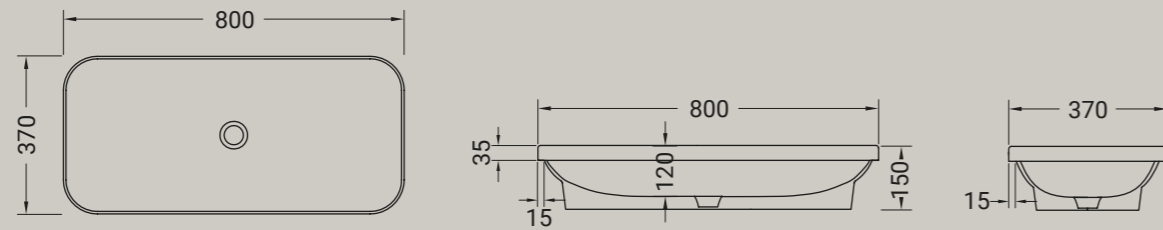

GIÒ EVOLUTION

lavabo incasso
washbasin inset thin rim 80x37

ARTICOLO G180 — 15 kg | 15 pz pallet Italia | 30 pz pallet Export euro

BIANCO LUCIDO **001** bianco lucido white

COLORI DISPONIBILI

006 bianco matt white matt	026 nero matt black matt	053 grigio matt grey matt	096 marrone matt brown matt	052 verde matt green matt	097 rosa matt pink matt

GIÒ EVOLUTION

lavabo incasso monoforo
drop in washbasin 1 hole

ARTICOLO G240 — 13 kg | 20 pz pallet Italia | 42 pz pallet Export euro

BIANCO LUCIDO **001** bianco lucido white

COLORI DISPONIBILI

006 bianco matt white matt	026 nero matt black matt	053 grigio matt grey matt	096 marrone matt brown matt	052 verde matt green matt	097 rosa matt pink matt