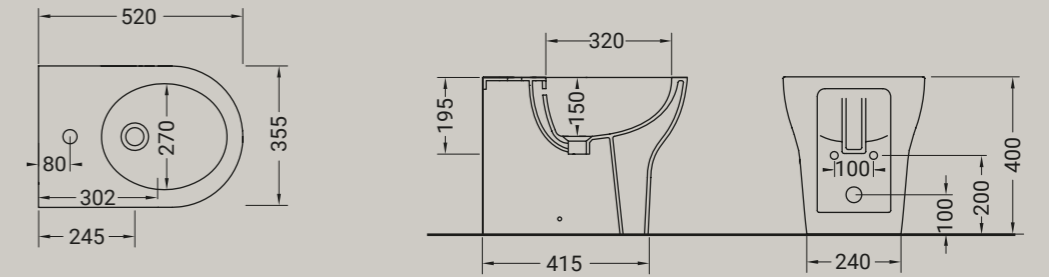

VENUS

bidet filo muro
bidet back to wall

Accessori disponibili non inclusi/
Available accessories not included
art.P33

ARTICOLO VE24 — 25 kg | 10 pz pallet Italia | 20 pz pallet Export euro

BIANCO LUCIDO ●
001
bianco lucido
white