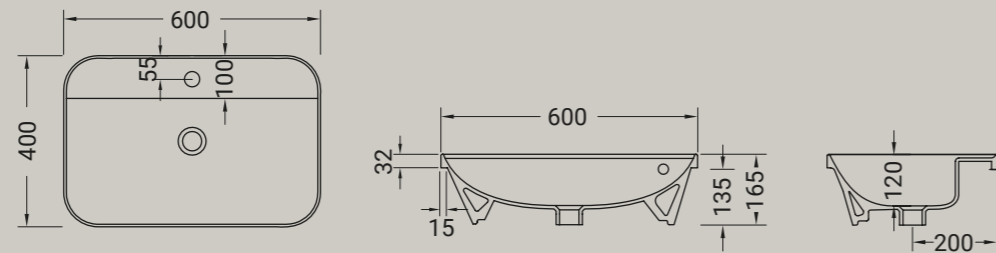

GIÒ EVOLUTION

lavabo incasso
washbasin inset thin rim 80x37

ARTICOLO G180 — 15 kg | 15 pz pallet Italia | 30 pz pallet Export euro

BIANCO LUCIDO **001** bianco lucido white

COLORI DISPONIBILI

006 bianco matt white matt	026 nero matt black matt	053 grigio matt grey matt	096 marrone matt brown matt	052 verde matt green matt	097 rosa matt pink matt

GIÒ EVOLUTION

lavabo incasso monoforo
drop in washbasin 1 hole

ARTICOLO G240 — 13 kg | 20 pz pallet Italia | 42 pz pallet Export euro

BIANCO LUCIDO **001** bianco lucido white

COLORI DISPONIBILI

006 bianco matt white matt	026 nero matt black matt	053 grigio matt grey matt	096 marrone matt brown matt	052 verde matt green matt	097 rosa matt pink matt

GIÒ EVOLUTION

lavabo incasso monoforo
drop in washbasin 1 hole

ARTICOLO G243 — 9 kg | 34 pz pallet Italia | 60 pz pallet Export euro

BIANCO LUCIDO **001** bianco lucido white

COLORI DISPONIBILI

006 bianco matt white matt	026 nero matt black matt	053 grigio matt grey matt	096 marrone matt brown matt	052 verde matt green matt	097 rosa matt pink matt

GIÒ EVOLUTION

lavabo incasso monoforo
washbasin inset thin rim 80x401th

ARTICOLO G280 — 17 kg | 14 pz pallet Italia | 30 pz pallet Export euro

BIANCO LUCIDO **001** bianco lucido white

COLORI DISPONIBILI

006 bianco matt white matt	026 nero matt black matt	053 grigio matt grey matt	096 marrone matt brown matt	052 verde matt green matt	097 rosa matt pink matt

PILETTA

piletta click-clack per lavabo con copertura in ceramica
click-clack drain for washbasin with ceramic cover

ARTICOLO P125 — 0,4kg euro

COLORI DISPONIBILI

001 bianco lucido white shine	006 bianco matt white matt	026 nero matt black matt	053 grigio matt grey matt	096 marrone matt brown matt	052 verde matt green matt	097 rosa matt pink matt