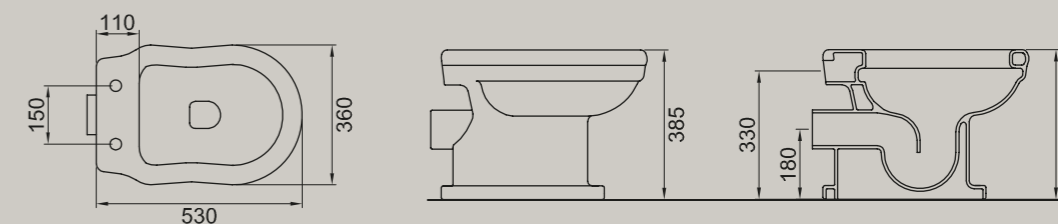

ARTICOLO D11 — 19,2 kg | 15 pz pallet Italia | 20 pz pallet Export euro

BIANCO LUCIDO 001
bianco lucido
white

COLORI DISPONIBILI 009
nero lucido
black shine

DECORI DISPONIBILI 013
bianco/oro
white/gold

DECORO NERO/ORO 020
nero/oro
black/gold