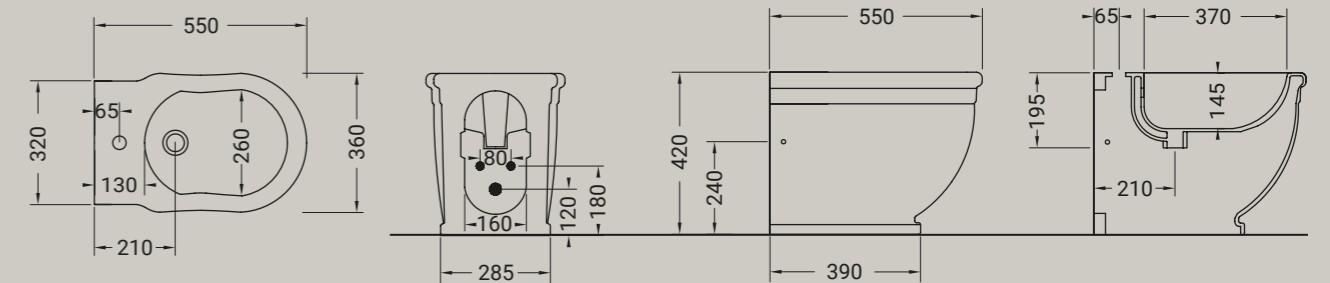

ELLADE

bidet filomuro + kit fissaggio
bidet back to wall + fixing kit

ARTICOLO D24 — 24 kg | 10 pz pallet Italia | 20 pz pallet Export		euro
BIANCO LUCIDO	001 bianco lucido white	
COLORI DISPONIBILI	009 nero lucido black shine	
DECORI DISPONIBILI	013 bianco/oro white/gold	
DECORO NERO/ORO	020 nero/oro black/gold