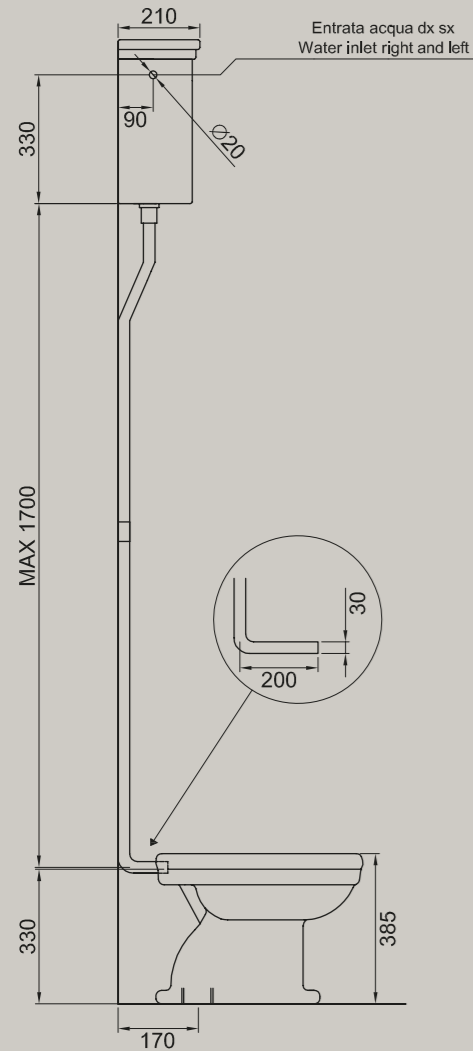

- ARTICOLO P10**  **P10**  
cromo/chrome

---

- ARTICOLO P10O**  **P10O**  **P10B**  
oro/gold bronzo/bronze

**ELLADE**  
cassetta alta con coperchio  
high ceramic cistern with lid

**ARTICOLO D59** — 11,9 kg euro