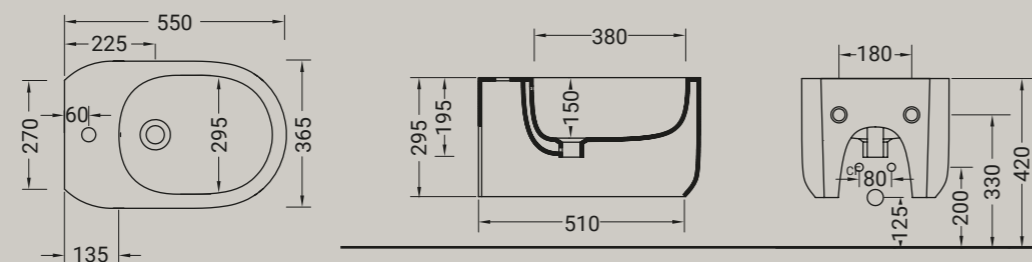

GIÒ EVOLUTION

vaso sospeso senza brida + kit di fissaggio
wall-hung rimless WC + fixing kit

ARTICOLO GWR20 — 24 kg | 12 pz pallet Italia | 20 pz pallet Export euro

BIANCO LUCIDO 001 bianco lucido white

COLORI DISPONIBILI

 006 bianco matt white matt	 026 nero matt black matt	 053 grigio matt grey matt	 096 marrone matt brown matt	 052 verde matt green matt	 097 rosa matt pink matt

GIÒ EVOLUTION

bidet sospeso + kit fissaggio
wall-hung bidet + fixing kit

Accessori disponibili non inclusi/
Available accessories not included
art.P91

ARTICOLO GWR24 — 23,5 kg | 12 pz pallet Italia | 20 pz pallet Export euro

BIANCO LUCIDO 001 bianco lucido white

COLORI DISPONIBILI

 006 bianco matt white matt	 026 nero matt black matt	 053 grigio matt grey matt	 096 marrone matt brown matt	 052 verde matt green matt	 097 rosa matt pink matt

GIÒ EVOLUTION

vaso a terra senza brida traslato filo parete + kit fissaggio ghost
wc rimless adjustable flush back to wall + ghost fixing

Accessori disponibili non inclusi/
Available accessories not included
art.P57 - P59 - P60 -P61 - P81

A*
CURVE SCARICO PAVIMENTO
curva P59 - scarico regolabile da 60 a 110
curva P57 - scarico regolabile da 120 a 150
curva P60 - scarico regolabile da 160 a 200
VERTICAL OUTLET PLASTIC PIPE
vertical outlet P59 - adjustable 60-110
vertical outlet P57 - adjustable 120-150
vertical outlet P60 - adjustable 160-200

B**
RACCORDO CARICO ACQUA / PIPE INLET WATER
P61 - regolabile 325 o 365 / adjustable 325 or 365

ARTICOLO GR20 — 26 kg | 10 pz pallet Italia | 20 pz pallet Export euro

BIANCO LUCIDO 001 bianco lucido white

COLORI DISPONIBILI

 006 bianco matt white matt	 026 nero matt black matt	 053 grigio matt grey matt	 096 marrone matt brown matt	 052 verde matt green matt	 097 rosa matt pink matt

GIÒ EVOLUTION