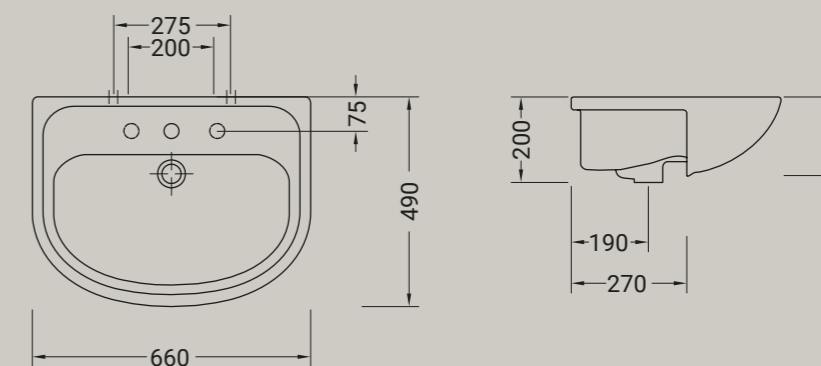

# ACCESSORI

**TEXTURE PD**

piletta per piatto doccia diam.90  
siphoned outlet for shower tray diam.90

<b>ARTICOLO P13</b> – 0,4kg	euro
DECORO DISPONIBILE	 cromo chrome

**TEXTURE PD**

piletta per piatto doccia con copertura  
in ceramica bianca o colorata  
siphoned outlet for shower tray with ceramic  
cover white or colorated