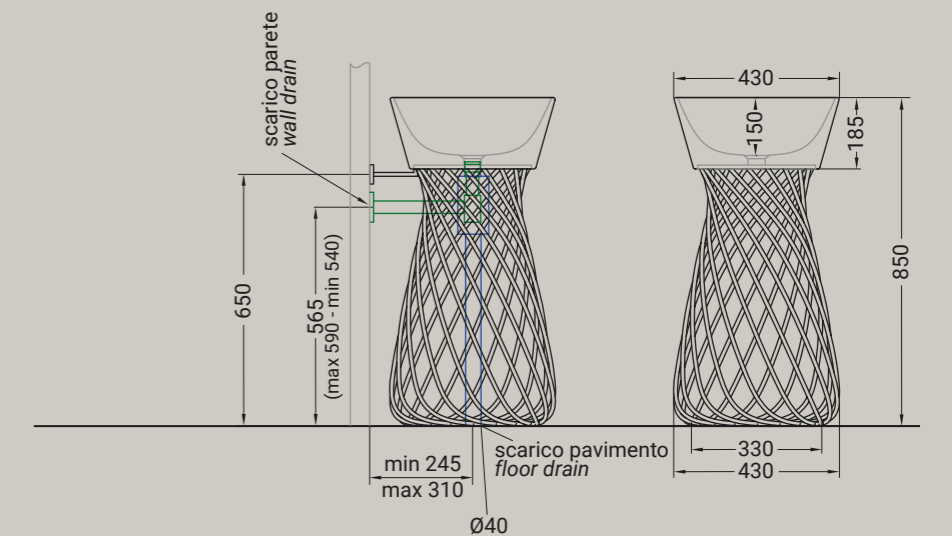

# WIRE

Wire non è un classico lavabino monomaterico in ceramica, ma una composizione di due elementi distinti: la vasca, utilizzabile anche separatamente come lavabino d'appoggio, e la colonna portante, alleggerita dalla sua massa grazie ad una struttura di tondini metallici. La base è realizzata tramite la rivoluzione di 18 tondini che vengono percepiti come elementi sovrapposti, si ha così l'illusione ottica di una maglia.

Wire is not a one-piece freestanding washbasin, but a combination of two elements: the basin, that can be used as a countertop basin as well, and the column, made up from a circular array of 18 steel rods that gives the optical illusion of a meshwork.

# DROP

Drop è come una goccia d'acqua che scivola lungo la parete lasciando un'impronta nella ceramica. È un orinatoio molto stretto ed alto, concettualmente diverso dai soliti sistemi poiché occupa uno spazio limitato. Una fascia parallela al muro che scende e si piega nella parte del bacino. La vasca che si viene a creare è come una cucchiata scavata nel materiale. Le placche a muro permettono di creare una struttura stabile, senza comunque compromettere l'estetica del prodotto.