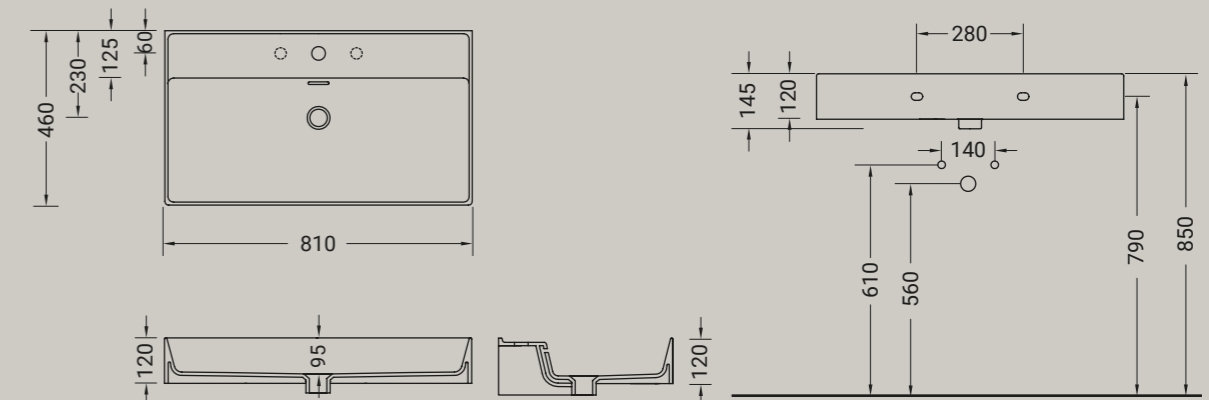

FASTER KIUB

lavabo appoggio/sospeso
countertop/wall-hung washbasin

Accessori disponibili non inclusi/
Available accessories not included
art.P22 - P82 - P85 - P125

ARTICOLO KI80 — 21 kg | 14 pz pallet Italia | 25 pz pallet Export		euro	
BIANCO LUCIDO	001 bianco lucido white		
COLORI DISPONIBILI	006 bianco matt white matt 026 nero matt black matt 053 grigio matt grey matt 096 marrone matt brown matt 052 verde matt green matt 097 rosa matt pink matt