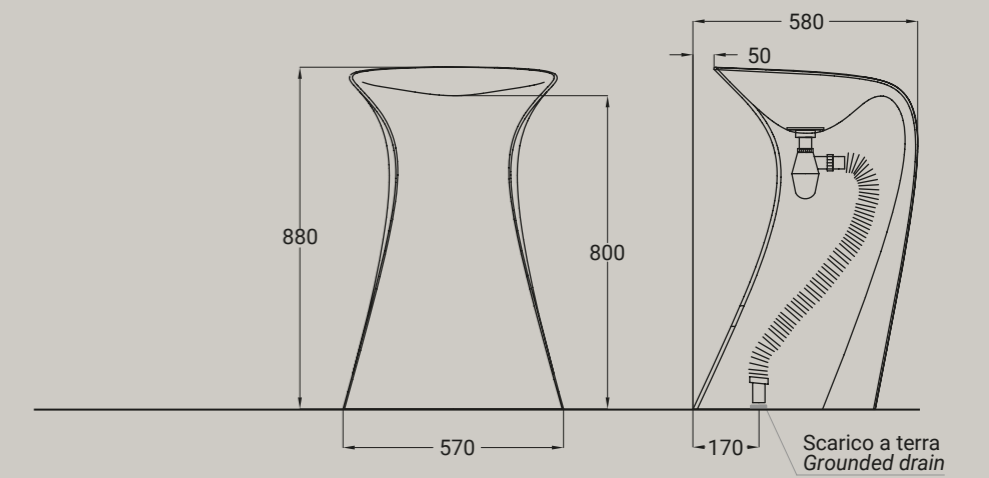

MISS 578X58 H88

lavabo centrostanza + sifone + piletta
freestanding washbasin + siphon + drain

ARTICOLO MI15 — 45 kg | 2 pz pallet Italia | 6 pz pallet Export

euro

BIANCO
LUCIDO
001
bianco lucido
white shine

COLORI
DISPONIBILI
009
nero lucido
black shine