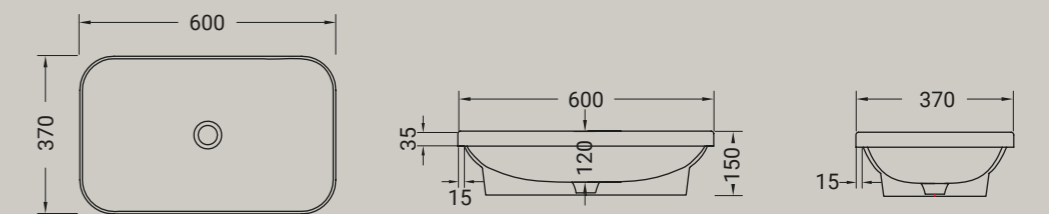

**GIÒ EVOLUTION**

lavabo incasso  
drop in washbasin

**ARTICOLO G140** — 11 kg | 20 pz pallet Italia | 42 pz pallet Export euro

**BIANCO LUCIDO** 001 bianco lucido white

**COLORI DISPONIBILI**

006 bianco matt white matt	026 nero matt black matt	053 grigio matt grey matt	096 marrone matt brown matt	052 verde matt green matt	097 rosa matt pink matt
----------------------------	--------------------------	---------------------------	-----------------------------	---------------------------	-------------------------