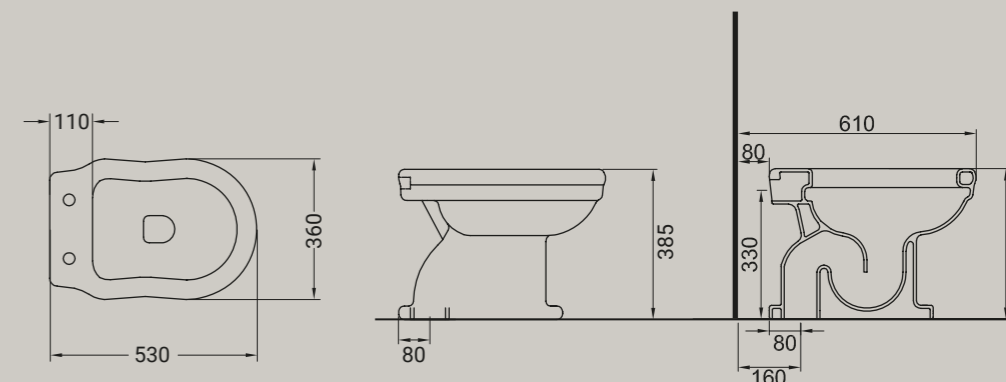

ELLADE

wc scarico pavimento + kit fissaggio
wc with floor draining + fixing kit

ARTICOLO D10 — 17,3 kg | 15 pz pallet Italia | 20 pz pallet Export euro

BIANCO LUCIDO 001
bianco lucido
white

COLORI DISPONIBILI 009
nero lucido
black shine

DECORI DISPONIBILI 013
bianco/oro
white/gold

DECORO NERO/ORO 020
nero/oro
black/gold