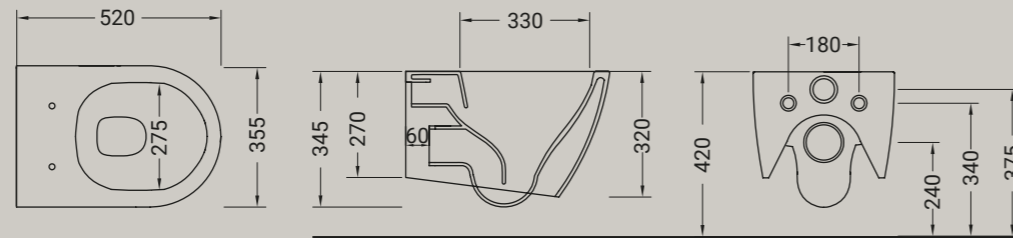

HIDRA — TOUR

**TOUR**

vaso sospeso senza brida + kit fissaggio  
wc wall hung rimless + fixing kit

**ARTICOLO TUWR20** – 22 kg | 12 pz pallet Italia | 20 pz pallet Export euro

BIANCO LUCIDO ● 001  
bianco lucido  
white