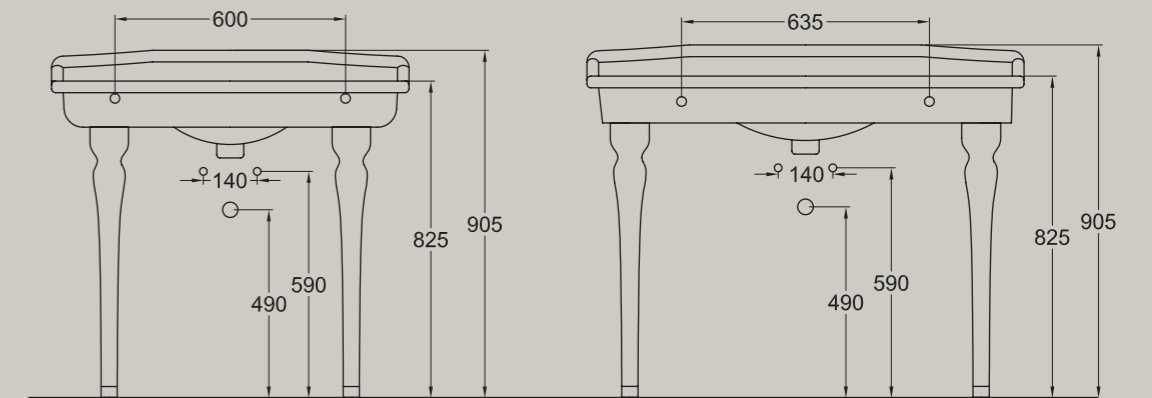

Gamba D32 per consolle D31  
Leg D32 for D31

Gamba D32 per consolle D30  
Leg D32 for D30

**ELLADE**

gamba slim per D30/D31  
leg slim for D30/D31

**ARTICOLO D35** — 3,6 kg euro

BIANCO LUCIDO		<b>001</b> bianco lucido white
COLORI DISPONIBILI		<b>009</b> nero lucido black shine
DECORI DISPONIBILI		<b>015</b> bianco/oro white/gold