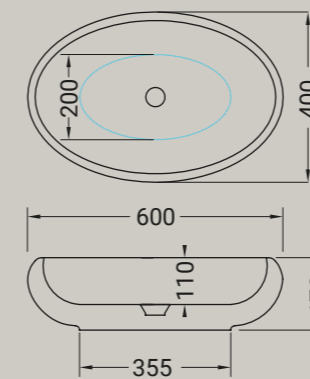

TAO

lavabo ovale da appoggio cm.75
oval countertop washbasin cm. 75

Accessori disponibili non inclusi/
Available accessories not included
art.P85 - P90- P125