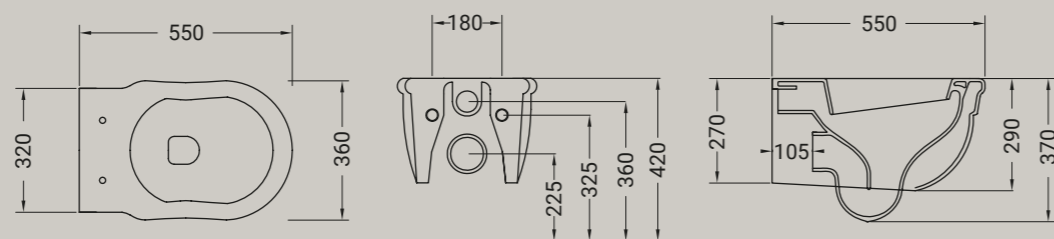

ELLADE

wc sospeso + kit fissaggio
wc wall-hug + fixing kit

ARTICOLO DW10 — 17,7 kg | 15 pz pallet Italia | 20 pz pallet Export euro

BIANCO LUCIDO 001
bianco lucido
white

COLORI DISPONIBILI 009
nero lucido
black shine

DECORI DISPONIBILI 013
bianco/oro
white/gold

DECORO NERO/ORO 020
nero/oro
black/gold