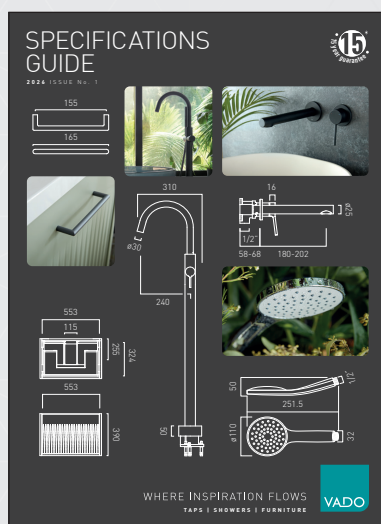

Cennik 2026

VADO | INDIVIDUAL by Vado | BOOTH&Co.

Obowiązuje od 01.06.2026 r.
wer. 3

INDIVIDUAL

by VADO

BOOTH & Co.

ENGLAND

VADO
Consumer Guide