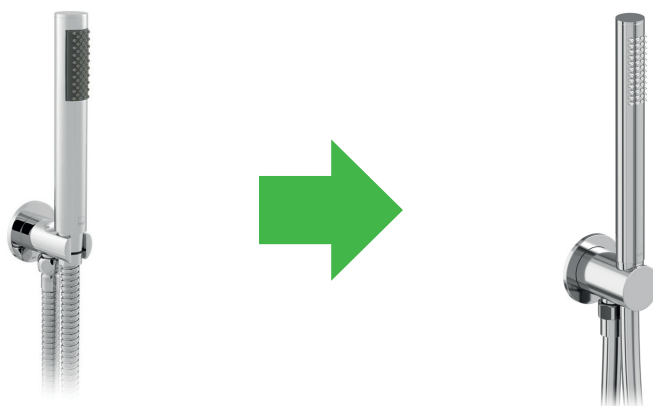

Prosimy zwrócić uwagę, że mieszane zestawy prysznicowe, łączące produktyz podstawowej kolekcji VADO oraz kolekcji SAFARI, podlegają warunkom handlowym właściwym dla poszczególnych kolekcji.

Poniżej udostępniamy aktualne cenniki dla obu grup kolekcji objętych odmiennymi warunkami handlowymi.

Nowe wersje cenników wprowadzają wyłącznie opisane powyżej zmiany w ofercie produktowej.