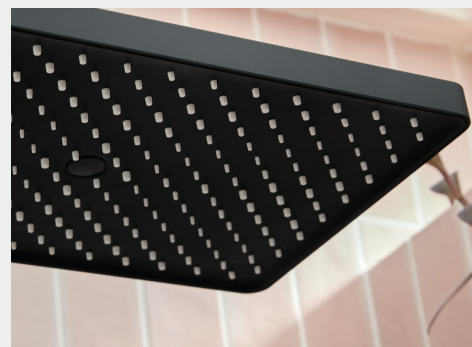

Kolekcja Cameo została zaprojektowana, skonstruowana i przetestowana, tak aby sprostać wszelkim wyzwaniom jakie może przynieść codzienne korzystanie z łazienki. Zwieńczeniem pracy inżynierów są doskonałej jakości produkty, które objęte są gwarancją producenta wynoszącą od 6 do 25 lat (w tym imponujące 10 lat na armaturę i akcesoria z kolorowymi powłokami dekoracyjnymi).

Zapraszamy na www.intuitionbathrooms.pl