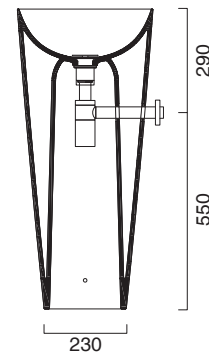

CE EN 14688 - CL20