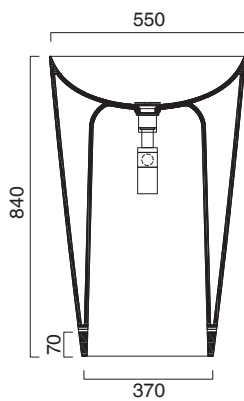

CE EN 14688 - CL20