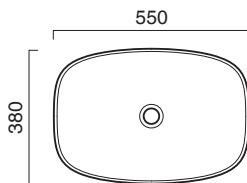

CE EN 14688 - CL20