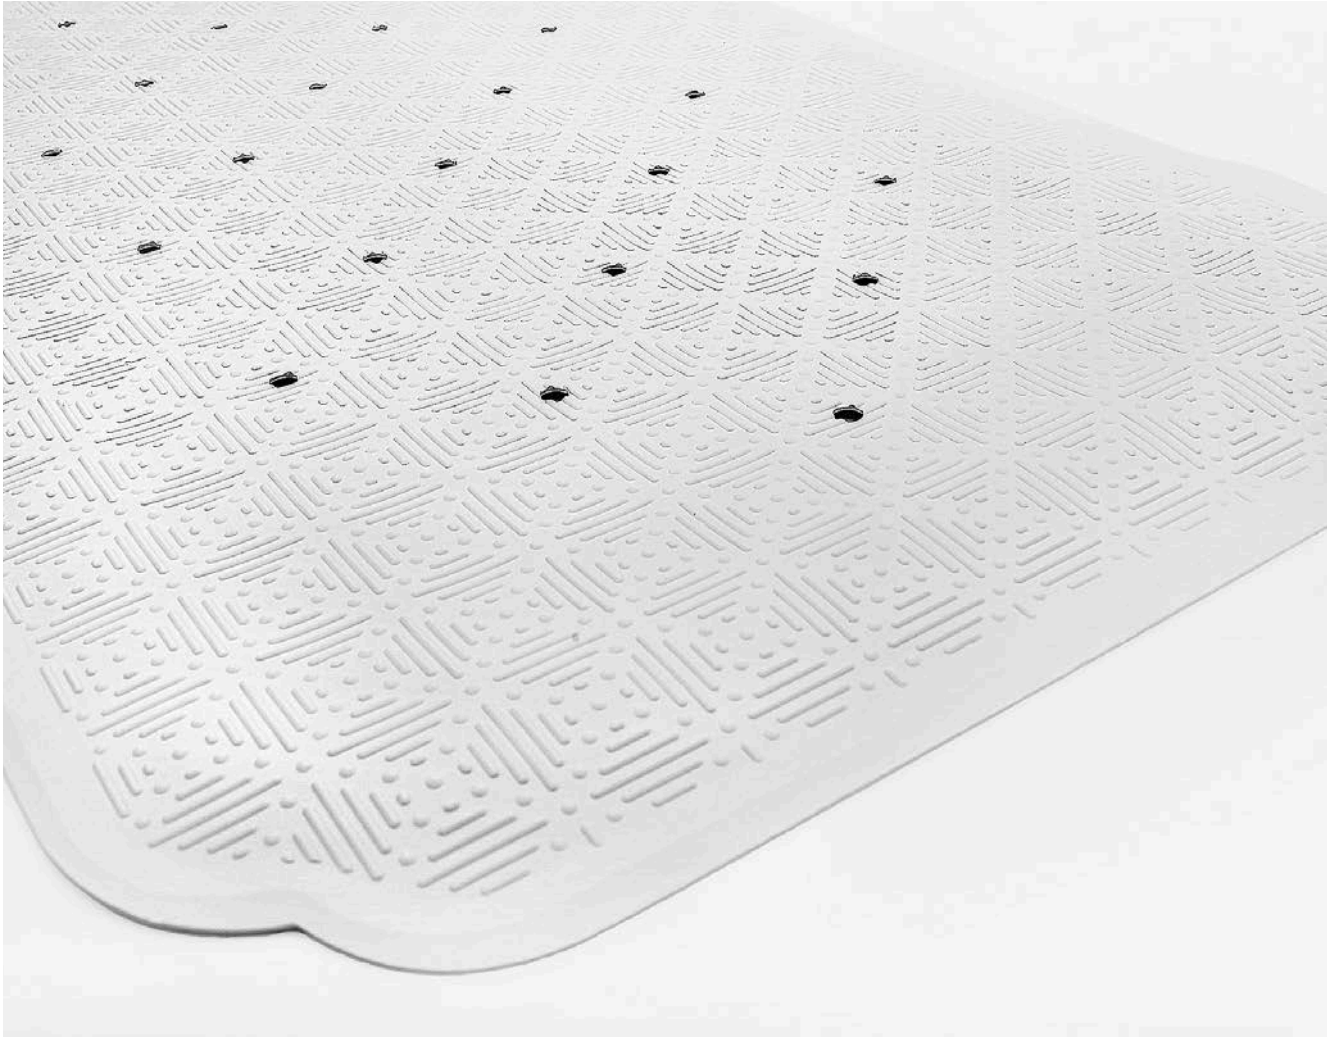

SAFETY MATS

CAIRO

SAFETY MAT

Tapete de Banheira
Alfombras de Bañera

100% Natural Rubber
100% Borracha Natural
100% Goma Natural

WHITE
40 x 70 cm 130 37 71 00001
53 x 53 cm 130 37 82 00001