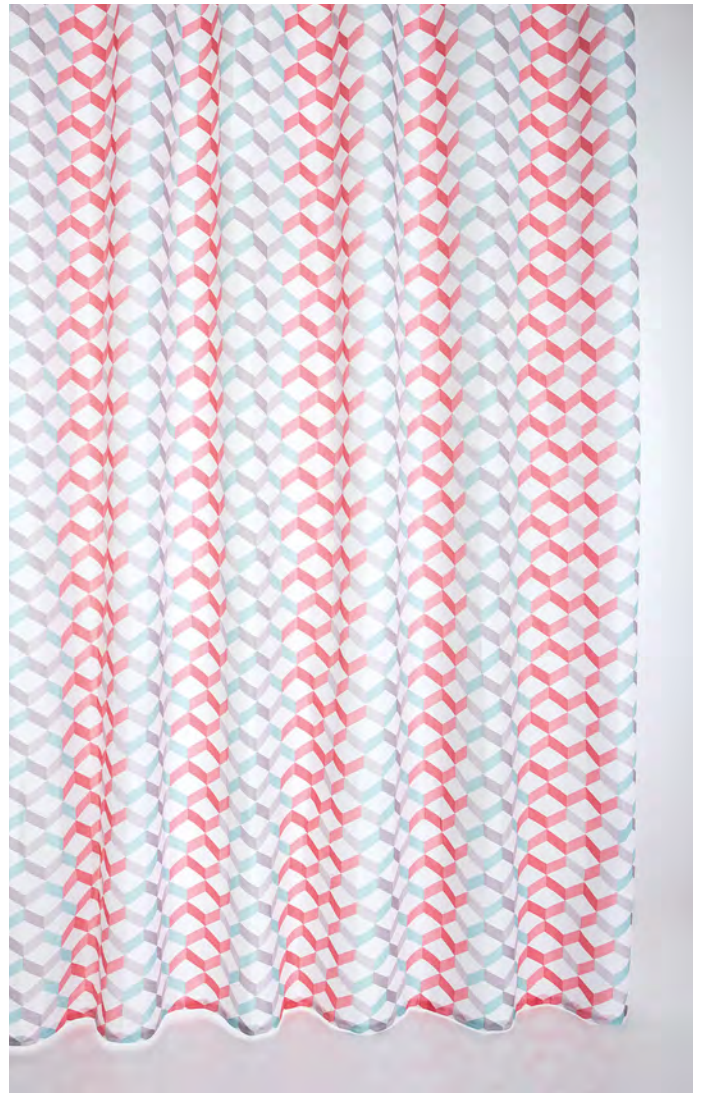

### SHOWER CURTAIN

Cortina de Baño  
Rideau de douche  
Duschvorhang  
Cortina de Banho

100% POLYESTER  
100% Poliéster

140 x 200cm 120 49 70 10003  
180 x 200cm 120 25 60 10003  
240 x 200cm 120 49 80 10003