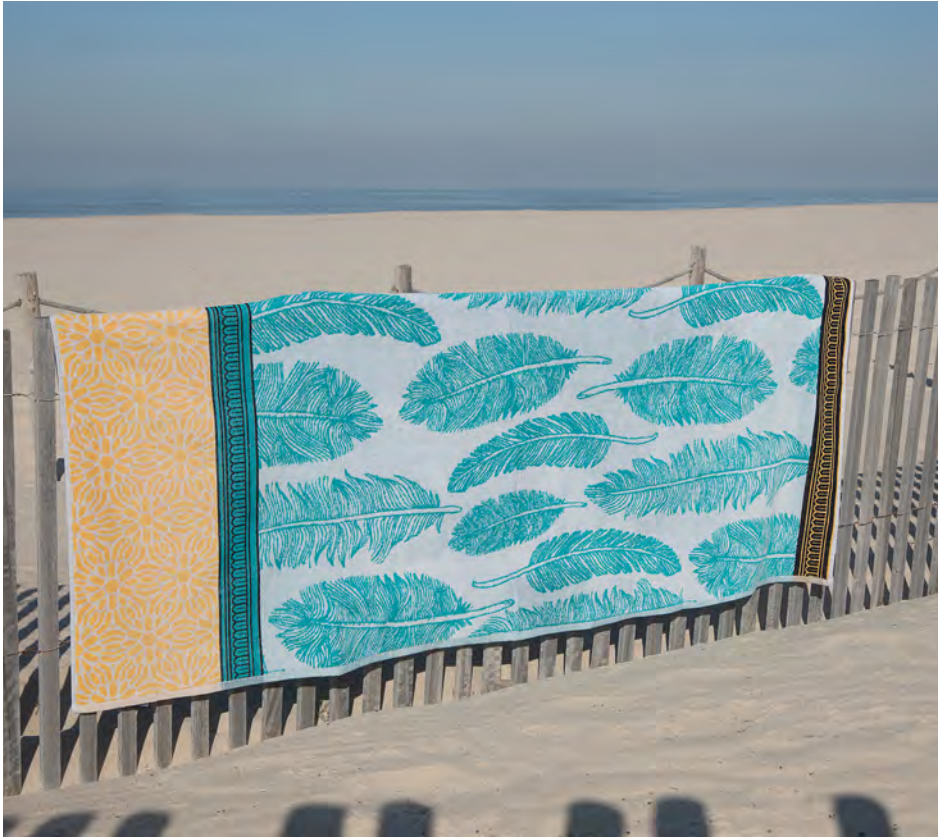

## BEACH TOWELS

Toallas de Playa  
 Serviette de Plage  
 Strandtuch  
 Toalhas de Praia

100% COTTON | 420 GSM | VELOUR  
 100% Algodón  
 100% Coton  
 100% Baumwolle  
 100% Algodão

100 x 180cm 141 40 08 10001