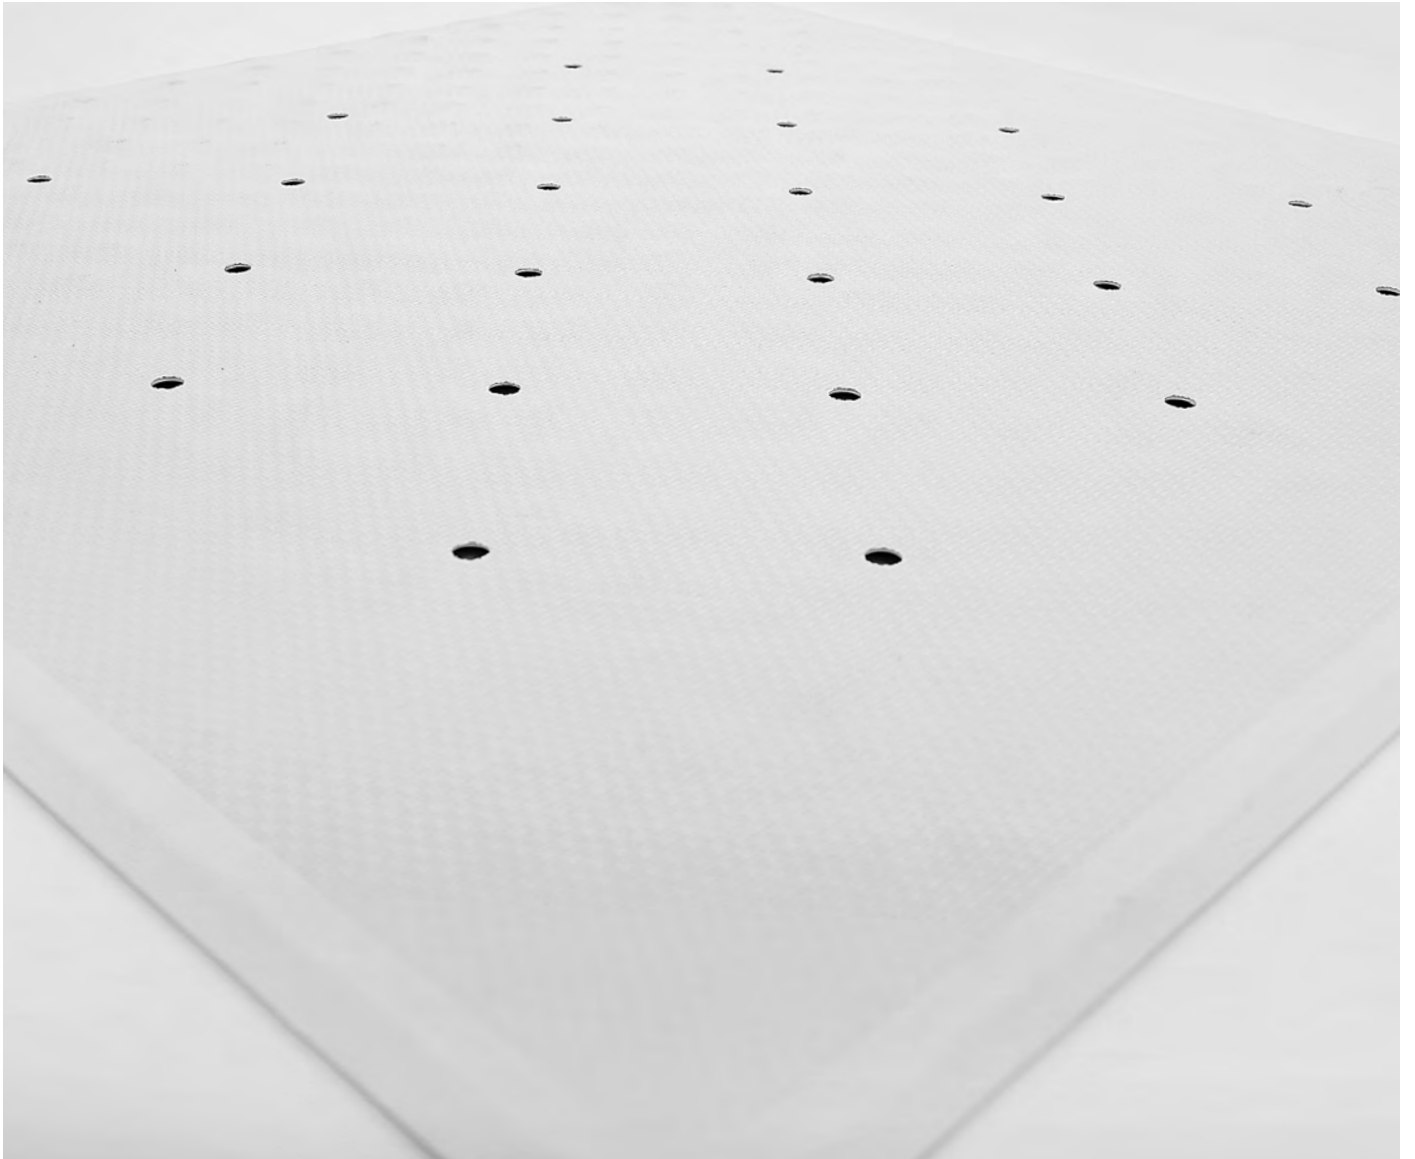

#### 100% NATURAL RUBBER

100% Goma Natural  
100% Caoutchouc Naturel  
100% Naturkautschuk  
100% Borracha Natural

WHITE | □

41 x 72cm 131 03 81 20003

PINE | ▲

41 x 72cm 131 03 81 21733

MEDITERRANEAN | ▲

41 x 72cm 131 03 81 20821