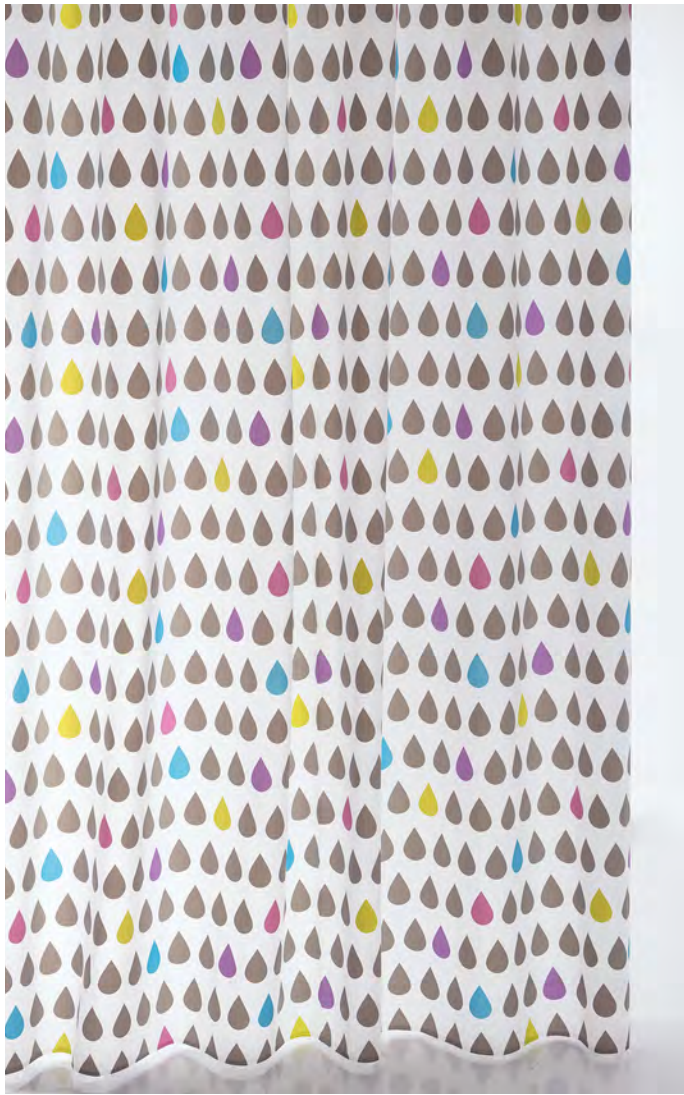

NATURAL |

120 x 200cm **120 31 30 20002**  
140 x 200cm **120 31 40 20002**  
180 x 200cm **120 31 50 20002**  
240 x 200cm **120 31 60 20002**

SAVANNAH |

180 x 200cm **120 31 50 20032**

ARUBA |

180 x 200cm **120 31 50 21995**