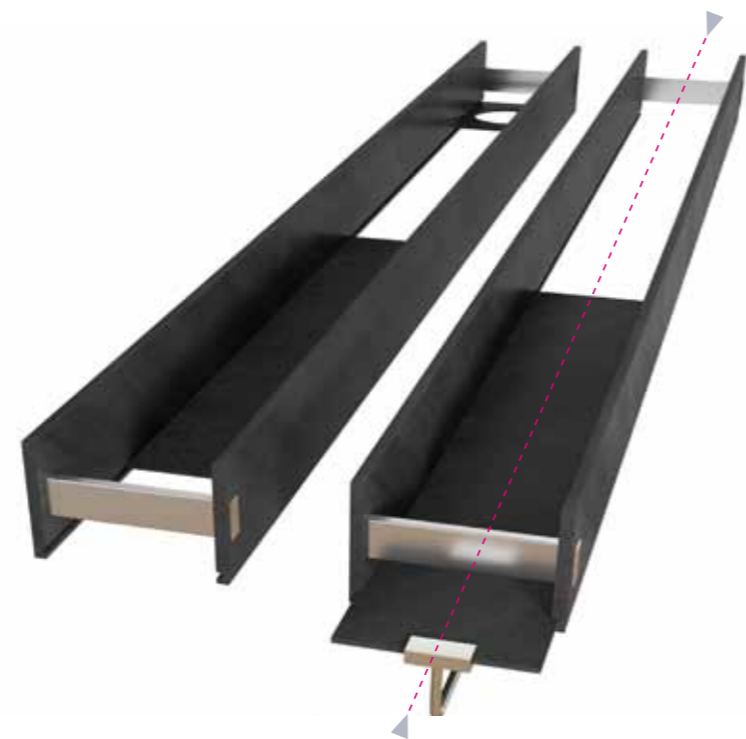

### THE VERSATILITY OF THE HANDRAIL

Nasce come un comodissimo corrimano porta asciugamani che possiamo avere in 5 misure (cm. 30-60-90-120-150).

All'interno della scanalatura del corrimano è possibile inserire:

- 1) Le mensole porta oggetti, fornite in tre misure (cm. 30-45-60).
- 2) La mensola porta phon, con foro diametro cm. 6.
- 3) Gancio porta carta da applicare alle mensole.

It has been designed to be a handrail-towel rail with 5 different measures (cm. 30-60-90-120-150). Inside the groove you can also add:

- 1) The shelf as objects-box, available in 3 measures (cm. 30-45-60)
- 2) The hair dryer holder shelf, with a 6 cm diameter
- 3) The additional toilet paper holder hook, to be inserted on the shelves