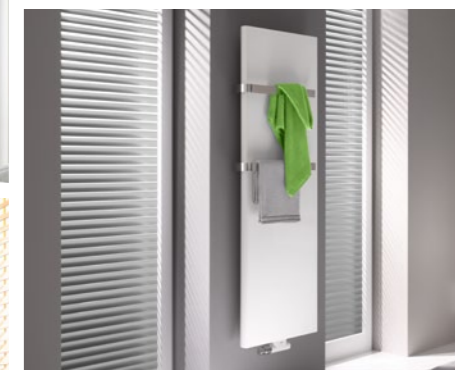

GRZEJNIKI ŁAZIENKOWE I DEKORACYJNE

Nasza oferta grzejników skierowana jest do Klientów poszukujących autentycznego luksusu - ekskluzywnych produktów kształtowanych pracą ludzkich rąk, dzięki której nabierają one indywidualnego charakteru i niepowtarzalności niedostępnej dla produkcji maszynowej. Oczekiwania te zaspokoi z pewnością marka Vogue UK, która stawia sobie tylko jeden cel - konsekwentnie podtrzymywać wieloletnie tradycje brytyjskiego rzemiosła, łącząc jego wysokie standardy produkcji z własnymi, innowacyjnymi rozwiązaniami, nowoczesnym wzornictwem i pasją dla szczegółów i perfekcji.

Tworzenie grzejników na indywidualne zamówienie Klienta daje przyszłym użytkownikom unikalną szansę uczestniczenia w procesie projektowania poprzez zmianę poszczególnych wymiarów, kształtów oraz kolorów wykończenia dekoracyjnego. W efekcie otrzymujemy prawdziwie unikalny i niepowtarzalny element wyposażenia, stanowiący ozdobę najbardziej luksusowej łazienki.

Równie wymagającym Klientom, oczekującym najwyższej solidności i precyzji wykonania oferujemy grzejniki niemieckiej marki Kermi, które przekonują eleganckim, nowoczesnym wyglądem i wysoką efektywnością energetyczną.

VOGUE

KERMI

www.intuitionbathrooms.pl