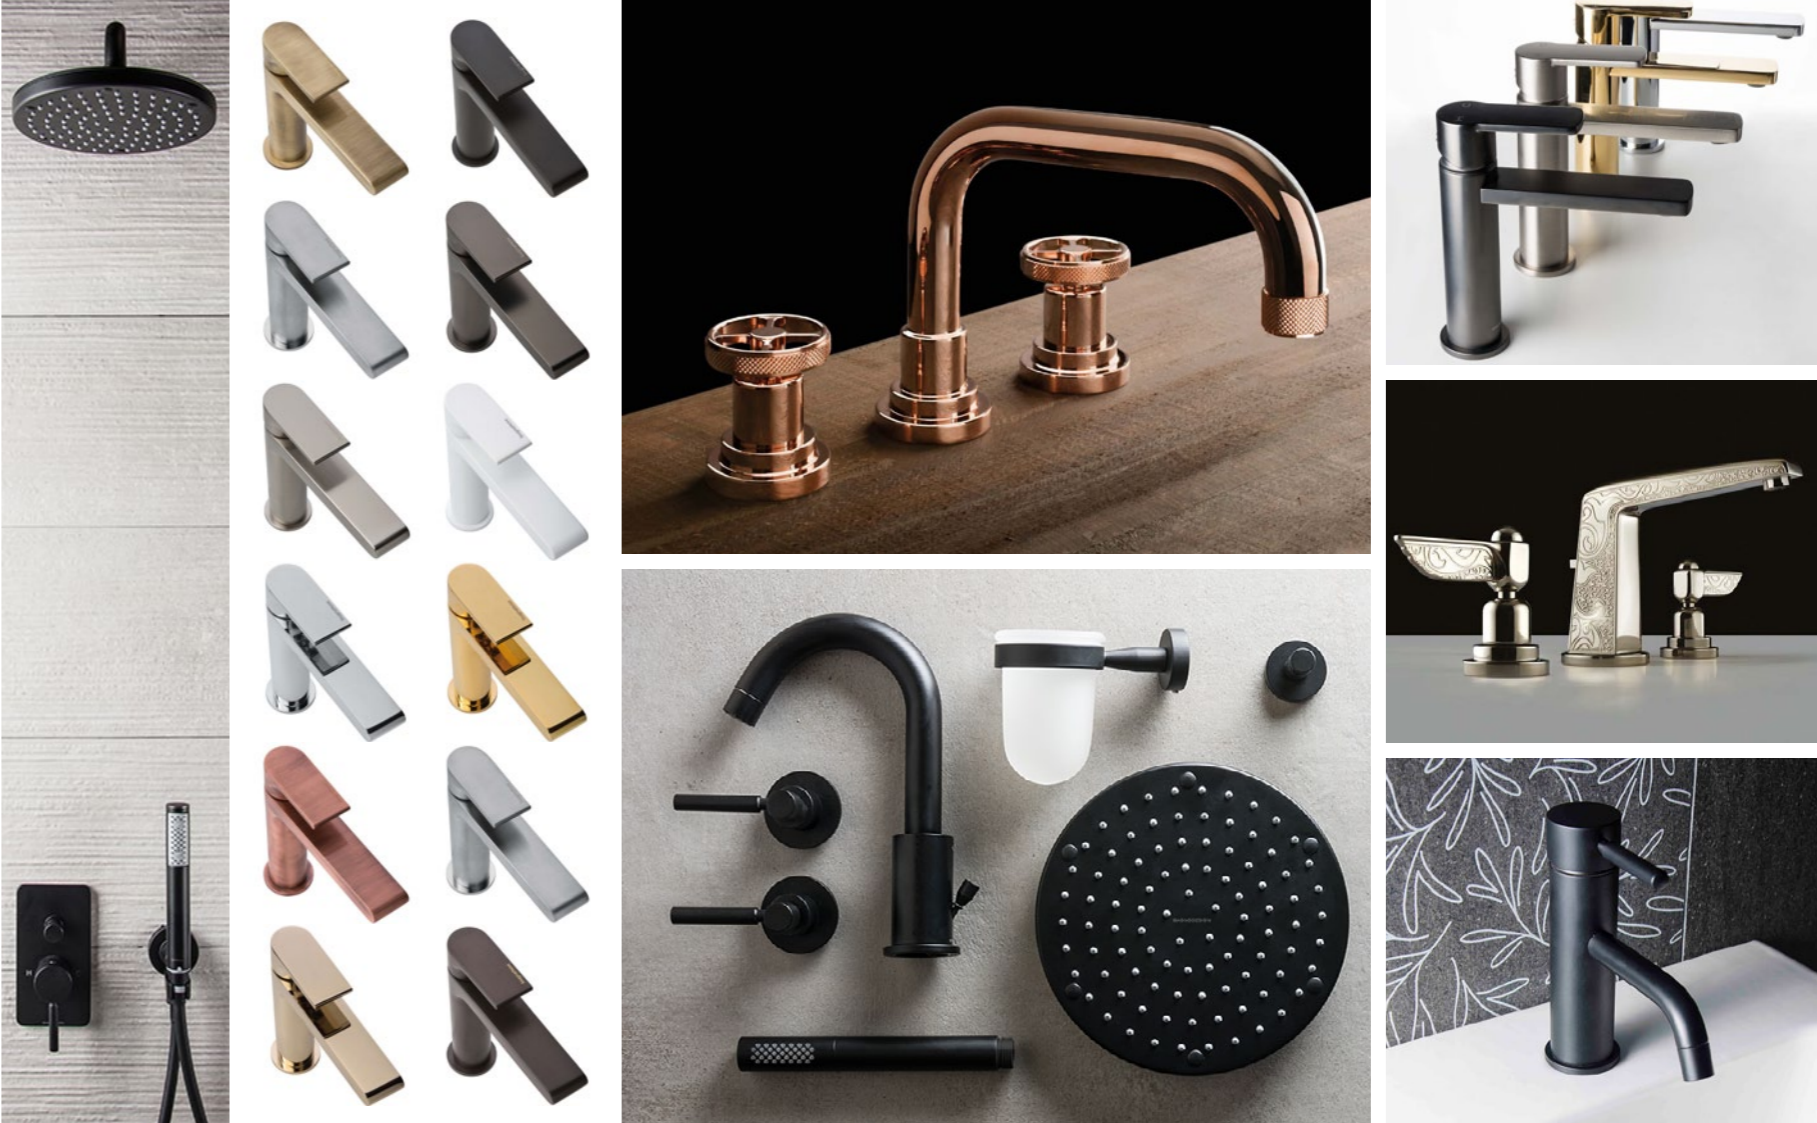

A JEŚLI NIE CHROM?

Chociaż armatura łazienkowa zazwyczaj występuje w wersji z klasycznym wykończeniem lśniącego chromu, to coraz częściej Klienci pragną nadać indywidualny charakter wnętrzu łazienki i decydują się na baterie łazienkowe oraz akcesoria w odmiennych kolorach.

Producenci odpowiedzieli na ten trend wprowadzając do swoich ofert nowe kolekcje, które dostępne są z różnymi opcjami kolorowych powłok dekoracyjnych. Wśród cieszących się największym uznaniem Klientów kolorów można wskazać: złoto w wersji polerowanej oraz szczotkowanej, a także czarny mat.

Lista oferowanych wykończeń jest jednak dłuższa i zawiera opcje takie jak m.in. biały, nikiel, miedź, brąz. Dostępne są nawet baterie pokryte warstwą naturalnego drewna.

O ile wcześniej kolorowe wykończenia były domeną armatury w stylu retro, to obecnie ogromną popularnością cieszą się także kolorowe baterie w nowoczesnym stylu, czego przykładem jest kolekcja INDIVIDUAL marki VADO.

INDIVIDUAL

www.intuitionbathrooms.pl