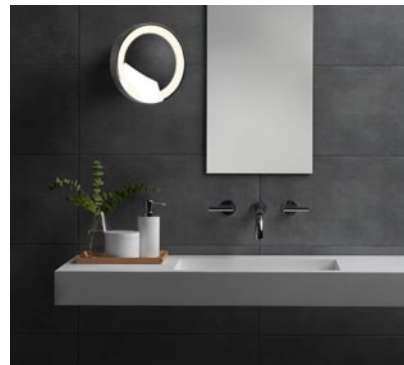

Intuition Bathrooms®

Świat Niezwykłych Łazienek