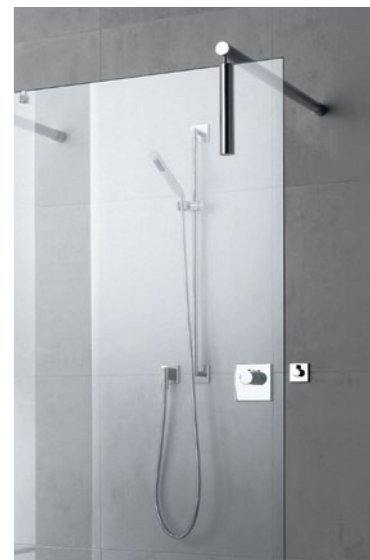

www.intuitionbathrooms.pl