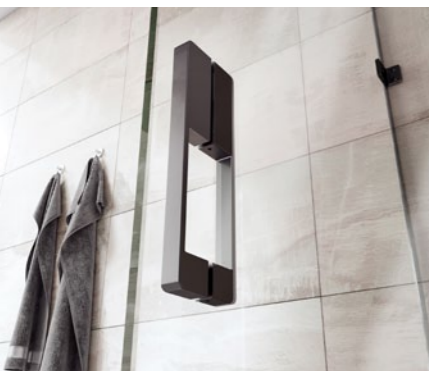

KABINY PRYSZNICOWE

Kabiny prysznicowe to produkty, które ze względu na swoją funkcjonalność i ergonomię cieszą się dużym zainteresowaniem wśród Klientów. Produkty te pozwalają na wygodne i stylowe urządzenie każdej łazienki.

W naszej ofercie posiadamy wysokiej klasy produkty odznaczające się wyjątkowymi walorami estetycznymi, dużą funkcjonalnością oraz trwałością. Prezentujemy Państwu szeroki wachlarz produktów, począwszy od najprostszych półkolistych kabin narożnych, po w pełni konfigurowalne zabudowy pozwalające stworzyć przestrzenną strefę prysznica.

Mnogość dostępnych form zabudowy prysznicowej pozwala na wygodne zaaranżowanie przestrzeni, również tej bardzo małej. Kabiny mogą być wyposażone w drzwi otwierane lub przesuwne, mogą być również pozbawione zamykanego wejścia. To ostatnie rozwiązanie, czyli kabiny typu Walk-In, szczególnie dobrze sprawdzą się w nowoczesnym i minimalistycznie urządzonej wnętrze.

Dokonując wyboru należy zwrócić uwagę nie tylko na kształt i typ zabudowy, ale również na precyzję wykonania okuć oraz wykorzystanie nowoczesnych technologii, jak na przykład powłoki ułatwiające czyszczenie szyb.